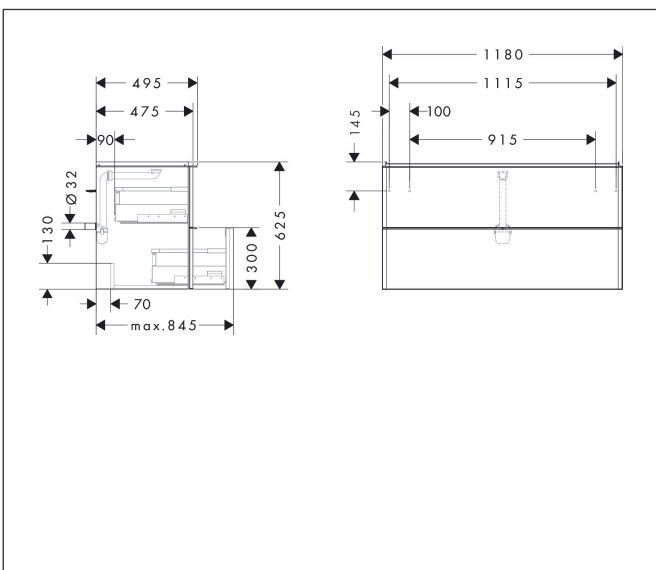

Merk	hansgrohe
Artikelnaam	Xelu Q badmeubel Dark Walnut 1180/475 met 2 lades voor wastafel, oppervlak greep:
Art.nr.	54038670
Oppervlakte	Oppervlak meubel: Dark Walnut, Oppervlak greep: Mat zwart
Netto prijs	1.132,92 EUR

Product foto

Kenmerken

- bestaat uit: badkamermeubel, Basic Box-set, ruimtebesparende sifon
- materiaal behuizing: vezelplaat van gemiddelde dichtheid (MDF)
- oppervlaktemateriaal behuizing: thermofolie
- materiaal voorzijde: vezelplaat van gemiddelde dichtheid (MDF)
- oppervlaktemateriaal voorzijde: thermofolie
- MoistureProof: duurzaam materiaal dat lang mooi blijft
- met greepstang
- type opening: volledig uittrekbaar
- materiaal grepen: aluminium
- oppervlaktemateriaal grepen: poedercoating
- 2 laden
- zonder uitsparing voor sifon
- SoftClose, voor vloeiend en zacht sluiten
- individuele en flexibele opbergruimte dankzij het verdelen van de binnenkant
- 2 basisbox-sets inbegrepen
- schaduwvoegprofiel voorbereid voor montage handdoekrek en planchet
- 1 ruimtebesparende sifon met waterafdichting 50 mm
- wandmontage
- montagevoorwaarde: voorgemonteerd
- met bevestigingsmateriaal

Maat tekeningen

Technologie

Certificaat

Merk	hansgrohe
Artikelnaam	Xelu Q badmeubel Dark Walnut 1180/475 met 2 lades voor wastafel, oppervlak greep:
Art.nr.	54038670
Oppervlakte	Oppervlak meubel: Dark Walnut, Oppervlak greep: Mat zwart
Netto prijs	1.132,92 EUR

Explosietekening voor bouwjaar: >06/23

Merk hansgrohe
 Artikelnaam **Xelu Q** badmeubel Dark Walnut 1180/475 met 2 lades voor wastafel, oppervlak greep:
 Art.nr. 54038670
 Oppervlakte Oppervlak meubel: Dark Walnut, Oppervlak greep: Mat zwart
 Netto prijs 1.132,92 EUR