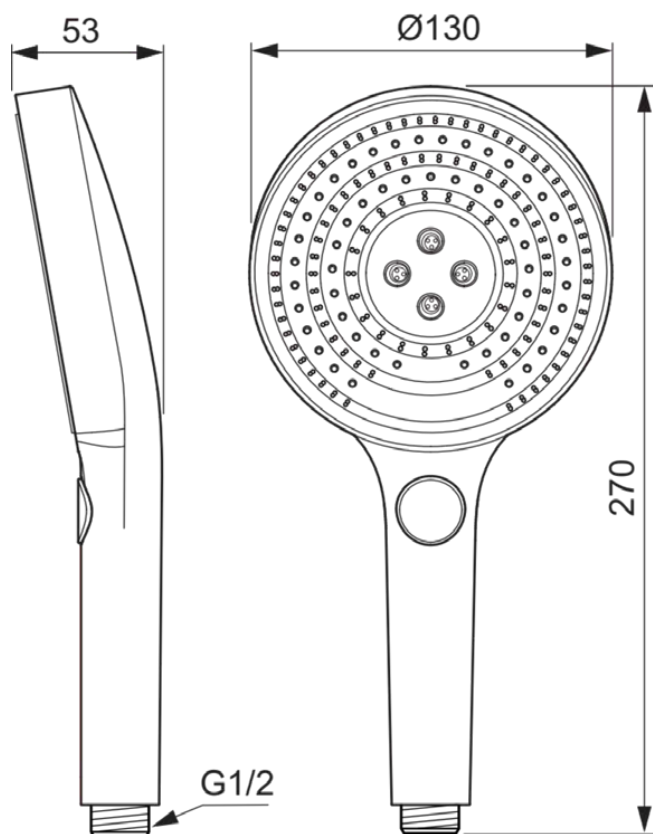

## IDEALRAIN SOLOS

## A7896XG

IDEALRAIN SOLOS | Handdouche met meerdere functies 130x270x53 mm in matzwart afwerking, 8 l/min (3 bar) | Easy-grip, Meerdere straalsoorten, WRAS, Easy clean noppen, Ecoflow, Brede straal

### Algemene informatie

Productcategorie:	Handdouches
Producttype:	Handdouche met meerdere functies
Merk:	Ideal Standard
Collectie:	IDEALRAIN SOLOS
Ontwerper:	Palomba Serafini Associati
Colour:	XG - Matzwart
Afwerking van het oppervlak:	mat
Hoogte (mm):	53
Breedte (mm):	130
Lengte / sprong (mm):	270
Bevestigingswijze:	Koppelingsmoer
Nettogewicht (kg):	0.70
EAN-code:	4015413354882