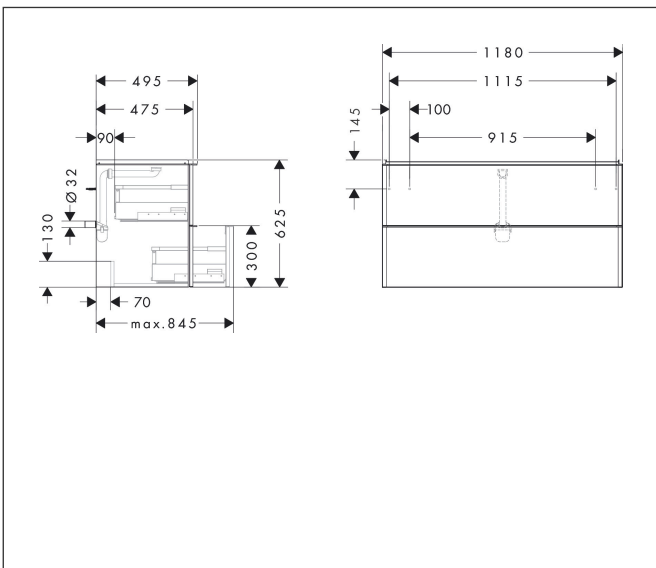

Merk	hansgrohe
Artikelnaam	Xelu Q badmeubel Dark Walnut 1180/475 met 2 lades voor wastafel, oppervlak greep:
Art.nr.	54038700
Oppervlakte	Oppervlak meubel: Dark Walnut, Oppervlak greep: Mat wit
Netto prijs	1.132,92 EUR

Product foto

Maat tekeningen

Kenmerken

- bestaat uit: badkamermeubel, Basic Box-set, ruimtebesparende sifon
- materiaal behuizing: vezelplaat van gemiddelde dichtheid (MDF)
- oppervlaktemateriaal behuizing: thermofolie
- materiaal voorzijde: vezelplaat van gemiddelde dichtheid (MDF)
- oppervlaktemateriaal voorzijde: thermofolie
- MoistureProof: duurzaam materiaal dat lang mooi blijft
- met greepstang
- type opening: volledig uittrekbaar
- materiaal grepen: aluminium
- oppervlaktemateriaal grepen: poedercoating
- 2 lades
- zonder uitsparing voor sifon
- SoftClose, voor vloeiend en zacht sluiten
- individuele en flexibele opbergruimte dankzij het verdelen van de binnenkant
- 2 basisbox-sets inbegrepen
- schaduwvoegprofiel voorbereid voor montage handdoekrek en planchet
- 1 ruimtebesparende sifon met waterafdichting 50 mm
- wandmontage
- montagevoorwaarde: voorgemonteerd
- met bevestigingsmateriaal

Technologie

Certificaat

Merk	hansgrohe
Artikelnaam	Xelu Q badmeubel Dark Walnut 1180/475 met 2 lades voor wastafel, oppervlak greep:
Art.nr.	54038700
Oppervlakte	Oppervlak meubel: Dark Walnut, Oppervlak greep: Mat wit
Netto prijs	1.132,92 EUR

Explosietekening voor bouwjaar: >06/23

Merk hansgrohe
 Artikelnaam **Xelu Q** badmeubel Dark Walnut 1180/475 met 2 lades voor wastafel, oppervlak greep:
 Art.nr. 54038700
 Oppervlakte Oppervlak meubel: Dark Walnut, Oppervlak greep: Mat wit
 Netto prijs 1.132,92 EUR