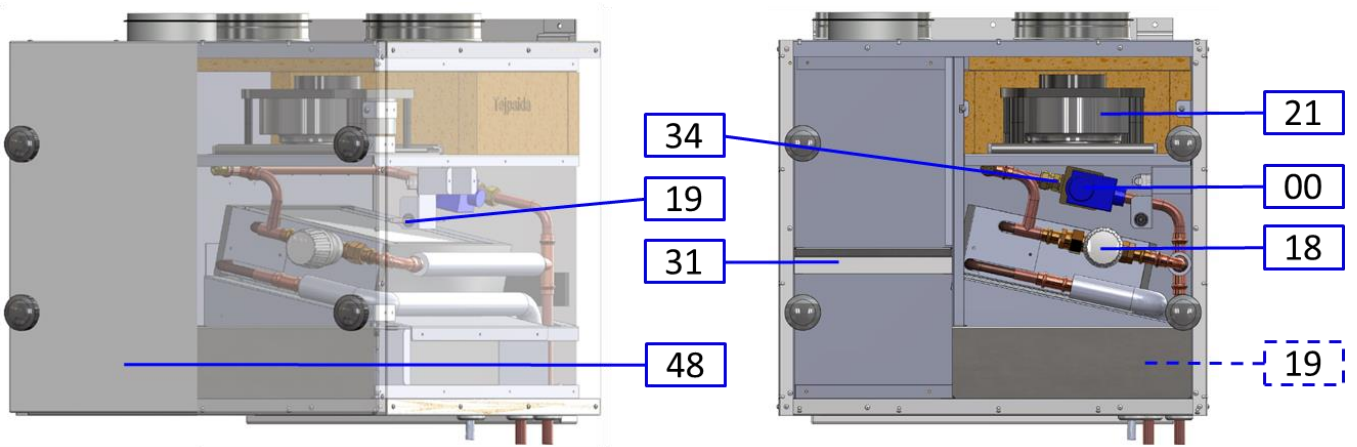

Onderdelentekening Climate Control Module, art. no. 62050010

Volgnr	Inventum art. nr.	Inventum benaming
31	S1090031	LUCHTFILTER-SET CLIMATECONTROL
00	S1601000	SOLENOID 240V + 1M KABEL
18	S1601018	THERMOSTAATKNOP.
19	S1601019	THERMOSTAAT 11°C
21	S1601021	VENTILATOR K3G190-RD45-03.
34	S1601034	MAGNEETVENTIEL VVS EV250B NC.
48	S1601048	VOORPANEEL CCM