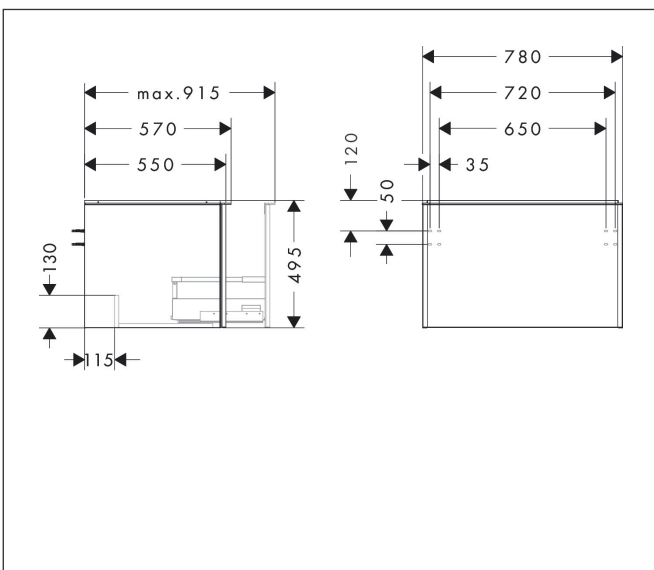

Merk	hansgrohe
Artikelnaam	Xelu Q badmeubel High Gloss White 780/550 met 1 lade voor consoles met inbouw wastafel geslepen, Oppervlak greep:
Art.nr.	54054670
Oppervlakte	Oppervlak meubel: High Gloss White, Oppervlak greep: Mat zwart
Netto prijs	710,84 EUR

Product foto

Kenmerken

- bestaat uit: badkamermeubel, Basic Box-set
- materiaal behuizing: vezelplaat van gemiddelde dichtheid (MDF)
- oppervlaktemateriaal behuizing: thermofolie
- materiaal voorzijde: vezelplaat van gemiddelde dichtheid (MDF)
- oppervlaktemateriaal voorzijde: thermofolie
- MoistureProof: duurzaam materiaal dat lang mooi blijft
- met greepstang
- type opening: volledig uittrekbaar
- materiaal grepen: aluminium
- oppervlaktemateriaal grepen: poedercoating
- 1 lade
- zonder uitsparing voor sifon
- SoftClose, voor vloeiend en zacht sluiten
- individuele en flexibele opbergruimte dankzij het verdelen van de binnenkant
- inclusief 1 basis box
- schaduwvoegprofiel voorbereid voor montage handdoekrek en planchet
- wandmontage
- montagevoorwaarde: voorgemonteerd
- met bevestigingsmateriaal
- geslepen opzetwastafel en console moeten apart worden besteld

Maat tekeningen

Technologie

Certificaat

Merk	hansgrohe
Artikelnaam	Xelu Q badmeubel High Gloss White 780/550 met 1 lade voor consoles met inbouwwastafel geslepen, Oppervlak greep:
Art.nr.	54054670
Oppervlakte	Oppervlak meubel: High Gloss White, Oppervlak greep: Mat zwart
Netto prijs	710,84 EUR

Explosietekening voor bouwjaar: >06/23

Merk hansgrohe
Artikelnaam **Xelu Q** badmeubel High Gloss White 780/550 met 1 lade voor consoles met
 inbouwwastafel geslepen, Oppervlak greep:
Art.nr. 54054670
Oppervlakte Oppervlak meubel: High Gloss White, Oppervlak greep: Mat zwart
Netto prijs 710,84 EUR