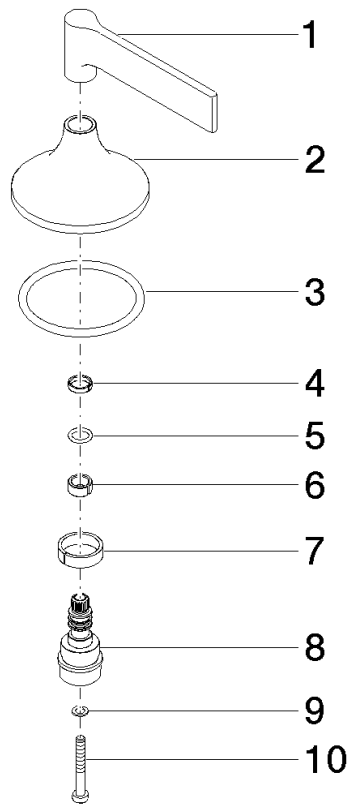

## Griff für Unterputzventil Neutral Hebel 113 x 68 x 60 mm - Chrom

---

90 20 80 015 00

## Griff für Unterputzventil Neutral Hebel 113 x 68 x 60 mm - Chrom

---

90 20 80 015 00

Griff für Unterputzventil Neutral Hebel 113 x 68 x 60 mm - Chrom

---

90 20 80 015 00

### Ersatzteilstückliste

Nr.	Artikelnummer	Benennung	Verbaumenge	Lieferzeit
	09 20 80 015-00	Griff Neutral Hebel 14 x 30 x 90 mm - Chrom	10	10