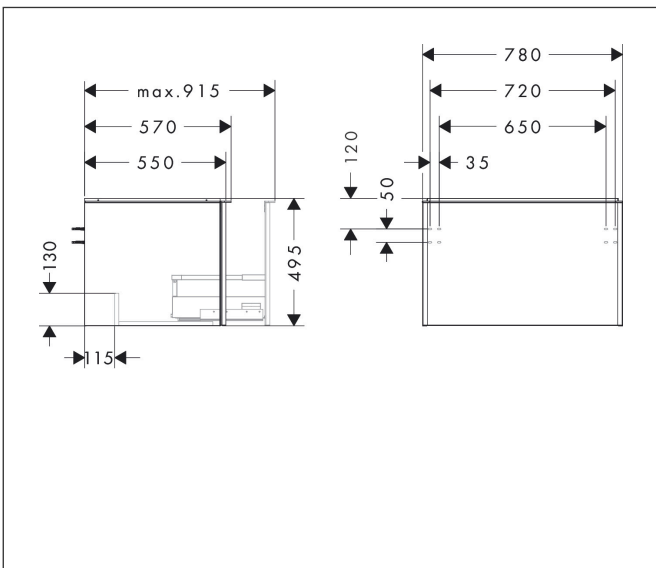

Merk	hansgrohe
Artikelnaam	<b>Xelu Q</b> badmeubel High Gloss White 780/550 met 1 lade voor consoles met inbouw wastafel geslepen, Oppervlak greep:
Art.nr.	54054700
Oppervlakte	Oppervlak meubel: High Gloss White, Oppervlak greep: Mat wit
Netto prijs	710,84 EUR

## Kenmerken

- bestaat uit: badkamermeubel, Basic Box-set
- materiaal behuizing: vezelplaat van gemiddelde dichtheid (MDF)
- oppervlaktemateriaal behuizing: thermofolie
- materiaal voorzijde: vezelplaat van gemiddelde dichtheid (MDF)
- oppervlaktemateriaal voorzijde: thermofolie
- MoistureProof: duurzaam materiaal dat lang mooi blijft
- met greepstang
- type opening: volledig uittrekbaar
- materiaal grepen: aluminium
- oppervlaktemateriaal grepen: poedercoating
- 1 lade
- zonder uitsparing voor sifon
- SoftClose, voor vloeiend en zacht sluiten
- individuele en flexibele opbergruimte dankzij het verdelen van de binnenkant
- inclusief 1 basis box
- schaduwvoegprofiel voorbereid voor montage handdoekrek en planchet
- wandmontage
- montagevoorwaarde: voorgemonteerd
- met bevestigingsmateriaal
- geslepen opzetwastafel en console moeten apart worden besteld

## Maat tekeningen

## Certificaat

Merk	hansgrohe
Artikelnaam	<b>Xelu Q</b> badmeubel High Gloss White 780/550 met 1 lade voor consoles met inbouwwastafel geslepen, Oppervlak greep:
Art.nr.	54054700
Oppervlakte	Oppervlak meubel: High Gloss White, Oppervlak greep: Mat wit
Netto prijs	710,84 EUR