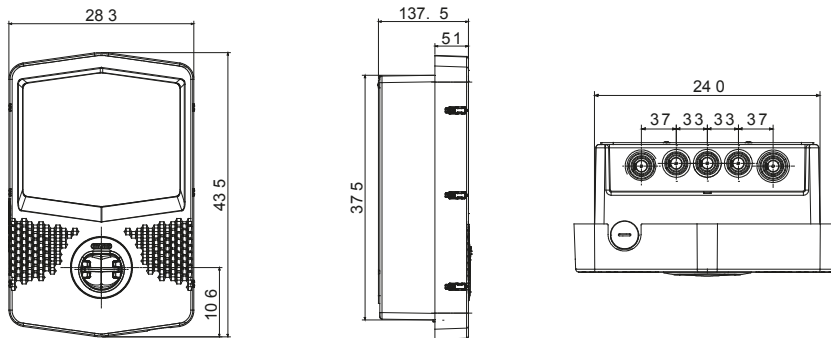

I-CON EVO wallboxes zijn JOINON-oplossingen die zijn ontworpen om te integreren in privé- en semi-openbare scenario's in overeenstemming met de internationale norm IEC 61851-1 ed. 3. Ze onderscheiden zich door zowel een elegant en compact ontwerp als speciale functionaliteit voor "one-hand charge". Tegelijkertijd maken de aanwezigheid van een vandaalbestendige contactdoos en IP55-graad in combinatie met IK11-gecertificeerde mechanische sterkte ze veilige en betrouwbare oplossingen. Bovendien bieden I-CON EVO wallboxes volledige connectiviteit ter ondersteuning van de bijbehorende JOINON EVO-app voor volledige en eenvoudige controle over het opladen, intelligent beheer van belastingen en extra energie die wordt geproduceerd door alle fotovoltaïsche panelen (ook in Master/Slave-modus) en verschillende installatieopties: aan de muur gemonteerd, ingebouwd of op de vloer gemonteerd.

Laadmanier	Modus 3	Laadcontactdozen	Type 2
Aansluittype	Vaste contactdoos (IPxxD)	Kabellengte (indien beschikbaar)	-
<b>Elektrische en mechanische eigenschappen</b>			
Klemmenblokken	5 x 16 mm <sup>2</sup>	Nominale spanning	400 V
Totale maximale stroom	32 A	Vermogen max.	22 kW
Gebruikersbescherming	DC lekkage 6 mA	Meter	Meter MID
Installatie	Wand- / Inbouw- / Vloermontage	Materiaal	POSTINDUSTRIEEL gerecycled materiaal
IP waarde	IP55	Mechanische weerstand	IK11
Bedrijfstemperatuur	Van -25 °C tot +55 °C	-	-
<b>Functionele kenmerken</b>			
Connectiviteit	Wifi+Ethernet	Communicatie	OCPP 1.6J
Laadbeheer	DLM/PV BOOST	Activering laden	RFID of APP
Menselijke interface	LED	Master/Slave	Ja
Updates "via de lucht"	Ja	Programmeerbaar contact op afstand	Ja
Lokale regelgeving	-	-	-
<b>Accessoires beschikbaar</b>			
DLM CT KIT voor belastingbeheer	GWJ8038 Driefasig/ GWD6809+GWD6821+C.T. (GWD96441+GWD96447) meer dan 100 A	Enkele vloersteun	GWJ8102
Inbouwdoos	GWJ8101	Dubbele vloersteun	GWJ8103
Beschermkap	-	RFID-kaart	GWJ8002
4G modemkits	GWJ8111	-	-

## DIMENSIONAL