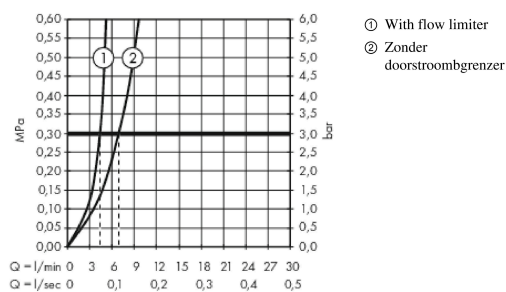

Doorstroomdiagram