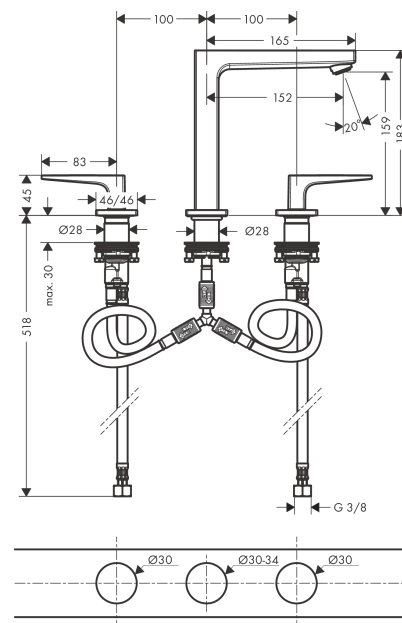

Maattekening