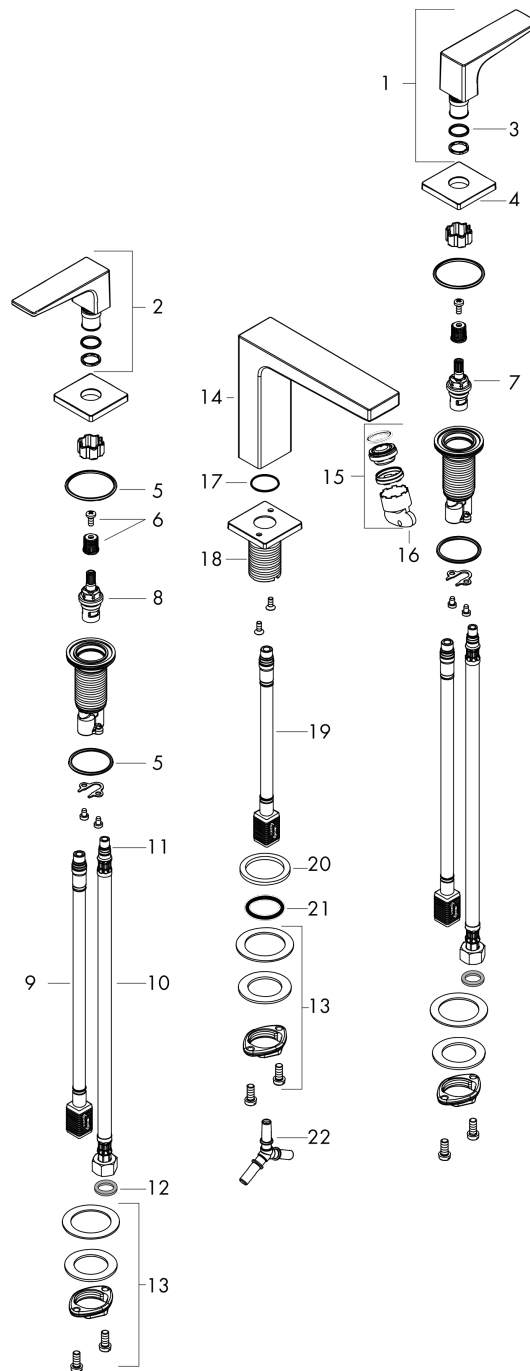

Metropol

3-gats wastafelmengkraan 160 met rechte greep en PushOpen afvoerplug

Oppervlak: **Polished Gold Optic** Artikelnummer: **32515990**

Beschrijving

- ComfortZone: 160
- voorsprong uitloop 152 mm
- uitloophoogte: 159 mm
- greepvariant: rechte greep
- vaste uitloop
- maximale doorstroomhoeveelheid bij 3 bar: 5 l/min
- keramische kranen warm/koud 90°
- push-open afvoergarnituur G 1¼
- materiaal afvoergarnituur: metaal
- EU taxonomie: max 6l/min - draagt substantieel bij aan duurzaamheid
- Kiwa K6110_Mechanical Mixers EN200

Metropol

3-gats wastafelmengkraan 160 met rechte greep en PushOpen afvoerplug

Oppervlak: **Polished Gold Optic** Artikelnummer: **32515990**

Explosietekening

Bouwjaar: >07/19

Metropol**3-gats wastafelmengkraan 160 met rechte greep en PushOpen afvoerplug**Oppervlak: **Polished Gold Optic** Artikelnummer: **32515990****Reserveonderdelenlijst**

Bouwjaar: >07/19

Regel	Beschrijving	Artikelnummer	Prijs incl. BTW	VE
1	greep koud	92917990	92,57 €	1
2	greep warm	92916990	92,57 €	1
3	O-Ring 14x1,5	98201000	3,51 €	1
4	rozet	92915990	72,24 €	1
5	O-ring 33x2,5	92907000	3,51 €	1
6	greepadapter m. schroef	98932000	15,00 €	1
7	bovendeel links sluitend	95366000	38,84 €	1
8	bovendeel rechts sluitend	98817000	30,49 €	1
9	aansluitslang 400 mm M10x1	92914000	61,71 €	1
10	aansluitslang 450 mm M8x0,75 G3/8	97206000	30,49 €	1
11	O-ring 7x1,5	98422000	3,51 €	1
12	dichtingsset	95581000	5,69 €	1
13	schachtbevestigingsset compl. (Ø 28)	92909000	38,84 €	1
14	uitloop 160 mm	93158990	650,13 €	1
15	perlator M24x1 (5 l/min)	92996000	30,49 €	1
16	servicesleutel	95661000	5,69 €	1
17	O-ring 21x1,5	98219000	3,51 €	1
18	rozet voor uitloop	92906990	139,63 €	1
19	aansluitslang 200 mm M10x1	92913000	48,16 €	1
20	vlakdichting	98749000	5,69 €	1
21	O-ring 26x4	92191000	3,51 €	1
22	slangaansluitbocht	92905000	38,84 €	1
a	Afvoerplug Push-Open	50100990	-	1