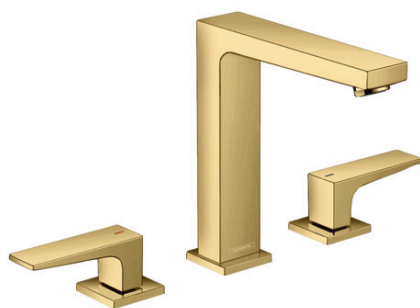

Metropol

3-gats wastafelmengkraan 160 met rechte greep en PushOpen afvoerplug

Oppervlak: **Polished Gold Optic** Artikelnummer: **32515990**

Beschrijving

- ComfortZone: 160
- voorsprong uitloop 152 mm
- uitloophoogte: 159 mm
- greepvariant: rechte greep
- vaste uitloop
- maximale doorstroomhoeveelheid bij 3 bar: 5 l/min
- keramische kranen warm/koud 90°
- push-open afvoergarnituur G 1¼
- materiaal afvoergarnituur: metaal
- EU taxonomie: max 6l/min - draagt substantieel bij aan duurzaamheid
- Kiwa K6110_Mechanical Mixers EN200

Artikeldetails

Vrijblijvende advies verkoopprijs excl. BTW 732,70 €

Vrijblijvende advies verkoopprijs incl. BTW 886,57 €

Technologie

Designprijzen

Productfoto

Maattekening

Doorstroomdiagram