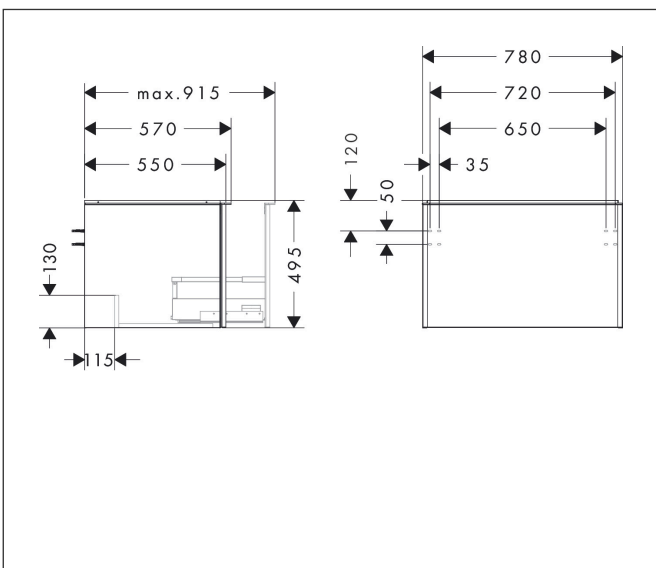

Merk	hansgrohe
Artikelnaam	Xelu Q badmeubel Diamond Matt Grey 780/550 met 1 lade voor consoles met inbouw wastafel geslepen, Oppervlak greep:
Art.nr.	54055000
Oppervlakte	Oppervlak meubel: Diamond Matt Grey, Oppervlak greep: chroom
Netto prijs	710,84 EUR

Product foto

Kenmerken

- bestaat uit: badkamermeubel, Basic Box-set
- materiaal behuizing: vezelplaat van gemiddelde dichtheid (MDF)
- oppervlaktemateriaal behuizing: thermofolie
- materiaal voorzijde: vezelplaat van gemiddelde dichtheid (MDF)
- oppervlaktemateriaal voorzijde: thermofolie
- SmoothSurface: glad en effen voor een geweldig gevoel
- AntiFingerprint: oplossing tegen vingerafdrukken
- MoistureProof: duurzaam materiaal dat lang mooi blijft
- met greepstang
- type opening: volledig uittrekbaar
- materiaal grepen: aluminium
- oppervlaktemateriaal grepen: verchroomd glanzend
- 1 lade
- zonder uitsparing voor sifon
- SoftClose, voor vloeiend en zacht sluiten
- individuele en flexibele opbergruimte dankzij het verdelen van de binnenkant
- inclusief 1 basis box
- schaduwvoegprofiel voorbereid voor montage handdoekrek en planchet
- wandmontage
- montagevoorwaarde: voorgeïnstalleerd
- met bevestigingsmateriaal

Maat tekeningen

Technologie

Certificaat

Merk	hansgrohe
Artikelnaam	Xelu Q badmeubel Diamond Matt Grey 780/550 met 1 lade voor consoles met inbouwwastafel geslepen, Oppervlak greep:
Art.nr.	54055000
Oppervlakte	Oppervlak meubel: Diamond Matt Grey, Oppervlak greep: chroom
Netto prijs	710,84 EUR

Benodigde onderdelen (naar keuze)

Product foto	Artikelnaam	Art.nr.	Prijs
	hansgrohe Xelu Q console 780/550 met uitsparing in het midden voor inbouwwastafel geslepen 600/480, High Gloss White Diamond Matt Grey	54109910	282,12
	hansgrohe Xelu Q console 780/550 met uitsparing in het midden voor inbouwwastafel geslepen 500/480, High Gloss White Diamond Matt Grey	54094910	282,12