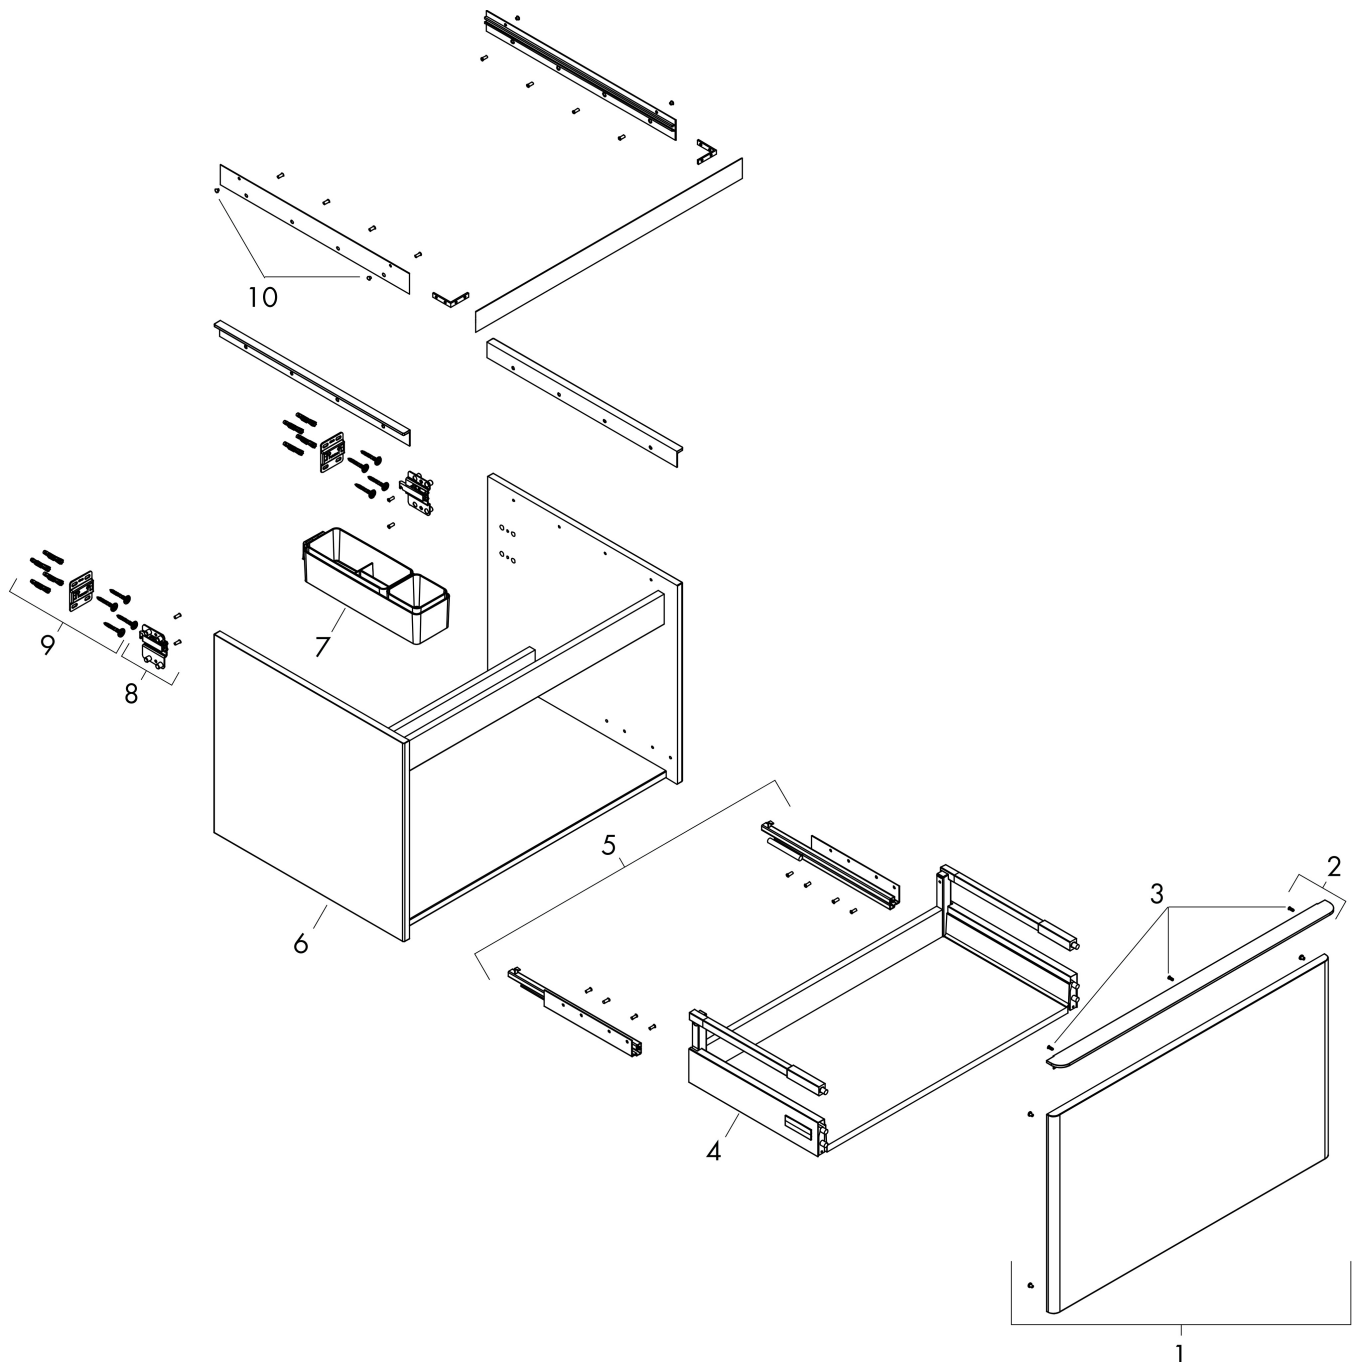

Merk	hansgrohe
Artikelnaam	Xelu Q badmeubel Diamond Matt Grey 780/550 met 1 lade voor consoles met inbouw wastafel geslepen, Oppervlak greep:
Art.nr.	54055670
Oppervlakte	Oppervlak meubel: Diamond Matt Grey, Oppervlak greep: Mat zwart
Netto prijs	710,84 EUR

Explosietekening voor bouwjaar: >06/23