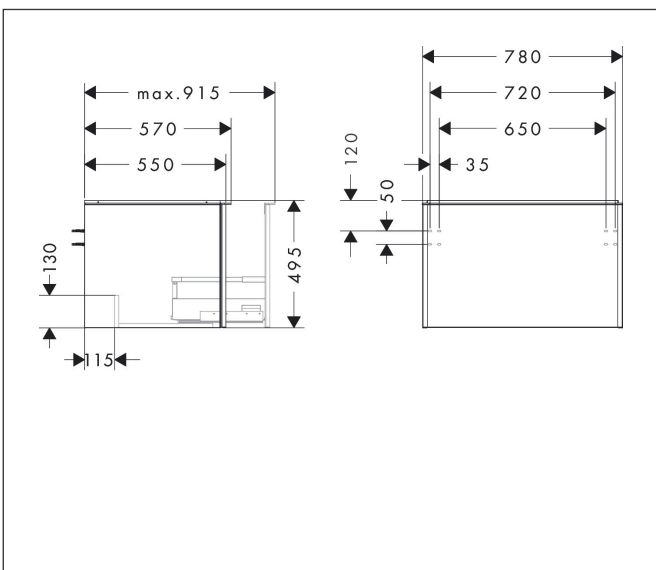

Merk	hansgrohe
Artikelnaam	Xelu Q badmeubel Diamond Matt Grey 780/550 met 1 lade voor consoles met inbouw wastafel geslepen, Oppervlak greep:
Art.nr.	54055670
Oppervlakte	Oppervlak meubel: Diamond Matt Grey, Oppervlak greep: Mat zwart
Netto prijs	710,84 EUR

Product foto

Kenmerken

- bestaat uit: badkamermeubel, Basic Box-set
- materiaal behuizing: vezelplaat van gemiddelde dichtheid (MDF)
- oppervlaktemateriaal behuizing: thermofolie
- materiaal voorzijde: vezelplaat van gemiddelde dichtheid (MDF)
- oppervlaktemateriaal voorzijde: thermofolie
- SmoothSurface: glad en effen voor een geweldig gevoel
- AntiFingerprint: oplossing tegen vingerafdrukken
- MoistureProof: duurzaam materiaal dat lang mooi blijft
- met greepstang
- type opening: volledig uittrekbaar
- materiaal grepen: aluminium
- oppervlaktemateriaal grepen: poedercoating
- 1 lade
- zonder uitsparing voor sifon
- SoftClose, voor vloeiend en zacht sluiten
- individuele en flexibele opbergruimte dankzij het verdelen van de binnenkant
- inclusief 1 basis box
- schaduwvoegprofiel voorbereid voor montage handdoekrek en planchet
- wandmontage
- montagevoorwaarde: voormonteerd
- met bevestigingsmateriaal

Maat tekeningen

Technologie

Certificaat

Merk	hansgrohe
Artikelnaam	Xelu Q badmeubel Diamond Matt Grey 780/550 met 1 lade voor consoles met inbouwwastafel geslepen, Oppervlak greep:
Art.nr.	54055670
Oppervlakte	Oppervlak meubel: Diamond Matt Grey, Oppervlak greep: Mat zwart
Netto prijs	710,84 EUR

Benodigde onderdelen (naar keuze)

Product foto	Artikelnaam	Art.nr.	Prijs
	hansgrohe Xelu Q console 780/550 met uitsparing in het midden voor inbouwwastafel geslepen 600/480, High Gloss White Diamond Matt Grey	54109910	282,12
	hansgrohe Xelu Q console 780/550 met uitsparing in het midden voor inbouwwastafel geslepen 500/480, High Gloss White Diamond Matt Grey	54094910	282,12