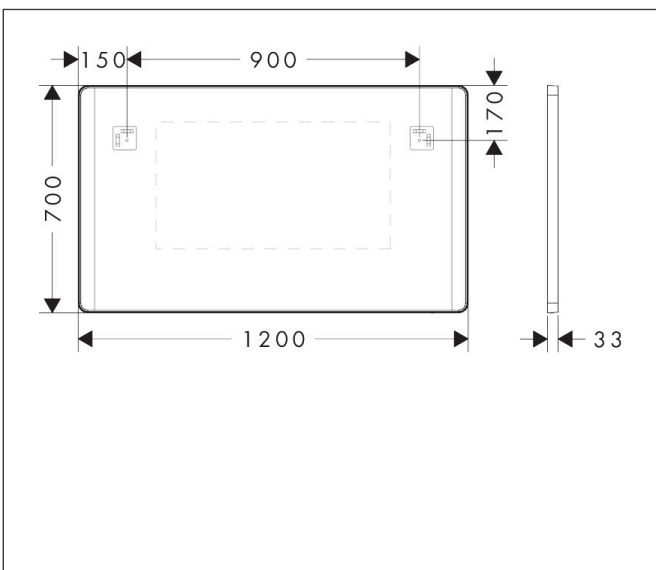

Merk hansgrohe  
 Artikelnaam **Xarita Lite Q** spiegel met verticale LED-verlichting 1200/30 IR Sensor  
 Art.nr. 54978700  
 Oppervlakte mat wit  
 Netto prijs 938,86 EUR

## Kenmerken

- van spiegelglas
- materiaal frame: aluminium
- oppervlaktemateriaal: poedercoating
- MoistureProof: duurzaam materiaal
- TouchlessSensor: bedien het licht met met een infraroodsensor door je hand onder de spiegel te bewegen
- lichtstroom: 2310 lm
- power-lamp: 16 W
- lichtbron: LED, verwisselbaar
- direct verticaal LED-licht (aan beide zijden)
- kleurtemperatuur: 4000 K
- Levensduur LED: > 36.000 uur
- LED-licht: energielabel C
- min. afstand tussen infraroodsensor en reflecterende oppervlakken: 120 mm
- traploos dimbaar
- met spiegelverwarming
- Automatische uitschakelfunctie: automatische uitschakeling voor alle functies
- met geheugenfunctie: dimmend
- ingang: 220 - 240 V AC / 50/60 Hz
- uitgang: 24 V DC
- IP-beschermingsgraad: IP44
- met bevestigingsmateriaal
- verborgen bevestiging

## Maat tekeningen