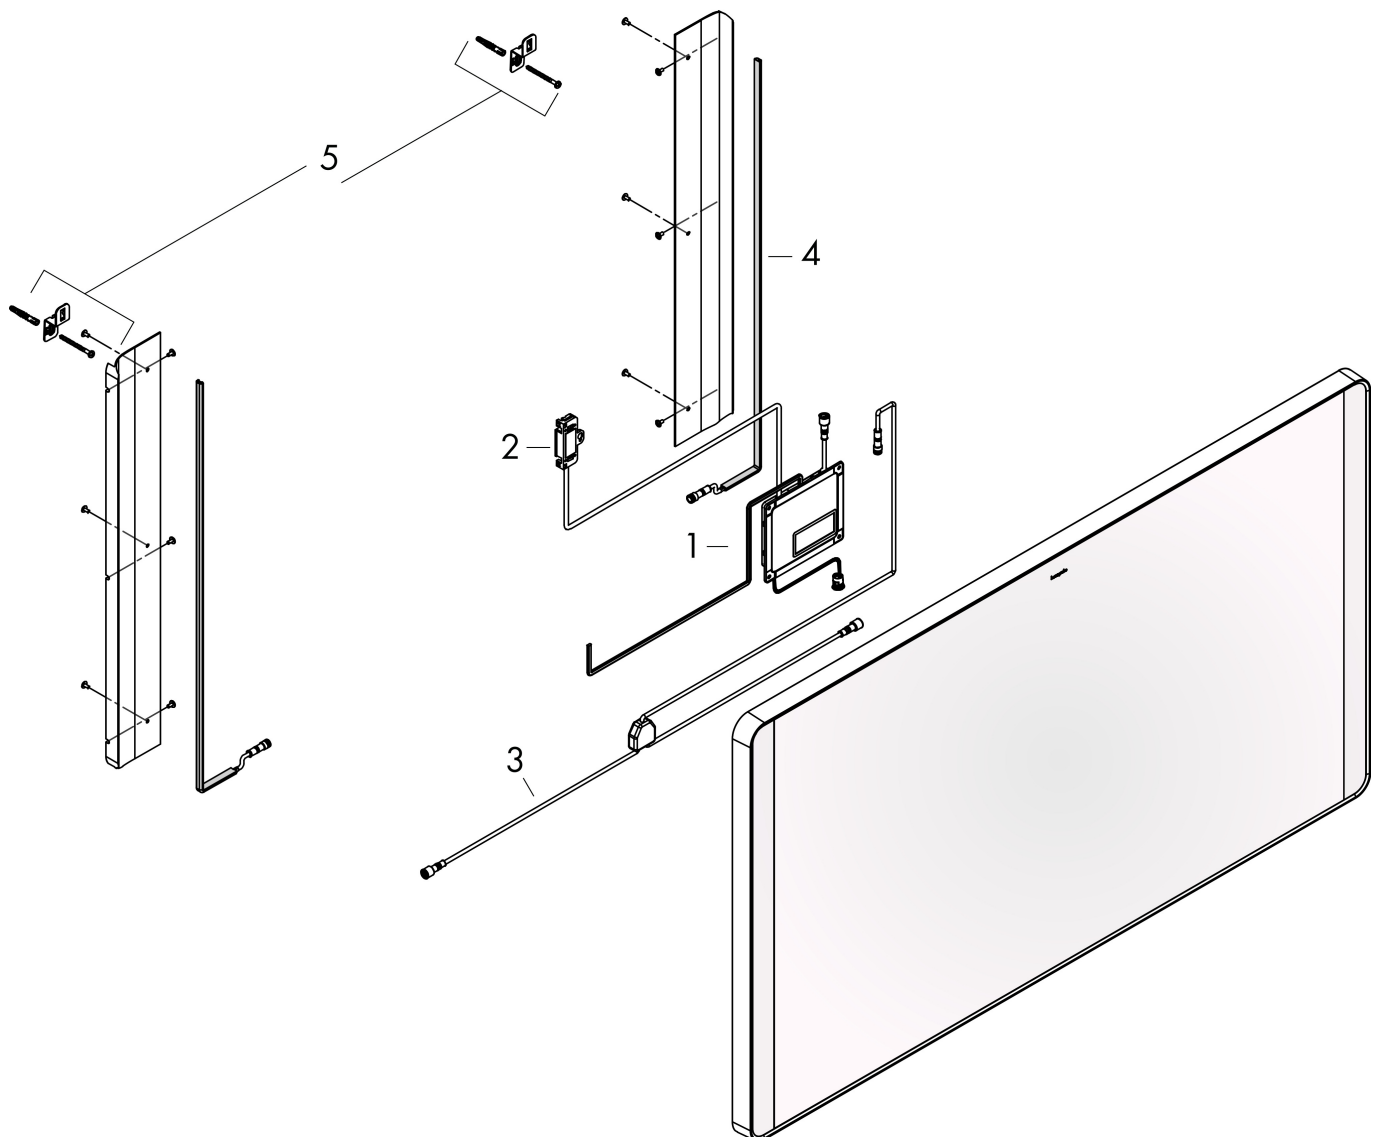

Merk	hansgrohe
Artikelnaam	Xarita Lite Q spiegel met verticale LED-verlichting 1200/30 IR Sensor
Art.nr.	54978700
Oppervlakte	mat wit
Netto prijs	938,86 EUR

Explosietekening voor bouwjaar: >06/24