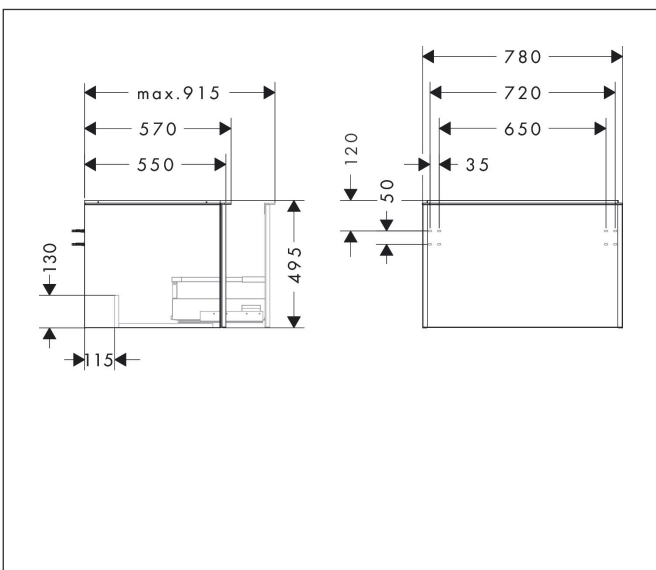

Merk	hansgrohe
Artikelnaam	Xelu Q badmeubel Diamond Matt Grey 780/550 met 1 lade voor consoles met inbouw wastafel geslepen, Oppervlak greep:
Art.nr.	54055700
Oppervlakte	Oppervlak meubel: Diamond Matt Grey, Oppervlak greep: Mat wit
Netto prijs	710,84 EUR

Product foto

Kenmerken

- bestaat uit: badkamermeubel, Basic Box-set
- materiaal behuizing: vezelplaat van gemiddelde dichtheid (MDF)
- oppervlaktemateriaal behuizing: thermofolie
- materiaal voorzijde: vezelplaat van gemiddelde dichtheid (MDF)
- oppervlaktemateriaal voorzijde: thermofolie
- SmoothSurface: glad en effen voor een geweldig gevoel
- AntiFingerprint: oplossing tegen vingerafdrukken
- MoistureProof: duurzaam materiaal dat lang mooi blijft
- met greepstang
- type opening: volledig uittrekbaar
- materiaal grepen: aluminium
- oppervlaktemateriaal grepen: poedercoating
- 1 lade
- zonder uitsparing voor sifon
- SoftClose, voor vloeiend en zacht sluiten
- individuele en flexibele opbergruimte dankzij het verdelen van de binnenkant
- inclusief 1 basis box
- schaduwvoegprofiel voorbereid voor montage handdoekrek en planchet
- wandmontage
- montagevoorwaarde: voormonteerd
- met bevestigingsmateriaal

Maat tekeningen

Technologie

Certificaat

Merk	hansgrohe
Artikelnaam	Xelu Q badmeubel Diamond Matt Grey 780/550 met 1 lade voor consoles met inbouwwastafel geslepen, Oppervlak greep:
Art.nr.	54055700
Oppervlakte	Oppervlak meubel: Diamond Matt Grey, Oppervlak greep: Mat wit
Netto prijs	710,84 EUR

Benodigde onderdelen (naar keuze)

Product foto	Artikelnaam	Art.nr.	Prijs
	hansgrohe Xelu Q console 780/550 met uitsparing in het midden voor inbouwwastafel geslepen 600/480, High Gloss White Diamond Matt Grey	54109910	282,12
	hansgrohe Xelu Q console 780/550 met uitsparing in het midden voor inbouwwastafel geslepen 500/480, High Gloss White Diamond Matt Grey	54094910	282,12