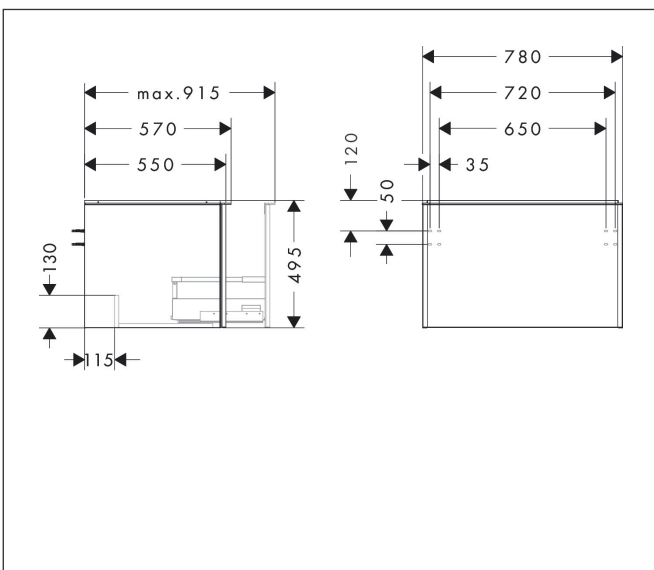

Merk	hansgrohe
Artikelnaam	Xelu Q badmeubel Diamond Natural Oak 780/550 met 1 lade voor consoles met inbouw wastafel geslepen, Oppervlak greep:
Art.nr.	54056000
Oppervlakte	Oppervlak meubel: Natural Oak, Oppervlak greep: chroom
Netto prijs	710,84 EUR

Product foto

Kenmerken

- bestaat uit: badkamermeubel, Basic Box-set
- materiaal behuizing: vezelplaat van gemiddelde dichtheid (MDF)
- oppervlaktemateriaal behuizing: thermofolie
- materiaal voorzijde: vezelplaat van gemiddelde dichtheid (MDF)
- oppervlaktemateriaal voorzijde: thermofolie
- MoistureProof: duurzaam materiaal dat lang mooi blijft
- met greepstang
- type opening: volledig uittrekbaar
- materiaal grepen: aluminium
- oppervlaktemateriaal grepen: verchromd glanzend
- 1 lade
- zonder uitsparing voor sifon
- SoftClose, voor vloeiend en zacht sluiten
- individuele en flexibele opbergruimte dankzij het verdelen van de binnenkant
- inclusief 1 basis box
- schaduwvoegprofiel voorbereid voor montage handdoekrek en planchet
- wandmontage
- montagevoorwaarde: voorgemonteerd
- met bevestigingsmateriaal
- geslepen opzetwastafel en console moeten apart worden besteld

Maat tekeningen

Technologie

Certificaat

Merk	hansgrohe
Artikelnaam	Xelu Q badmeubel Diamond Natural Oak 780/550 met 1 lade voor consoles met inbouwwastafel geslepen, Oppervlak greep:
Art.nr.	54056000
Oppervlakte	Oppervlak meubel: Natural Oak, Oppervlak greep: chroom
Netto prijs	710,84 EUR

Benodigde onderdelen (naar keuze)

Product foto	Artikelnaam	Art.nr.	Prijs
	hansgrohe Xelu Q console 780/550 met uitsparing in het midden voor inbouwwastafel geslepen 500/480, High Gloss White Natural Oak	54094230	282,12
	hansgrohe Xelu Q console 780/550 met uitsparing in het midden voor inbouwwastafel geslepen 600/480, High Gloss White Natural Oak	54109230	282,12