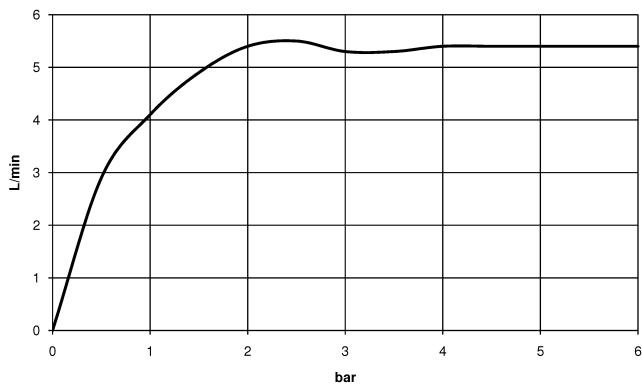

36 712 782

MEM Waschtisch-Wandbatterie ohne Ablaufgarnitur - Dark Brass gebürstet

MEM

36 712 782

36 712 782

mm [inches]

Durchflussdiagramm

Zertifikate