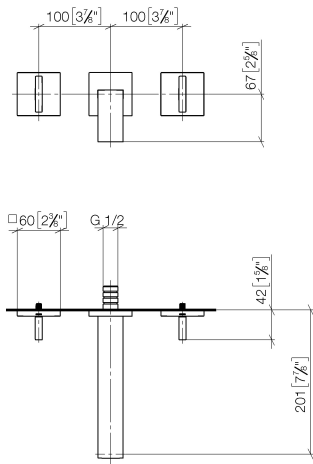

36 712 782

MEM Waschtisch-Wandbatterie ohne Ablaufgarnitur - Dark Brass gebürstet

MEM

36 712 782

36 712 782

mm [inches]

Durchflussdiagramm

Zertifikate