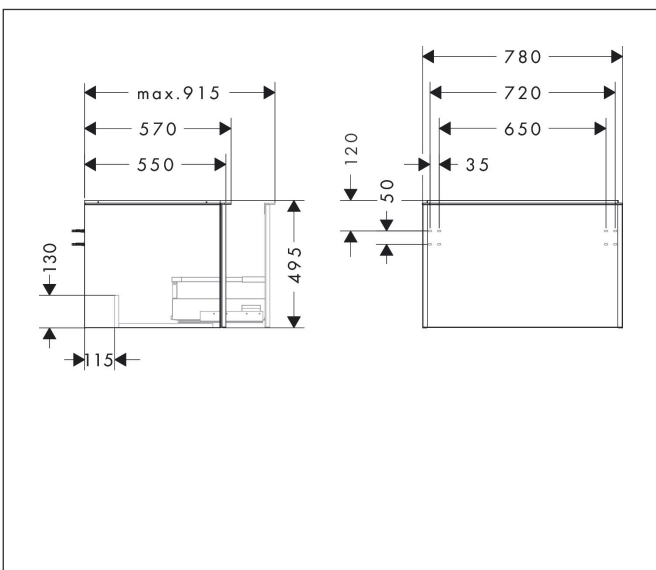

Merk	hansgrohe
Artikelnaam	Xelu Q badmeubel Diamond Natural Oak 780/550 met 1 lade voor consoles met inbouw wastafel geslepen, Oppervlak greep:
Art.nr.	54056670
Oppervlakte	Oppervlak meubel: Natural Oak, Oppervlak greep: Mat zwart
Netto prijs	710,84 EUR

Product foto

Kenmerken

- bestaat uit: badkamermeubel, Basic Box-set
- materiaal behuizing: vezelplaat van gemiddelde dichtheid (MDF)
- oppervlaktemateriaal behuizing: thermofolie
- materiaal voorzijde: vezelplaat van gemiddelde dichtheid (MDF)
- oppervlaktemateriaal voorzijde: thermofolie
- MoistureProof: duurzaam materiaal dat lang mooi blijft
- met greepstang
- type opening: volledig uittrekbaar
- materiaal grepen: aluminium
- oppervlaktemateriaal grepen: poedercoating
- 1 lade
- zonder uitsparing voor sifon
- SoftClose, voor vloeiend en zacht sluiten
- individuele en flexibele opbergruimte dankzij het verdelen van de binnenkant
- inclusief 1 basis box
- schaduwvoegprofiel voorbereid voor montage handdoekrek en planchet
- wandmontage
- montagevoorwaarde: voorgemonteerd
- met bevestigingsmateriaal
- geslepen opzetwastafel en console moeten apart worden besteld

Maat tekeningen

Technologie

Certificaat

Merk	hansgrohe
Artikelnaam	Xelu Q badmeubel Diamond Natural Oak 780/550 met 1 lade voor consoles met inbouwwastafel geslepen, Oppervlak greep:
Art.nr.	54056670
Oppervlakte	Oppervlak meubel: Natural Oak, Oppervlak greep: Mat zwart
Netto prijs	710,84 EUR

Benodigde onderdelen (naar keuze)

Product foto	Artikelnaam	Art.nr.	Prijs
	hansgrohe Xelu Q console 780/550 met uitsparing in het midden voor inbouwwastafel geslepen 600/480, High Gloss White Natural Oak	54109230	282,12
	hansgrohe Xelu Q console 780/550 met uitsparing in het midden voor inbouwwastafel geslepen 500/480, High Gloss White Natural Oak	54094230	282,12