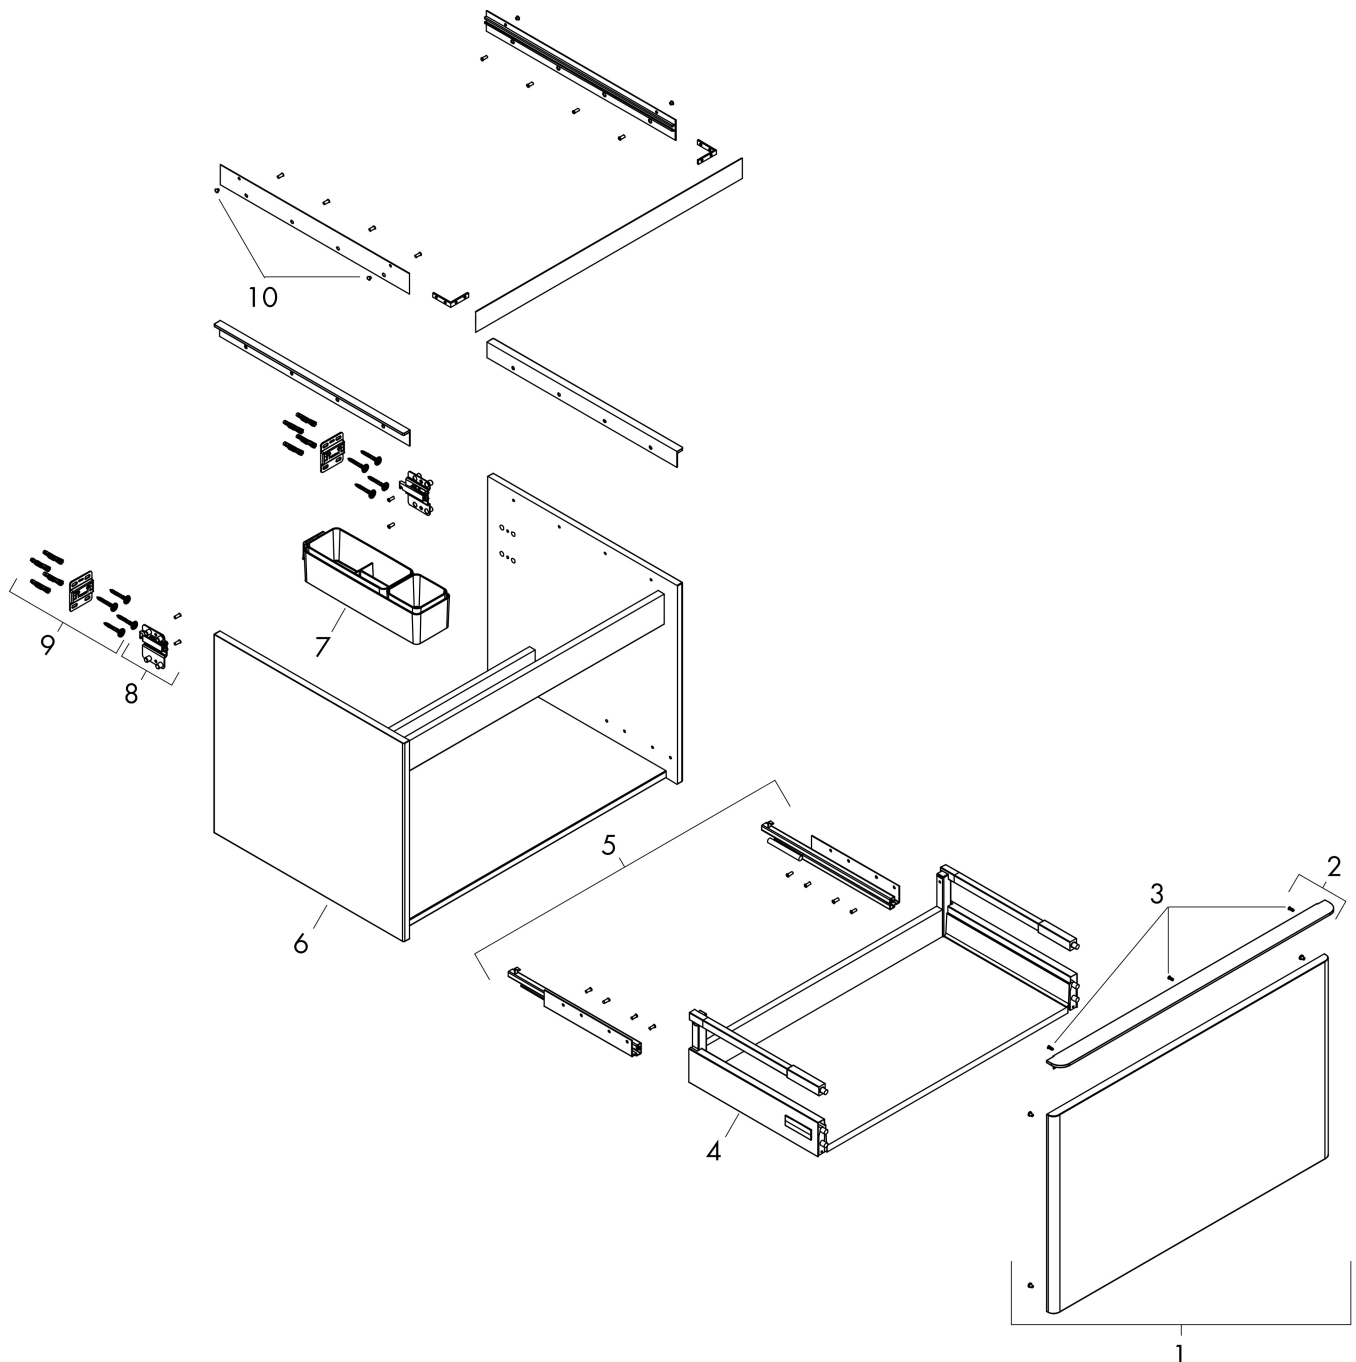

Merk hansgrohe
Artikelnaam **Xelu Q** badmeubel Diamond Natural Oak 780/550 met 1 lade voor consoles met inbouw wastafel geslepen, Oppervlak greep:
Art.nr. 54056700
Oppervlakte Oppervlak meubel: Natural Oak, Oppervlak greep: Mat wit
Netto prijs 710,84 EUR

Explosietekening voor bouwjaar: >06/23