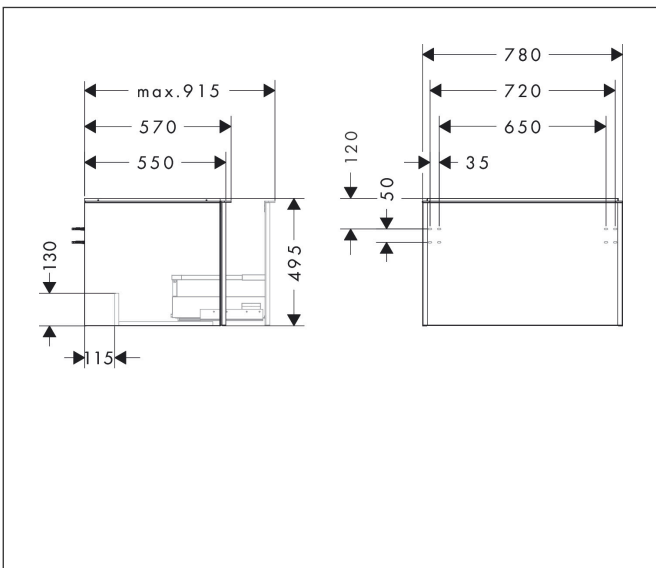

Merk	hansgrohe
Artikelnaam	Xelu Q badmeubel Diamond Natural Oak 780/550 met 1 lade voor consoles met inbouw wastafel geslepen, Oppervlak greep:
Art.nr.	54056700
Oppervlakte	Oppervlak meubel: Natural Oak, Oppervlak greep: Mat wit
Netto prijs	710,84 EUR

Product foto

Maat tekeningen

Kenmerken

- bestaat uit: badkamermeubel, Basic Box-set
- materiaal behuizing: vezelplaat van gemiddelde dichtheid (MDF)
- oppervlaktemateriaal behuizing: thermofolie
- materiaal voorzijde: vezelplaat van gemiddelde dichtheid (MDF)
- oppervlaktemateriaal voorzijde: thermofolie
- MoistureProof: duurzaam materiaal dat lang mooi blijft
- met greepstang
- type opening: volledig uittrekbaar
- materiaal grepen: aluminium
- oppervlaktemateriaal grepen: poedercoating
- 1 lade
- zonder uitsparing voor sifon
- SoftClose, voor vloeiend en zacht sluiten
- individuele en flexibele opbergruimte dankzij het verdelen van de binnenkant
- inclusief 1 basis box
- schaduwvoegprofiel voorbereid voor montage handdoekrek en planchet
- wandmontage
- montagevoorwaarde: voorgemonteerd
- met bevestigingsmateriaal
- geslepen opzetwastafel en console moeten apart worden besteld

Technologie

Certificaat

Merk	hansgrohe
Artikelnaam	Xelu Q badmeubel Diamond Natural Oak 780/550 met 1 lade voor consoles met inbouwwastafel geslepen, Oppervlak greep:
Art.nr.	54056700
Oppervlakte	Oppervlak meubel: Natural Oak, Oppervlak greep: Mat wit
Netto prijs	710,84 EUR

Benodigde onderdelen (naar keuze)

Product foto	Artikelnaam	Art.nr.	Prijs
	hansgrohe Xelu Q console 780/550 met uitsparing in het midden voor inbouwwastafel geslepen 500/480, High Gloss White Natural Oak	54094230	282,12
	hansgrohe Xelu Q console 780/550 met uitsparing in het midden voor inbouwwastafel geslepen 600/480, High Gloss White Natural Oak	54109230	282,12