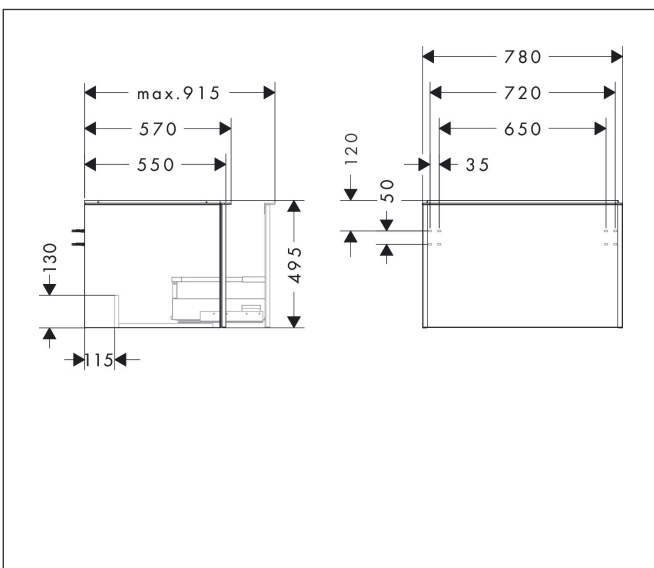

Merk	hansgrohe
Artikelnaam	<b>Xelu Q</b> badmeubel Diamond Dark Walnut 780/550 met 1 lade voor consoles met inbouw wastafel geslepen, Oppervlak greep:
Art.nr.	54057000
Oppervlakte	Oppervlak meubel: Dark Walnut, Oppervlak greep: chroom
Netto prijs	710,84 EUR

## Kenmerken

- bestaat uit: badkamermeubel, Basic Box-set
- materiaal behuizing: vezelplaat van gemiddelde dichtheid (MDF)
- oppervlaktemateriaal behuizing: thermofolie
- materiaal voorzijde: vezelplaat van gemiddelde dichtheid (MDF)
- oppervlaktemateriaal voorzijde: thermofolie
- MoistureProof: duurzaam materiaal dat lang mooi blijft
- met greepstang
- type opening: volledig uittrekbaar
- materiaal grepen: aluminium
- oppervlaktemateriaal grepen: verchromd glanzend
- 1 lade
- zonder uitsparing voor sifon
- SoftClose, voor vloeiend en zacht sluiten
- individuele en flexibele opbergruimte dankzij het verdelen van de binnenkant
- inclusief 1 basis box
- schaduwvoegprofiel voorbereid voor montage handdoekrek en planchet
- wandmontage
- montagevoorwaarde: voorgemonteerd
- met bevestigingsmateriaal
- geslepen opzetwastafel en console moeten apart worden besteld

## Maat tekeningen