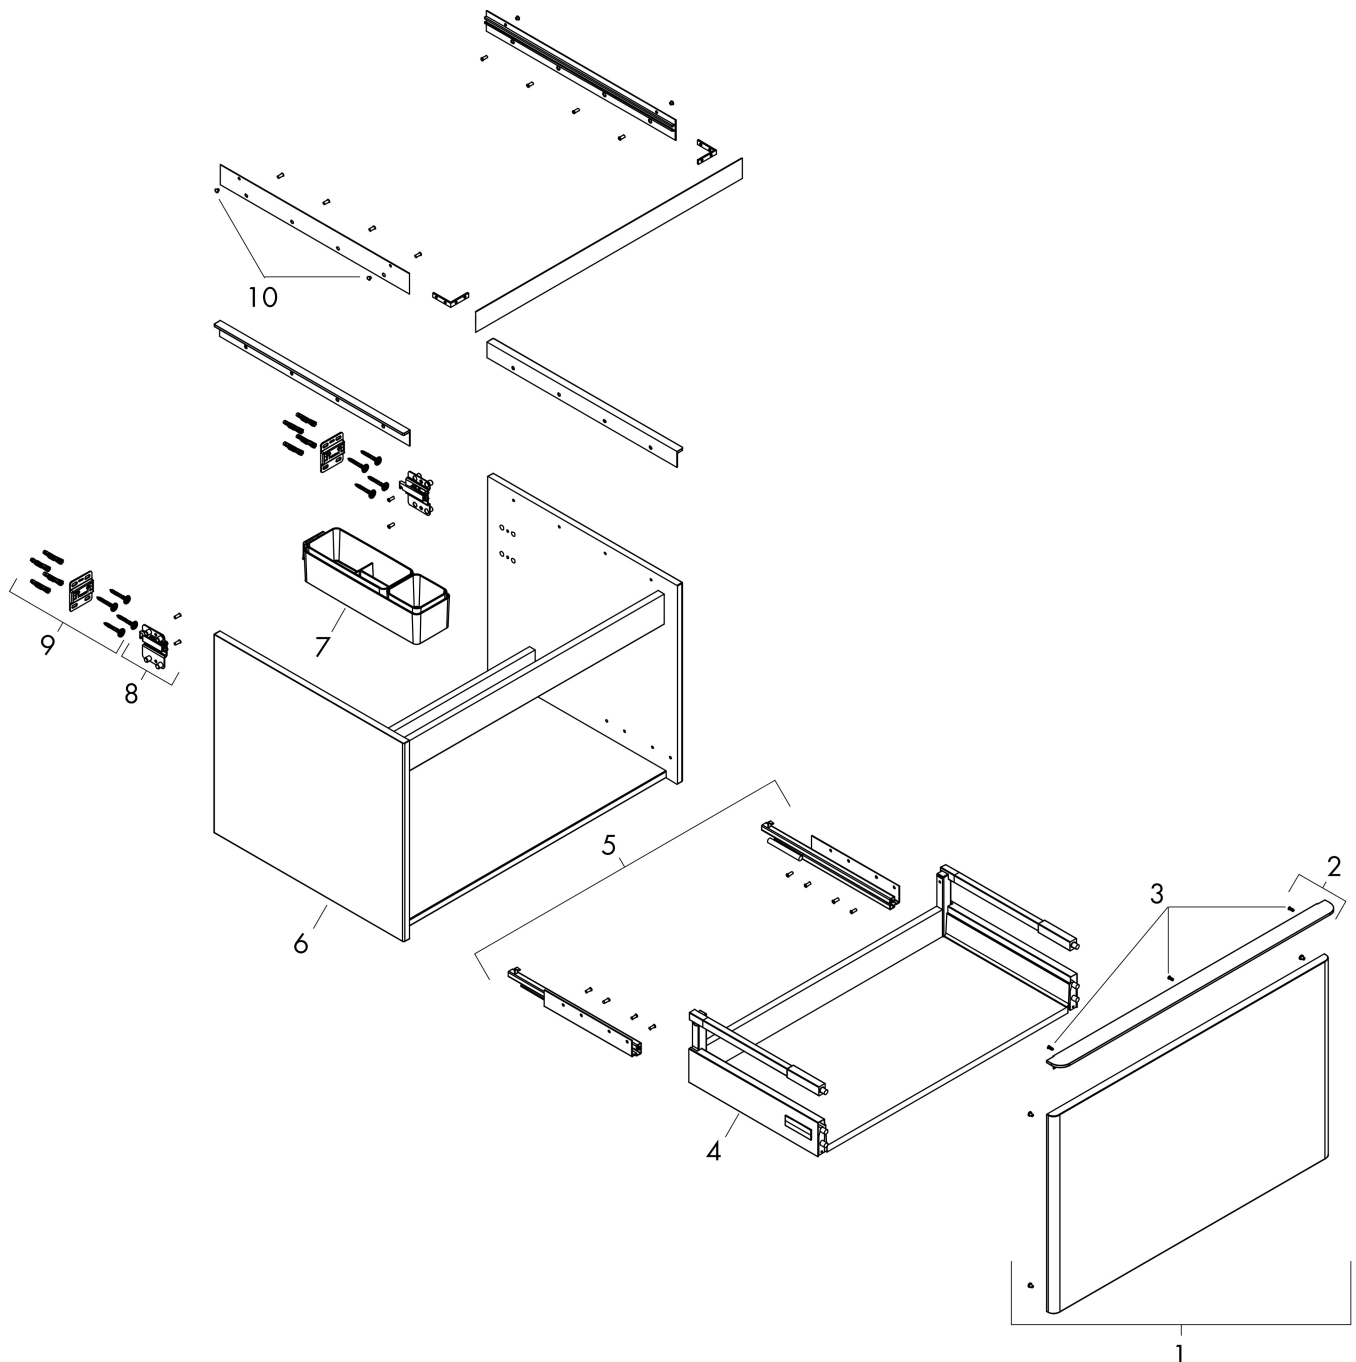

Merk	hansgrohe
Artikelnaam	Xelu Q badmeubel Diamond Dark Walnut 780/550 met 1 lade voor consoles met inbouwvastafel geslepen, Oppervlak greep:
Art.nr.	54057000
Oppervlakte	Oppervlak meubel: Dark Walnut, Oppervlak greep: chroom
Netto prijs	710,84 EUR

Explosietekening voor bouwjaar: >06/23