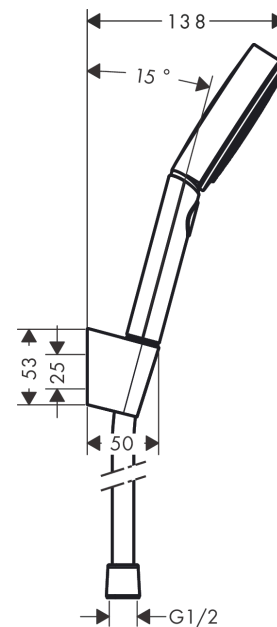

### Beschrijving

- bestaat uit: handdouche, douchehouder, doucheslang
- diameter handdouche 105 mm
- PowderRain, IntenseRain, massagestraal
- handige straalkeuze via Select-knop
- draaikoppeling voorkomt dat de slang in de knoop raakt
- geïntegreerde houder
- wandhouders gemaakt van kunststof
- uitspoelbaar zeef inzetstuk

### Maattekening