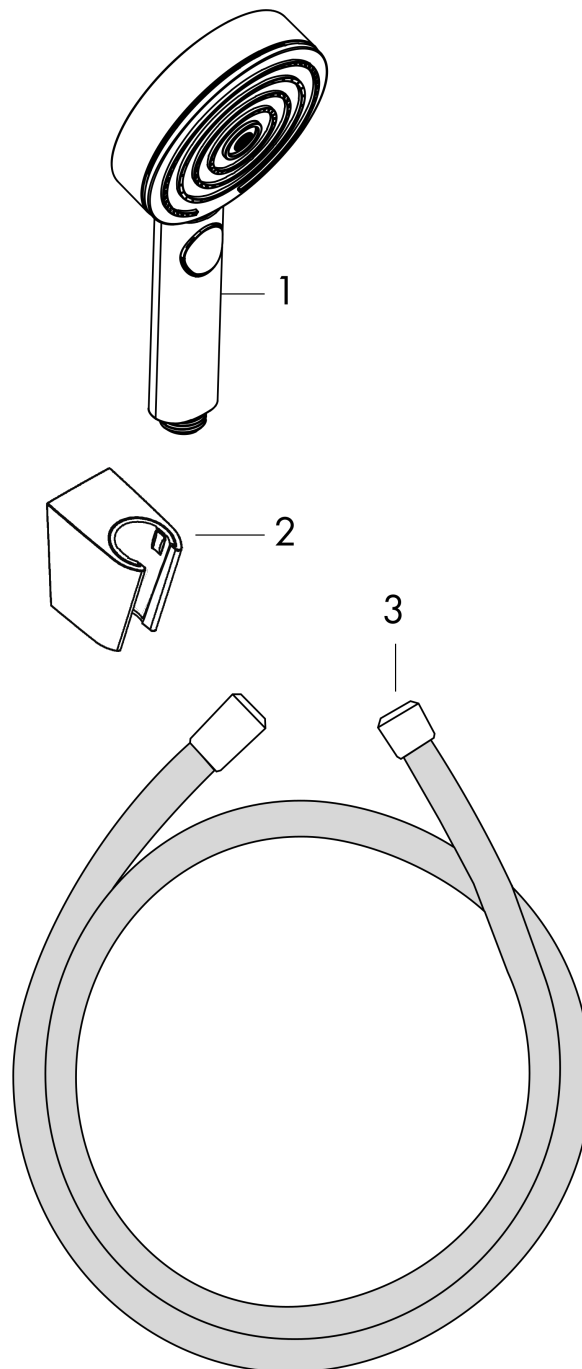

Pulsify Select S
set 3jet Relaxation met doucheslang 125 cm
Finish: **Mat zwart**   Artikelnummer: **24302670**

Explosietekening

Bouwjaar: >06/21

Pulsify Select S
set 3jet Relaxation met doucheslang 125 cm
Finish: **Mat zwart**   Artikelnummer: **24302670**

Reserveonderdelenlijst

Bouwjaar: >06/21

Regel	Beschrijving	Artikelnummer	Prijs incl. BTW	VE
1	Handdouche	24111670	-	1
2	douchehouder	28331670	-	1
3	doucheslang Isiflex'B 1,25 m	28272670	-	1