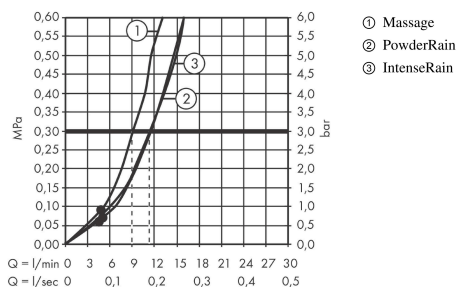

Doorstroombiagram

De verbruikswaarden werden in overeenstemming met de praktijk met de bijbehorende armaturen (thermostaat/mengkraan/inbouwventiel) gemeten.