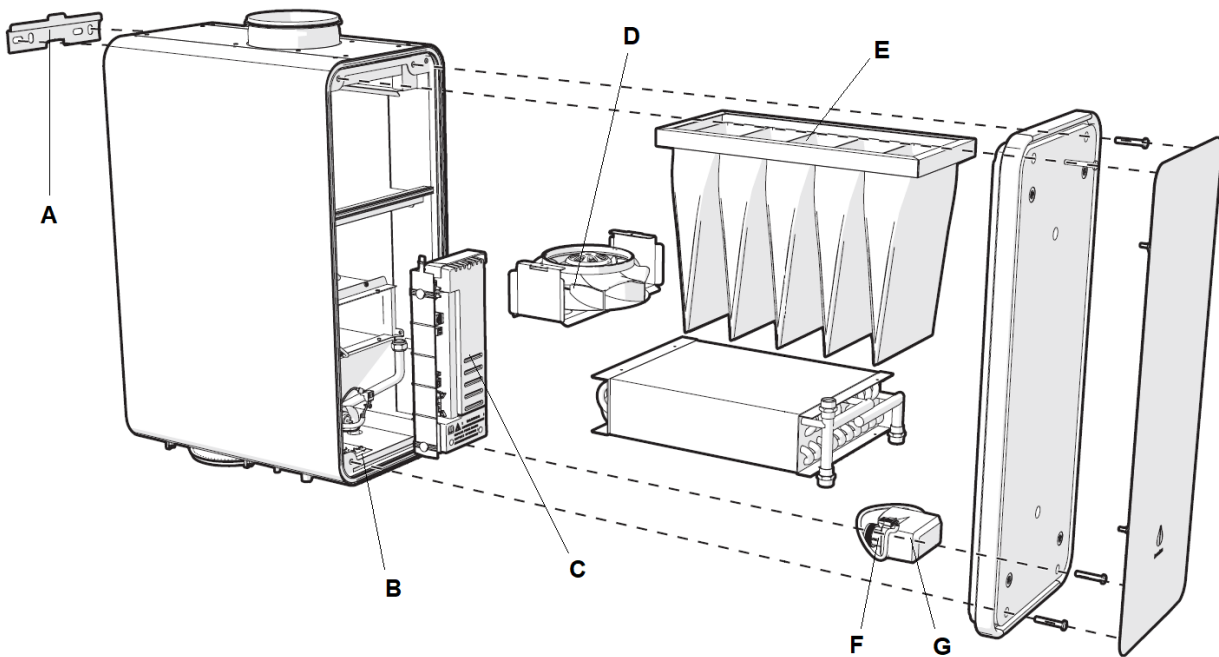

Onderdelentekening GreenComfort Module, art. no. 62050000

A	S1013385	Muurbeugel Greencomfort
B	S1012733	I/O Connectorprint
C	S1013483	Regelunit
D	S1012729	Ventilator
E	S1013590	Luchtfilter GreenComfort module
E	S1090032	Pollenfilter GreenComfort module
F	S1013012	Motor 3-weg mengklep
G	S1013011	Klephuis 3-weg mengklep
-	S1013412	Lucht-in en lucht-uit sensoren