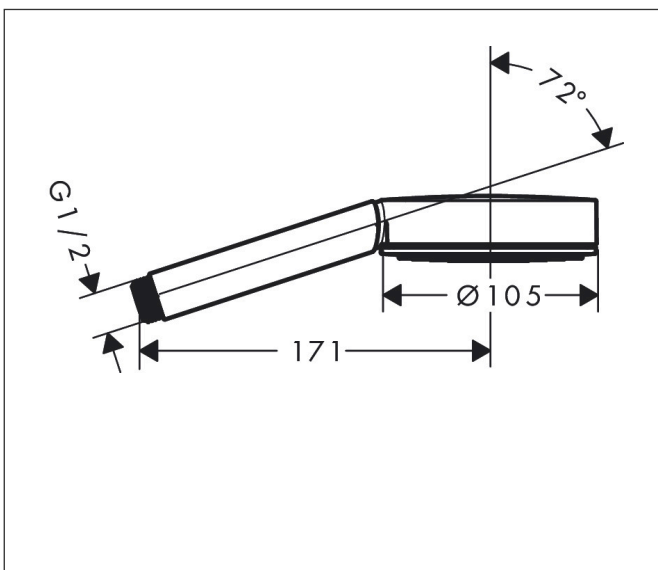

Merk hansgrohe
 Artikelnaam **Pulsify S** handdouche 105 1jet EcoSmart+
 Art.nr. 24121000
 Oppervlakte chroom
 Netto prijs 31,71 EUR

Product foto

Kenmerken

- diameter douchekop 105 mm
- PowderRain
- doorstroomhoeveelheid PowderRain-straal bij 3 bar: 5,7 l/min
- maximale doorstroomhoeveelheid bij 3 bar: 5,7 l/min
- functie van: 4,6 l/min
- met interne watervoering
- uitspoelbaar zeef inzetstuk
- EU taxonomie: max 6l/min - draagt substantieel bij aan duurzaamheid

Maat tekeningen

Technologie

Straalsoorten

Certificaat

Merk hansgrohe
 Artikelnaam **Pulsify S** handdouche 105 1jet EcoSmart+
 Art.nr. 24121000
 Oppervlakte chroom
 Netto prijs 31,71 EUR

Stroomschema

De verbruikswaarden werden in overeenstemming met de praktijk met de bijbehorende armaturen (thermostaat/mengkraan/inbouwventiel) gemeten.

Merk	hansgrohe
Artikelnaam	Pulsify S handdouche 105 ljet EcoSmart+
Art.nr.	24121000
Oppervlakte	chrom
Netto prijs	31,71 EUR

Explosietekening voor bouwjaar: >06/21

Merk hansgrohe
 Artikelnaam **Pulsify S** handdouche 105 1jet EcoSmart+
 Art.nr. 24121000
 Oppervlakte chroom
 Netto prijs 31,71 EUR

Onderdelen voor bouwjaar: >06/21

Pos	Beschrijving	Art.nr.	Prijs
1	zeef	92672000	4,80
2	dichting	98058000	3,00