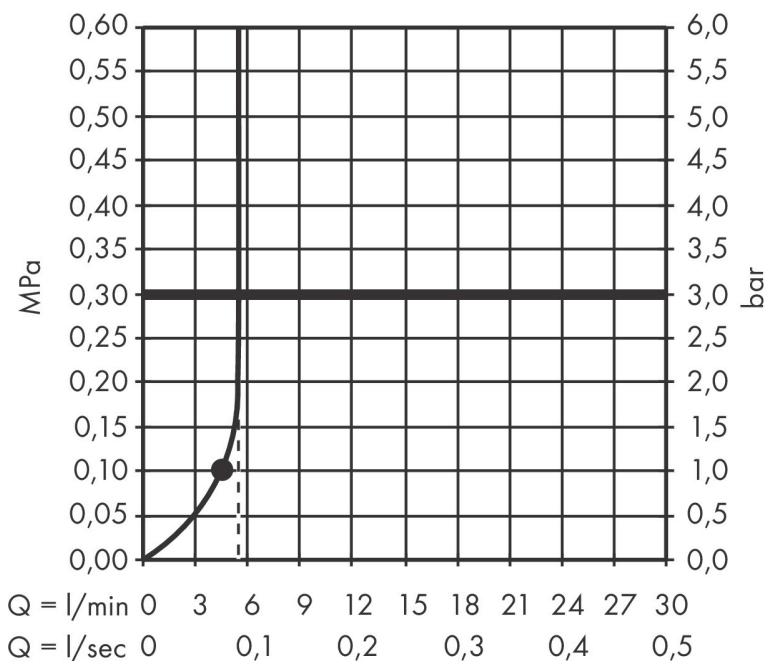

Merk hansgrohe
 Artikelnaam **Pulsify S** handdouche 105 1jet EcoSmart+
 Art.nr. 24121000
 Oppervlakte chroom
 Netto prijs 31,71 EUR

Product foto

Kenmerken

- diameter douchekop 105 mm
- PowderRain
- doorstroomhoeveelheid PowderRain-straal bij 3 bar: 5,7 l/min
- maximale doorstroomhoeveelheid bij 3 bar: 5,7 l/min
- functie van: 4,6 l/min
- met interne watervoering
- uitspoelbaar zeef inzetstuk
- EU taxonomie: max 6l/min - draagt substantieel bij aan duurzaamheid

Maat tekeningen

Technologie

Straalsoorten

Certificaat

Merk hansgrohe
 Artikelnaam **Pulsify S** handdouche 105 1jet EcoSmart+
 Art.nr. 24121000
 Oppervlakte chroom
 Netto prijs 31,71 EUR

Stroomschema

De verbruikswaarden werden in overeenstemming met de praktijk met de bijbehorende armaturen (thermostaat/mengkraan/inbouwventiel) gemeten.

Merk	hansgrohe
Artikelnaam	Pulsify S handdouche 105 ljet EcoSmart+
Art.nr.	24121000
Oppervlakte	chrom
Netto prijs	31,71 EUR

Explosietekening voor bouwjaar: >06/21

Merk hansgrohe
 Artikelnaam **Pulsify S** handdouche 105 1jet EcoSmart+
 Art.nr. 24121000
 Oppervlakte chroom
 Netto prijs 31,71 EUR