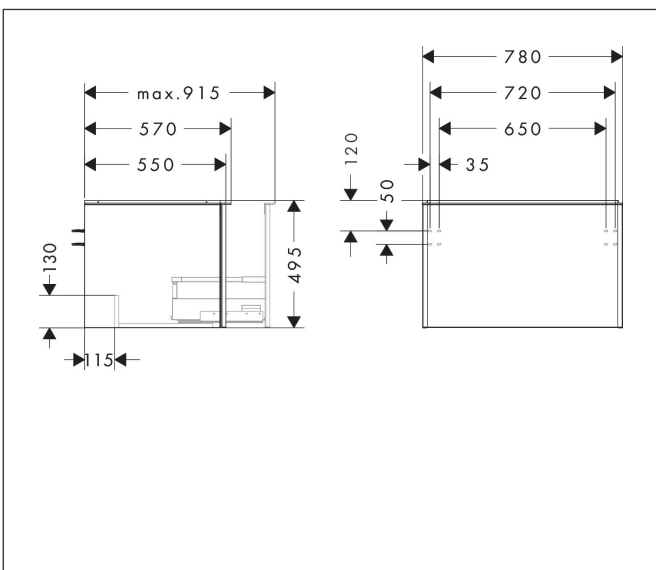

Merk	hansgrohe
Artikelnaam	<b>Xelu Q</b> badmeubel Diamond Dark Walnut 780/550 met 1 lade voor consoles met inbouw wastafel geslepen, Oppervlak greep:
Art.nr.	54057700
Oppervlakte	Oppervlak meubel: Dark Walnut, Oppervlak greep: Mat wit
Netto prijs	710,84 EUR

## Maat tekeningen

## Kenmerken

- bestaat uit: badkamermeubel, Basic Box-set
- materiaal behuizing: vezelplaat van gemiddelde dichtheid (MDF)
- oppervlaktemateriaal behuizing: thermofolie
- materiaal voorzijde: vezelplaat van gemiddelde dichtheid (MDF)
- oppervlaktemateriaal voorzijde: thermofolie
- MoistureProof: duurzaam materiaal dat lang mooi blijft
- met greepstang
- type opening: volledig uittrekbaar
- materiaal grepen: aluminium
- oppervlaktemateriaal grepen: poedercoating
- 1 lade
- zonder uitsparing voor sifon
- SoftClose, voor vloeiend en zacht sluiten
- individuele en flexibele opbergruimte dankzij het verdelen van de binnenkant
- inclusief 1 basis box
- schaduwvoegprofiel voorbereid voor montage handdoekrek en planchet
- wandmontage
- montagevoorwaarde: voorgemonteerd
- met bevestigingsmateriaal
- geslepen opzetwastafel en console moeten apart worden besteld