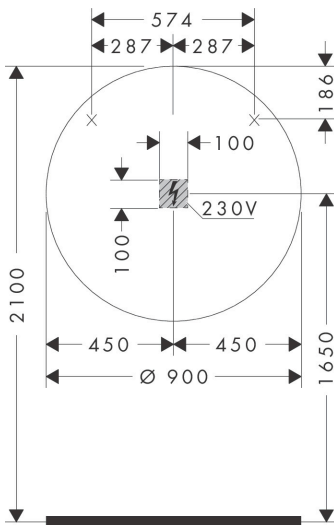

Merk	hansgrohe
Artikelnaam	Xarita S spiegel met LED-verlichting 900/50 met touch-bediening, mat wit
Art.nr.	54981700
Oppervlakte	mat wit
Netto prijs	2.445,30 EUR

Product foto

Maat tekeningen

Kenmerken

- van spiegelglas
- materiaal frame: aluminium
- oppervlaktemateriaal: poedercoating
- MoistureProof: duurzaam materiaal
- SmartTouch: bedien het licht met een capacitieve sensor, sensorknop in het spiegeloppervlak
- lichtstroom: 6660 lm
- power-lamp: 70 W
- lichtbron: LED, verwisselbaar
- directe LED-verlichting met 5 verschillende kleurtemperatuurgradaties
- indirect RGB LED verlichting: keuze uit 7 kleurtinten en 1 wittint
- kleurtemperatuur: 2700 - 6500 K
- Levensduur LED: > 50.000 uur
- directe LED-verlichting: energielabel C, indirect RGB LED verlichting: energielabel G
- traploos dimbaar
- met spiegelverwarming
- Automatische uitschakelfunctie: automatische uitschakeling voor alle functies
- met geheugenfunctie: dimmend, kleurtemperatuur en RGB LED-instellingen
- ingang: 220 - 240 V AC / 50/60 Hz
- uitgang: 24 V DC
- IP-beschermingsgraad: IP44

Technologie

Merk	hansgrohe
Artikelnaam	Xarita S spiegel met LED-verlichting 900/50 met touch-bediening, mat wit
Art.nr.	54981700
Oppervlakte	mat wit
Netto prijs	2.445,30 EUR

Installatievoorbeelden

i Afmetingen kunnen variëren vanwege keramische toleranties die verband houden met het productieproces.

Merk	hansgrohe
Artikelnaam	Xarita S spiegel met LED-verlichting 900/50 met touch-bediening, mat wit
Art.nr.	54981700
Oppervlakte	mat wit
Netto prijs	2.445,30 EUR

Explosietekening voor bouwjaar: >05/23

Merk hansgrohe
 Artikelnaam **Xarita S** spiegel met LED-verlichting 900/50 met touch-bediening, mat wit
 Art.nr. 54981700
 Oppervlakte mat wit
 Netto prijs 2.445,30 EUR