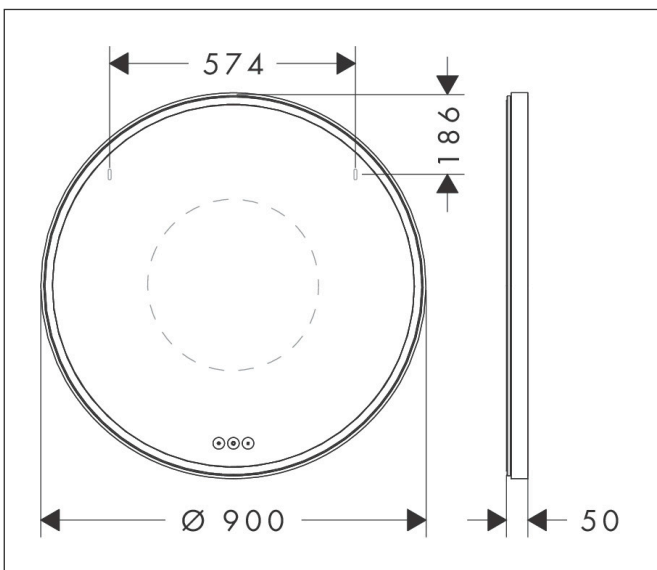

Merk	hansgrohe
Artikelnaam	Xarita S spiegel met LED-verlichting 900/50 met touch-bediening, mat wit
Art.nr.	54981700
Oppervlakte	mat wit
Netto prijs	2.445,30 EUR

Product foto

Maat tekeningen

Kenmerken

- van spiegelglas
- materiaal frame: aluminium
- oppervlaktemateriaal: poedercoating
- MoistureProof: duurzaam materiaal
- SmartTouch: bedien het licht met een capacitieve sensor, sensorknop in het spiegeloppervlak
- lichtstroom: 6660 lm
- power-lamp: 70 W
- lichtbron: LED, verwisselbaar
- directe LED-verlichting met 5 verschillende kleurtemperatuurgradaties
- indirect RGB LED verlichting: keuze uit 7 kleurtinten en 1 wittint
- kleurtemperatuur: 2700 - 6500 K
- Levensduur LED: > 50.000 uur
- directe LED-verlichting: energielabel C, indirect RGB LED verlichting: energielabel G
- traploos dimbaar
- met spiegelverwarming
- Automatische uitschakelfunctie: automatische uitschakeling voor alle functies
- met geheugenfunctie: dimmend, kleurtemperatuur en RGB LED-instellingen
- ingang: 220 - 240 V AC / 50/60 Hz
- uitgang: 24 V DC
- IP-beschermingsgraad: IP44

Technologie

Merk	hansgrohe
Artikelnaam	Xarita S spiegel met LED-verlichting 900/50 met touch-bediening, mat wit
Art.nr.	54981700
Oppervlakte	mat wit
Netto prijs	2.445,30 EUR

Installatievoorbeelden

i Afmetingen kunnen variëren vanwege keramische toleranties die verband houden met het productieproces.

Merk	hansgrohe
Artikelnaam	Xarita S spiegel met LED-verlichting 900/50 met touch-bediening, mat wit
Art.nr.	54981700
Oppervlakte	mat wit
Netto prijs	2.445,30 EUR

Explosietekening voor bouwjaar: >05/23

Merk hansgrohe
 Artikelnaam **Xarita S** spiegel met LED-verlichting 900/50 met touch-bediening, mat wit
 Art.nr. 54981700
 Oppervlakte mat wit
 Netto prijs 2.445,30 EUR