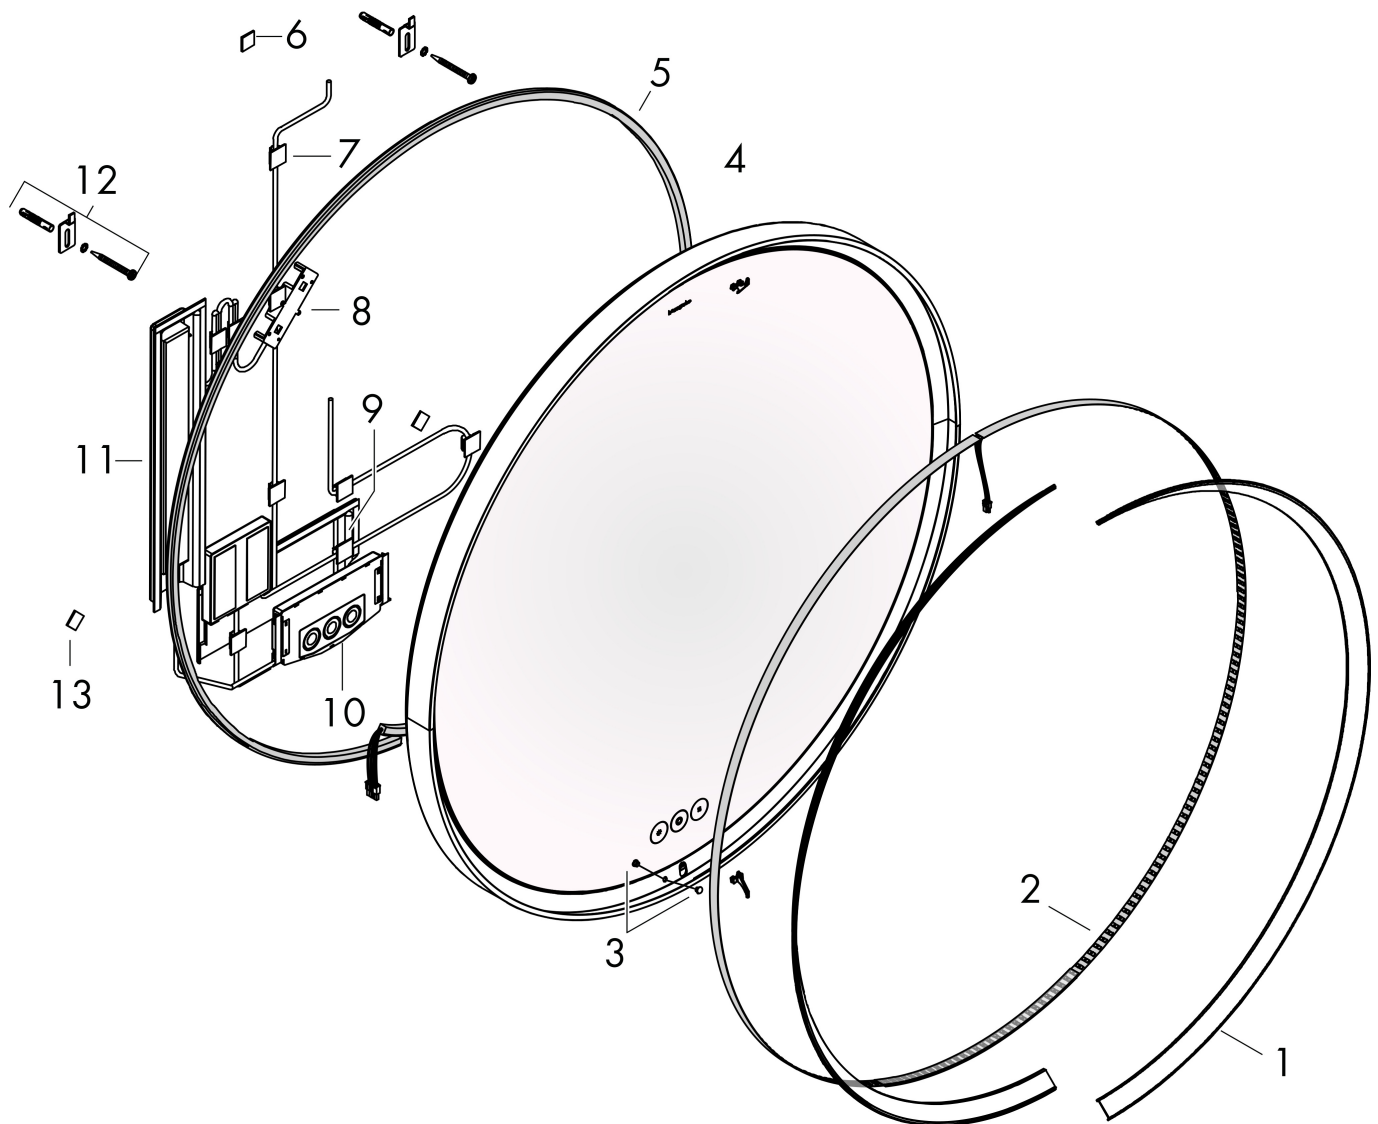

Merk	hansgrohe
Artikelnaam	Xarita S spiegel met LED-verlichting 900/50 met touch-bediening, mat wit
Art.nr.	54981700
Oppervlakte	mat wit
Netto prijs	2.445,30 EUR

Product foto

Maat tekeningen

Kenmerken

- van spiegelglas
- materiaal frame: aluminium
- oppervlaktemateriaal: poedercoating
- MoistureProof: duurzaam materiaal
- SmartTouch: bedien het licht met een capacitieve sensor, sensorknop in het spiegeloppervlak
- lichtstroom: 6660 lm
- power-lamp: 70 W
- lichtbron: LED, verwisselbaar
- directe LED-verlichting met 5 verschillende kleurtemperatuurgradaties
- indirect RGB LED verlichting: keuze uit 7 kleurtinten en 1 wittint
- kleurtemperatuur: 2700 - 6500 K
- Levensduur LED: > 50.000 uur
- directe LED-verlichting: energielabel C, indirect RGB LED verlichting: energielabel G
- traploos dimbaar
- met spiegelverwarming
- Automatische uitschakelfunctie: automatische uitschakeling voor alle functies
- met geheugenfunctie: dimmend, kleurtemperatuur en RGB LED-instellingen
- ingang: 220 - 240 V AC / 50/60 Hz
- uitgang: 24 V DC
- IP-beschermingsgraad: IP44

Technologie

Merk	hansgrohe
Artikelnaam	Xarita S spiegel met LED-verlichting 900/50 met touch-bediening, mat wit
Art.nr.	54981700
Oppervlakte	mat wit
Netto prijs	2.445,30 EUR

Installatievoorbeelden

i Afmetingen kunnen variëren vanwege keramische toleranties die verband houden met het productieproces.

Merk	hansgrohe
Artikelnaam	Xarita S spiegel met LED-verlichting 900/50 met touch-bediening, mat wit
Art.nr.	54981700
Oppervlakte	mat wit
Netto prijs	2.445,30 EUR

Explosietekening voor bouwjaar: >05/23

Merk hansgrohe
 Artikelnaam **Xarita S** spiegel met LED-verlichting 900/50 met touch-bediening, mat wit
 Art.nr. 54981700
 Oppervlakte mat wit
 Netto prijs 2.445,30 EUR