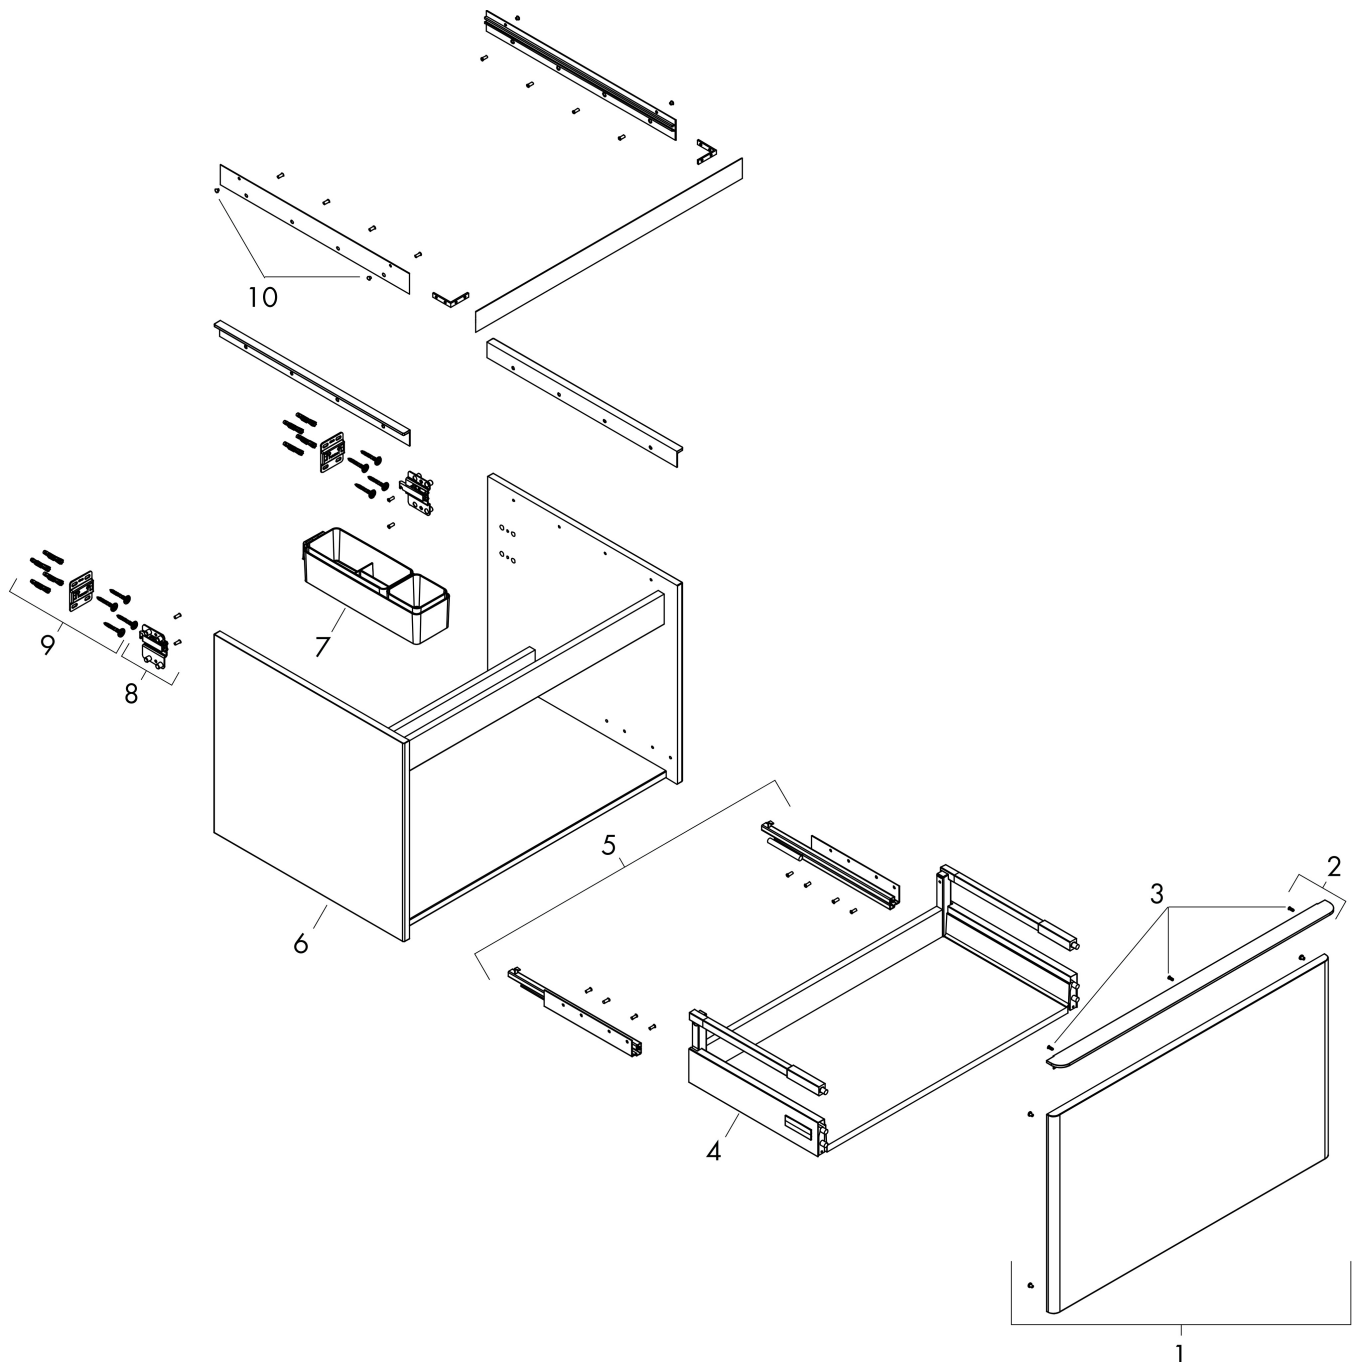

Merk	hansgrohe
Artikelnaam	Xelu Q badmeubel High Gloss White 980/550 met 1 lade voor consoles met inbouw wastafel geslepen, Oppervlak greep:
Art.nr.	54058000
Oppervlakte	Oppervlak meubel: High Gloss White, Oppervlak greep: chroom
Netto prijs	801,36 EUR

Explosietekening voor bouwjaar: >06/23