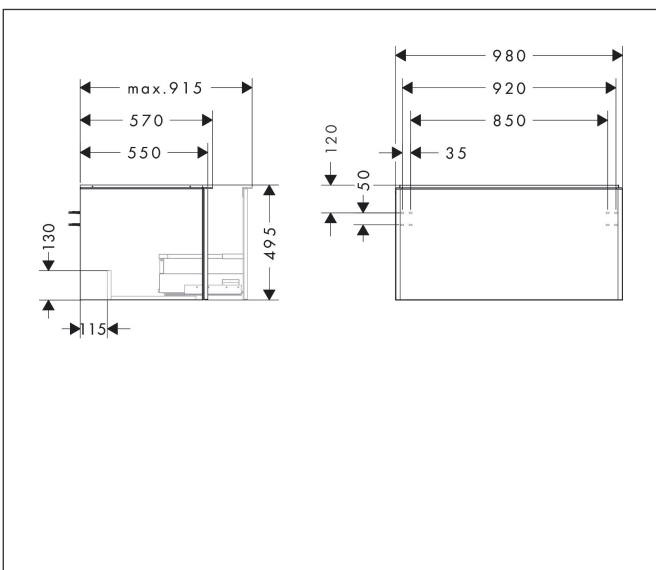

Merk	hansgrohe
Artikelnaam	<b>Xelu Q</b> badmeubel High Gloss White 980/550 met 1 lade voor consoles met inbouw wastafel geslepen, Oppervlak greep:
Art.nr.	54058000
Oppervlakte	Oppervlak meubel: High Gloss White, Oppervlak greep: chroom
Netto prijs	801,36 EUR

## Maat tekeningen

## Kenmerken

- bestaat uit: badkamermeubel, Basic Box-set
- materiaal behuizing: vezelplaat van gemiddelde dichtheid (MDF)
- oppervlaktemateriaal behuizing: thermofolie
- materiaal voorzijde: vezelplaat van gemiddelde dichtheid (MDF)
- oppervlaktemateriaal voorzijde: thermofolie
- MoistureProof: duurzaam materiaal dat lang mooi blijft
- met greepstang
- type opening: volledig uittrekbaar
- materiaal grepen: aluminium
- oppervlaktemateriaal grepen: verchromd glanzend
- 1 lade
- zonder uitsparing voor sifon
- SoftClose, voor vloeiend en zacht sluiten
- individuele en flexibele opbergruimte dankzij het verdelen van de binnenkant
- 2 basisbox-sets inbegrepen
- schaduwvoegprofiel voorbereid voor montage handdoekrek en planchet
- wandmontage
- montagevoorwaarde: voorgemonteerd
- met bevestigingsmateriaal
- geslepen opzetwastafel en console moeten apart worden besteld

## Certificaat

Merk	hansgrohe
Artikelnaam	<b>Xelu Q</b> badmeubel High Gloss White 980/550 met 1 lade voor consoles met inbouwwastafel geslepen, Oppervlak greep:
Art.nr.	54058000
Oppervlakte	Oppervlak meubel: High Gloss White, Oppervlak greep: chroom
Netto prijs	801,36 EUR