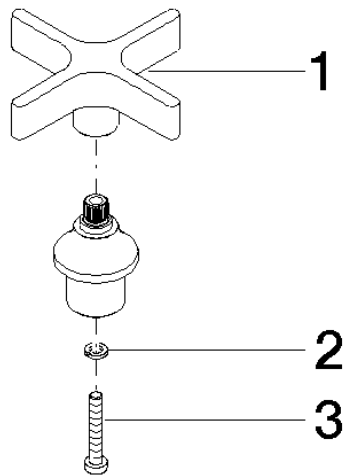

Griff für Zwei- / Drei-Wegeumstellung Neutral Ø 72 x 55 mm - Messing
gebürstet (23kt Gold)

90 20 80 014 01

Griff für Zwei- / Drei-Wegeumstellung Neutral Ø 72 x 55 mm - Messing
gebürstet (23kt Gold)

90 20 80 014 01

Griff für Zwei- / Drei-Wegeumstellung Neutral Ø 72 x 55 mm - Messing gebürstet (23kt Gold)

90 20 80 014 01

Ersatzteilstückliste

Nr.	Artikelnummer	Benennung	Verbaumenge	Lieferzeit
	09 20 80 014-28	Griff Neutral Ø 71,5 x 25,5 mm - Messing gebürstet (23kt Gold)	3	20