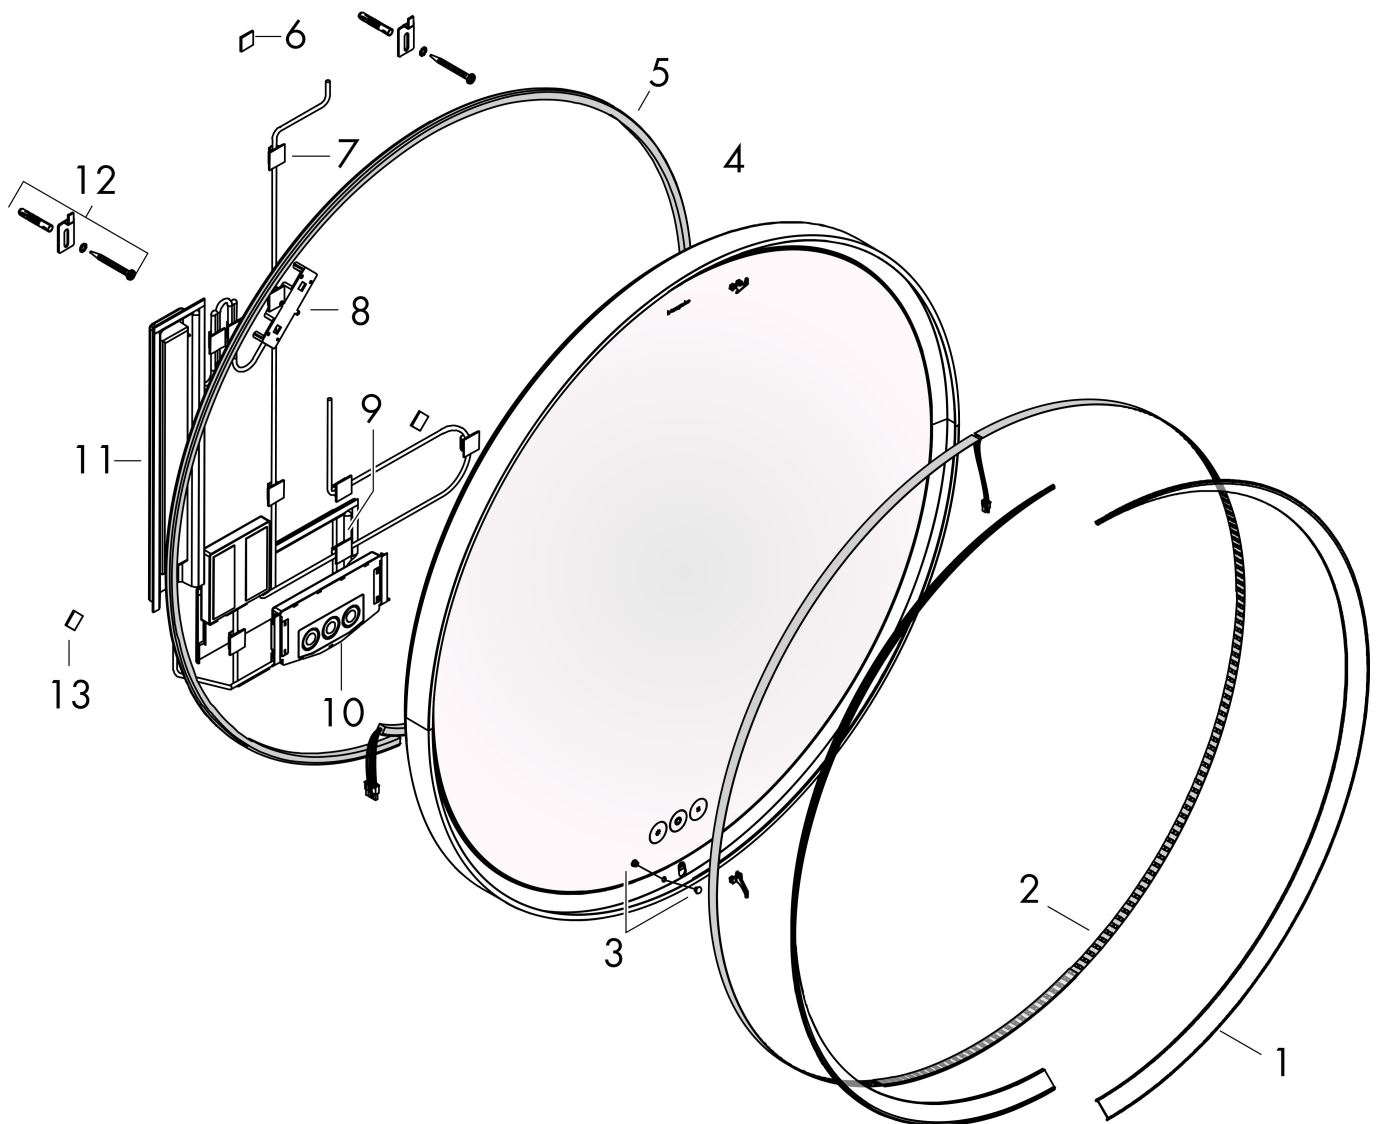

Merk	hansgrohe
Artikelnaam	Xarita S spiegel met LED-verlichting 700/50 met touch-bediening, mat wit
Art.nr.	54982700
Oppervlakte	mat wit
Netto prijs	2.127,89 EUR

Product foto

Maat tekeningen

Kenmerken

- van spiegelglas
- materiaal frame: aluminium
- oppervlaktemateriaal: poedercoating
- MoistureProof: duurzaam materiaal
- SmartTouch: bedien het licht met een capacitieve sensor, sensorknop in het spiegeloppervlak
- lichtstroom: 5130 lm
- power-lamp: 53 W
- lichtbron: LED, verwisselbaar
- directe LED-verlichting met 5 verschillende kleurtemperatuurgradaties
- indirect RGB LED verlichting: keuze uit 7 kleurtinten en 1 wittint
- kleurtemperatuur: 2700 - 6500 K
- Levensduur LED: > 50.000 uur
- directe LED-verlichting: energielabel C, indirect RGB LED verlichting: energielabel G
- traploos dimbaar
- met spiegelverwarming
- Automatische uitschakelfunctie: automatische uitschakeling voor alle functies
- met geheugenfunctie: dimmend, kleurtemperatuur en RGB LED-instellingen
- ingang: 220 - 240 V AC / 50/60 Hz
- uitgang: 24 V DC
- IP-beschermingsgraad: IP44

Technologie

Merk	hansgrohe
Artikelnaam	Xarita S spiegel met LED-verlichting 700/50 met touch-bediening, mat wit
Art.nr.	54982700
Oppervlakte	mat wit
Netto prijs	2.127,89 EUR

Explosietekening voor bouwjaar: >05/23

Merk hansgrohe
 Artikelnaam **Xarita S** spiegel met LED-verlichting 700/50 met touch-bediening, mat wit
 Art.nr. 54982700
 Oppervlakte mat wit
 Netto prijs 2.127,89 EUR

Onderdelen voor bouwjaar: >05/23

Pos	Beschrijving	Art.nr.	Prijs
1	PMMA profiel	87547000	236,70
2	LED-lichtstrip	87520000	510,85
3	afdekkap	87501000	26,73
4	afdekkap	87530000	34,01
5	Achtergrondverlichting	87529000	510,85
6	afstandhouder	87553000	26,73
7	Kabelhouders	87554000	42,22
8	contactdoos	87556000	42,22
9	afdekkap	87550000	66,87
10	besturing	87499000	380,02
11	trafo	87497000	380,02
12	bevestigingsmateriaal	87551000	34,01
13	Bescherming opheffen	87552000	26,73