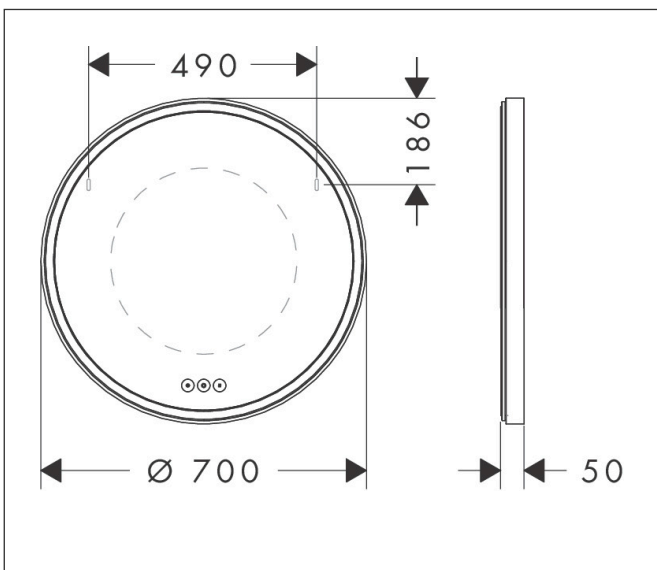

Merk	hansgrohe
Artikelnaam	Xarita S spiegel met LED-verlichting 700/50 met touch-bediening, mat wit
Art.nr.	54982700
Oppervlakte	mat wit
Netto prijs	2.127,89 EUR

Product foto

Maat tekeningen

Kenmerken

- van spiegelglas
- materiaal frame: aluminium
- oppervlaktemateriaal: poedercoating
- MoistureProof: duurzaam materiaal
- SmartTouch: bedien het licht met een capacitieve sensor, sensorknop in het spiegeloppervlak
- lichtstroom: 5130 lm
- power-lamp: 53 W
- lichtbron: LED, verwisselbaar
- directe LED-verlichting met 5 verschillende kleurtemperatuurgradaties
- indirect RGB LED verlichting: keuze uit 7 kleurtinten en 1 wittint
- kleurtemperatuur: 2700 - 6500 K
- Levensduur LED: > 50.000 uur
- directe LED-verlichting: energielabel C, indirect RGB LED verlichting: energielabel G
- traploos dimbaar
- met spiegelverwarming
- Automatische uitschakelfunctie: automatische uitschakeling voor alle functies
- met geheugenfunctie: dimmend, kleurtemperatuur en RGB LED-instellingen
- ingang: 220 - 240 V AC / 50/60 Hz
- uitgang: 24 V DC
- IP-beschermingsgraad: IP44

Technologie

Merk	hansgrohe
Artikelnaam	Xarita S spiegel met LED-verlichting 700/50 met touch-bediening, mat wit
Art.nr.	54982700
Oppervlakte	mat wit
Netto prijs	2.127,89 EUR

Explosietekening voor bouwjaar: >05/23

Merk hansgrohe
 Artikelnaam **Xarita S** spiegel met LED-verlichting 700/50 met touch-bediening, mat wit
 Art.nr. 54982700
 Oppervlakte mat wit
 Netto prijs 2.127,89 EUR

Onderdelen voor bouwjaar: >05/23