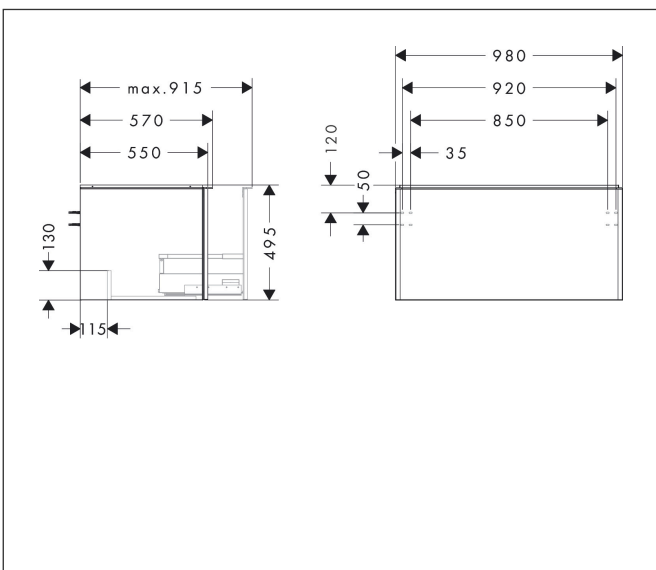

Merk	hansgrohe
Artikelnaam	<b>Xelu Q</b> badmeubel High Gloss White 980/550 met 1 lade voor consoles met inbouw wastafel geslepen, Oppervlak greep:
Art.nr.	54058670
Oppervlakte	Oppervlak meubel: High Gloss White, Oppervlak greep: Mat zwart
Netto prijs	801,36 EUR

## Maat tekeningen

## Certificaat

Merk	hansgrohe
Artikelnaam	<b>Xelu Q</b> badmeubel High Gloss White 980/550 met 1 lade voor consoles met inbouwwastafel geslepen, Oppervlak greep:
Art.nr.	54058670
Oppervlakte	Oppervlak meubel: High Gloss White, Oppervlak greep: Mat zwart
Netto prijs	801,36 EUR

## Explosietekening voor bouwjaar: >06/23

Merk hansgrohe  
 Artikelnaam **Xelu Q** badmeubel High Gloss White 980/550 met 1 lade voor consoles met  
 inbouw wastafel geslepen, Oppervlak greep:  
 Art.nr. 54058670  
 Oppervlakte Oppervlak meubel: High Gloss White, Oppervlak greep: Mat zwart  
 Netto prijs 801,36 EUR