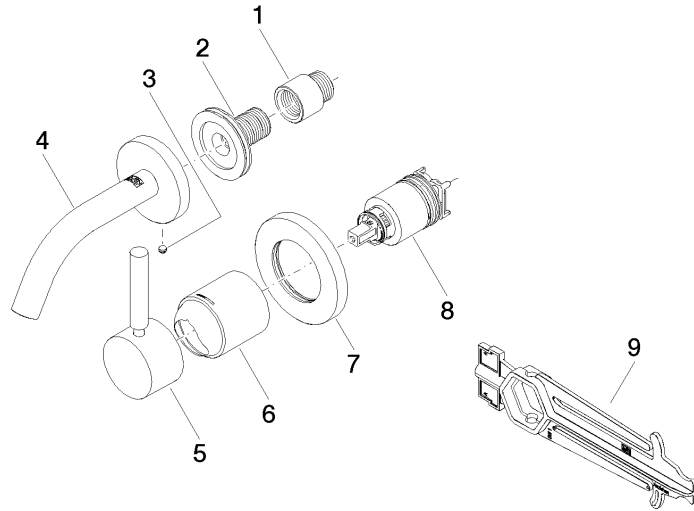

36 867 660

Produktversion von 7/1/2023