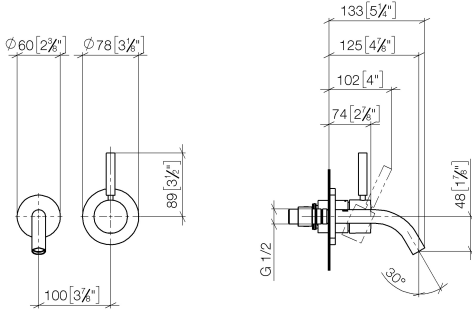

**META Waschtisch-Wand-Einhandatterie ohne Ablaufgarnitur - Chrom
gebürstet**

META

36 867 660

- Ausladung 125 mm
- starrer Auslauf
- runder luftangereicherter Strahl
- Bohrungsdurchmesser Auslauf 35 mm
- Bohrungsdurchmesser Einhandatterie 57 mm
- Rosette für Einhandatterie Ø 78 mm
- Rosette für Auslauf Ø 60 mm
- Durchfluss max. 5,7 l/min
- bleifrei
- Dieses Produkt leistet einen Beitrag zur Erfüllung der Vorgaben von nachhaltigen Gebäudezertifizierungen, z.B. LEED®, BREEAM®, DGNB

Benötigtes Zubehör

- UP-Wand-Einhandatterie** 35 816 970 90
Mischer rechts -
 • **ACHTUNG:** Nicht für UP-Montage geeignet. Anschluss über Eckventile, Befestigung über Verschraubung mit der Rückwand.

Benötigtes Zubehör

- UP-Wand-Einhandatterie -** 35 860 970 90
 • Min. Einbautiefe 75 mm
 • Max. Einbautiefe 95 mm

META Waschtisch-Wand-Einhandbatterie ohne Ablaufgarnitur - Chrom gebürstet

META

36 867 660
mm [inches]

Durchflussdiagramm