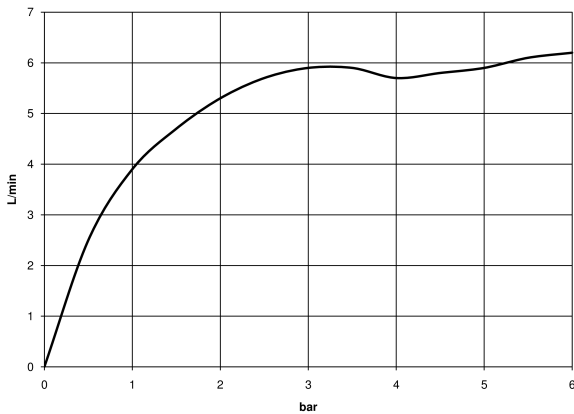

- UP-Wand-Einhandatterie -** 35 860 970 90
 • Min. Einbautiefe 75 mm
 • Max. Einbautiefe 95 mm

META Waschtisch-Wand-Einhandbatterie ohne Ablaufgarnitur - Chrom gebürstet

META

36 867 660
mm [inches]

Durchflussdiagramm