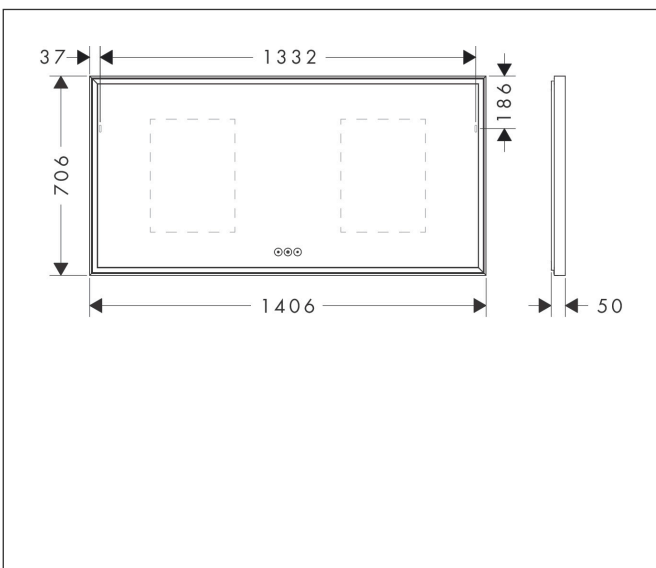

Merk hansgrohe  
 Artikelnaam **Xarita E** spiegel met LED-verlichting 1400/50 met touch-bediening, mat wit  
 Art.nr. 54984700  
 Oppervlakte mat wit  
 Netto prijs 2.524,18 EUR

## Kenmerken

- van spiegelglas
- materiaal frame: aluminium
- oppervlaktemateriaal: poedercoating
- MoistureProof: duurzaam materiaal
- SmartTouch: bedien het licht met een capacitieve sensor, sensorknop in het spiegeloppervlak
- lichtstroom: 9770 lm
- power-lamp: 97 W
- lichtbron: LED, verwisselbaar
- directe LED-verlichting met 5 verschillende kleurtemperatuurgradaties
- indirect RGB LED verlichting: keuze uit 7 kleurtinten en 1 wittint
- kleurtemperatuur: 2700 - 6500 K
- Levensduur LED: > 50.000 uur
- directe LED-verlichting: energielabel C, indirect RGB LED verlichting: energielabel G
- traploos dimbaar
- met spiegelverwarming
- Automatische uitschakelfunctie: automatische uitschakeling voor alle functies
- met geheugenfunctie: dimmend, kleurtemperatuur en RGB LED-instellingen
- ingang: 220 - 240 V AC / 50/60 Hz
- uitgang: 24 V DC
- IP-beschermingsgraad: IP44

## Maat tekeningen