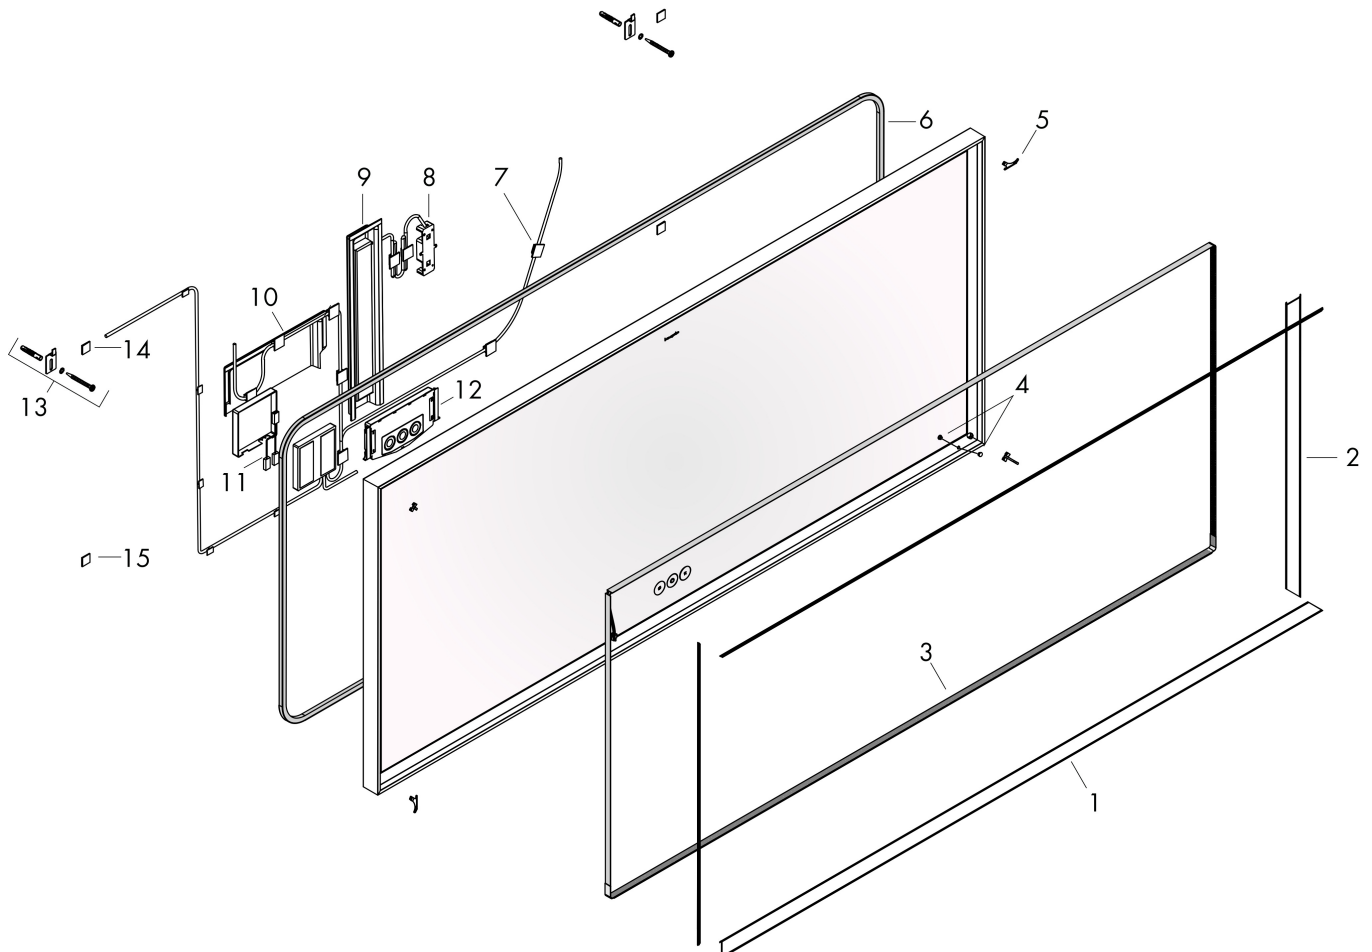

Merk	hansgrohe
Artikelnaam	Xarita E spiegel met LED-verlichting 1400/50 met touch-bediening, mat wit
Art.nr.	54984700
Oppervlakte	mat wit
Netto prijs	2.524,18 EUR

Explosietekening voor bouwjaar: >05/23