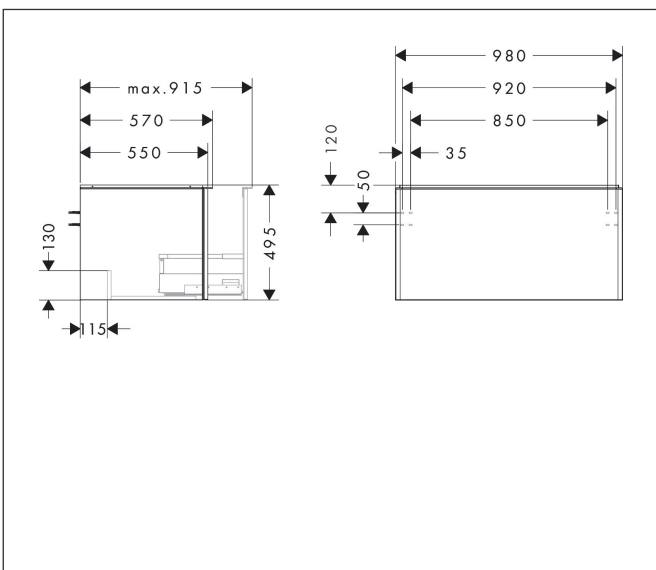

Merk	hansgrohe
Artikelnaam	<b>Xelu Q</b> badmeubel High Gloss White 980/550 met 1 lade voor consoles met inbouw wastafel geslepen, Oppervlak greep:
Art.nr.	54058700
Oppervlakte	Oppervlak meubel: High Gloss White, Oppervlak greep: Mat wit
Netto prijs	801,36 EUR

## Kenmerken

- bestaat uit: badkamermeubel, Basic Box-set
- materiaal behuizing: vezelplaat van gemiddelde dichtheid (MDF)
- oppervlaktemateriaal behuizing: thermofolie
- materiaal voorzijde: vezelplaat van gemiddelde dichtheid (MDF)
- oppervlaktemateriaal voorzijde: thermofolie
- MoistureProof: duurzaam materiaal dat lang mooi blijft
- met greepstang
- type opening: volledig uittrekbaar
- materiaal grepen: aluminium
- oppervlaktemateriaal grepen: poedercoating
- 1 lade
- zonder uitsparing voor sifon
- SoftClose, voor vloeiend en zacht sluiten
- individuele en flexibele opbergruimte dankzij het verdelen van de binnenkant
- 2 basisbox-sets inbegrepen
- schaduwvoegprofiel voorbereid voor montage handdoekrek en planchet
- wandmontage
- montagevoorwaarde: voorgemonteerd
- met bevestigingsmateriaal
- geslepen opzetwastafel en console moeten apart worden besteld

## Maat tekeningen

## Certificaat

Merk	hansgrohe
Artikelnaam	<b>Xelu Q</b> badmeubel High Gloss White 980/550 met 1 lade voor consoles met inbouwwastafel geslepen, Oppervlak greep:
Art.nr.	54058700
Oppervlakte	Oppervlak meubel: High Gloss White, Oppervlak greep: Mat wit
Netto prijs	801,36 EUR