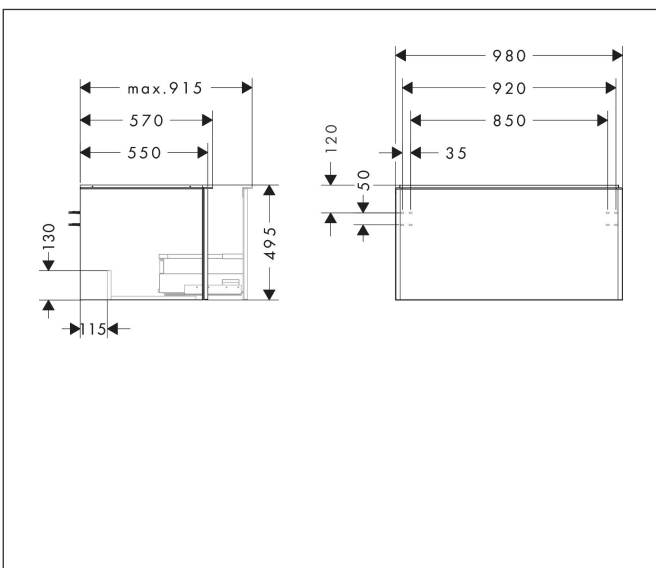

Merk	hansgrohe
Artikelnaam	<b>Xelu Q</b> badmeubel Diamond Matt Grey 980/550 met 1 lade voor consoles met inbouw wastafel geslepen, Oppervlak greep:
Art.nr.	54059000
Oppervlakte	Oppervlak meubel: Diamond Matt Grey, Oppervlak greep: chroom
Netto prijs	801,36 EUR

## Kenmerken

- bestaat uit: badkamermeubel, Basic Box-set
- materiaal behuizing: vezelplaat van gemiddelde dichtheid (MDF)
- oppervlaktemateriaal behuizing: thermofolie
- materiaal voorzijde: vezelplaat van gemiddelde dichtheid (MDF)
- oppervlaktemateriaal voorzijde: thermofolie
- SmoothSurface: glad en effen voor een geweldig gevoel
- AntiFingerprint: oplossing tegen vingerafdrukken
- MoistureProof: duurzaam materiaal dat lang mooi blijft
- met greepstang
- type opening: volledig uittrekbaar
- materiaal grepen: aluminium
- oppervlaktemateriaal grepen: verchroomd glanzend
- 1 lade
- zonder uitsparing voor sifon
- SoftClose, voor vloeiend en zacht sluiten
- individuele en flexibele opbergruimte dankzij het verdelen van de binnenkant
- 2 basisbox-sets inbegrepen
- schaduwvoegprofiel voorbereid voor montage handdoekrek en planchet
- wandmontage
- montagevoorwaarde: voormonteerd
- met bevestigingsmateriaal

## Maat tekeningen