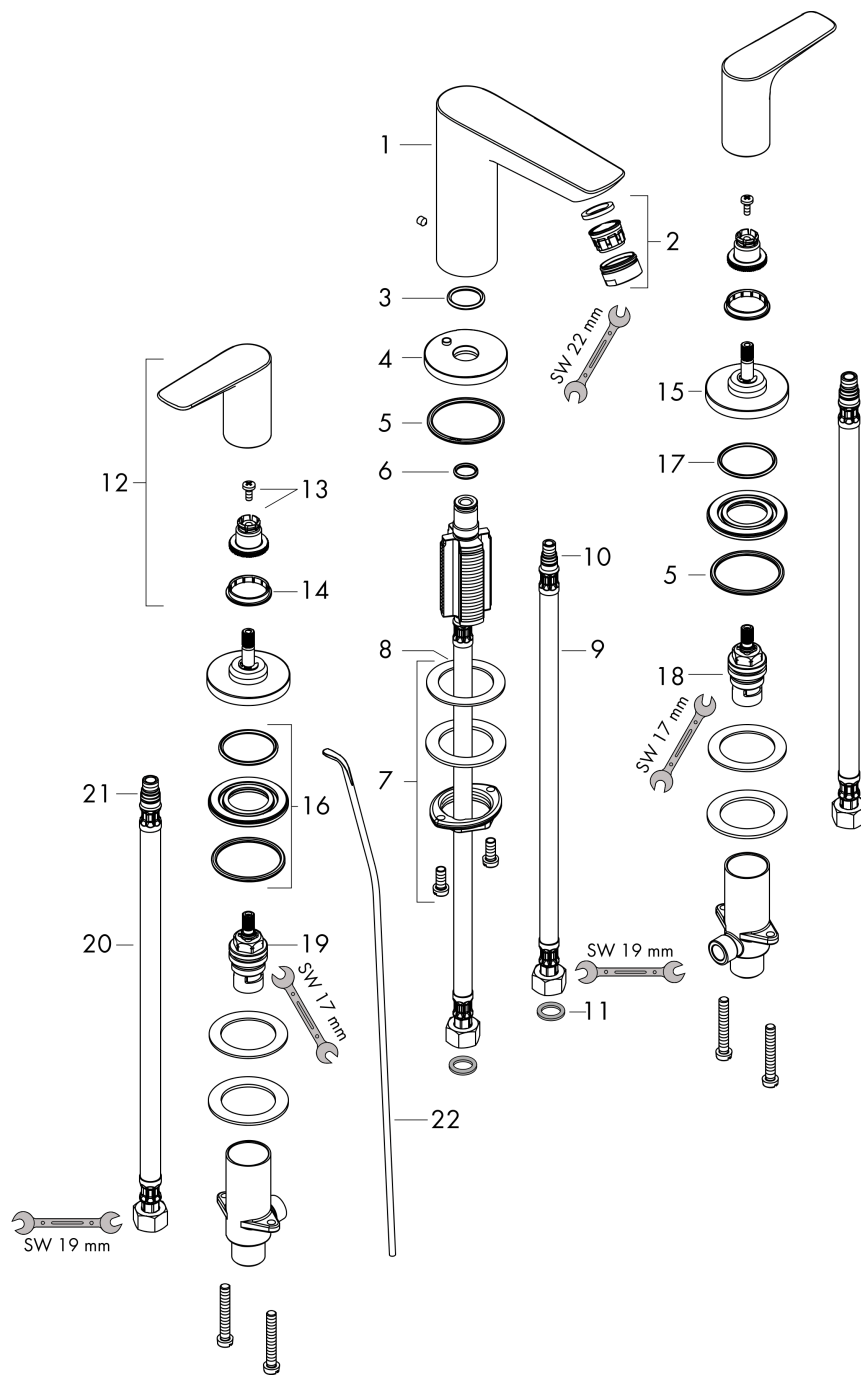

Talis E

3-gats wastafelkraan met trekwaste

Oppervlak: **Polished Gold Optic** Artikelnummer: **71733990**

Beschrijving

- ComfortZone: 150
- voorsprong uitloop 112 mm
- uitloophoogte: 104 mm
- greepvariant: rechte greep
- vaste uitloop
- maximale doorstroomhoeveelheid bij 3 bar: 5 l/min
- keramische kranen warm/koud 90°
- pop-up afvoergarnituur G 1¼
- materiaal afvoergarnituur: metaal
- EU taxonomie: max 6l/min - draagt substantieel bij aan duurzaamheid

Talis E

3-gats wastafelkraan met trekwaste

Oppervlak: **Polished Gold Optic** Artikelnummer: **71733990**

Explosietekening

Bouwjaar: >07/19

Talis E

3-gats wastafelkraan met trekwaas

Oppervlak: **Polished Gold Optic** Artikelnummer: **71733990**

Reserveonderdelenlijst

Bouwjaar: >07/19

Regel	Beschrijving	Artikelnummer	Prijs incl. BTW	VE
1	uitloop compl.	92785990	202,43 €	1
2	perlator M24x1 (5 l/min)	13185990	48,16 €	1
3	O-ring 18x2,5	98139000	3,51 €	1
4	rozet Ø 53 mm	95272990	92,57 €	1
5	O-ring 40x3	92634000	3,51 €	1
6	O-ring 11x2	98127000	3,51 €	1
7	schachtbevestigingsset compl. (Ø 32)	13961000	24,20 €	1
8	stelring	97548000	3,51 €	1
9	aansluitslang 450 mm M8x0,75 G3/8	97206000	30,49 €	1
10	O-ring 7x1,5	98422000	3,51 €	1
11	dichtingsset	95581000	5,69 €	1
12	greep	92779990	92,57 €	1
13	greepadapter m. schroef	94184000	5,69 €	1
14	kleurringset, koud / warm	95819000	12,34 €	1
15	rozet Ø 52 mm	97285990	72,24 €	1
16	moer	92854000	19,72 €	1
17	O-Ring 32x2,5	96364000	24,20 €	1
18	bovendeel links sluitend	94008000	38,84 €	1
19	bovendeel rechts sluitend	94009000	38,84 €	1
20	aansluitslang 450 mm M10x1 G3/8	96507000	38,84 €	1
21	O-ring 8x1,75	97827000	3,51 €	1
22	trekstang	96657000	12,34 €	1
a	afvoergarnituur	94139990	155,67 €	1
b	schachtverlenging	13898000	76,23 €	1