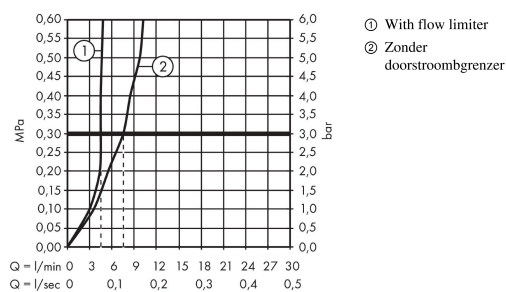

Talis E

3-gats wastafelkraan met trekwaste

Oppervlak: **Polished Gold Optic** Artikelnummer: **71733990**

Beschrijving

- ComfortZone: 150
- voorsprong uitloop 112 mm
- uitloophoogte: 104 mm
- greepvariant: rechte greep
- vaste uitloop
- maximale doorstroomhoeveelheid bij 3 bar: 5 l/min
- keramische kranen warm/koud 90°
- pop-up afvoergarnituur G 1¼
- materiaal afvoergarnituur: metaal
- EU taxonomie: max 6l/min - draagt substantieel bij aan duurzaamheid

Artikeldetails

Vrijblijvende advies verkoopprijs excl. BTW 471,85 €

Vrijblijvende advies verkoopprijs incl. BTW 570,94 €

Technologie

Designprijzen

Productfoto

Maattekening

Doorstroomdiagram