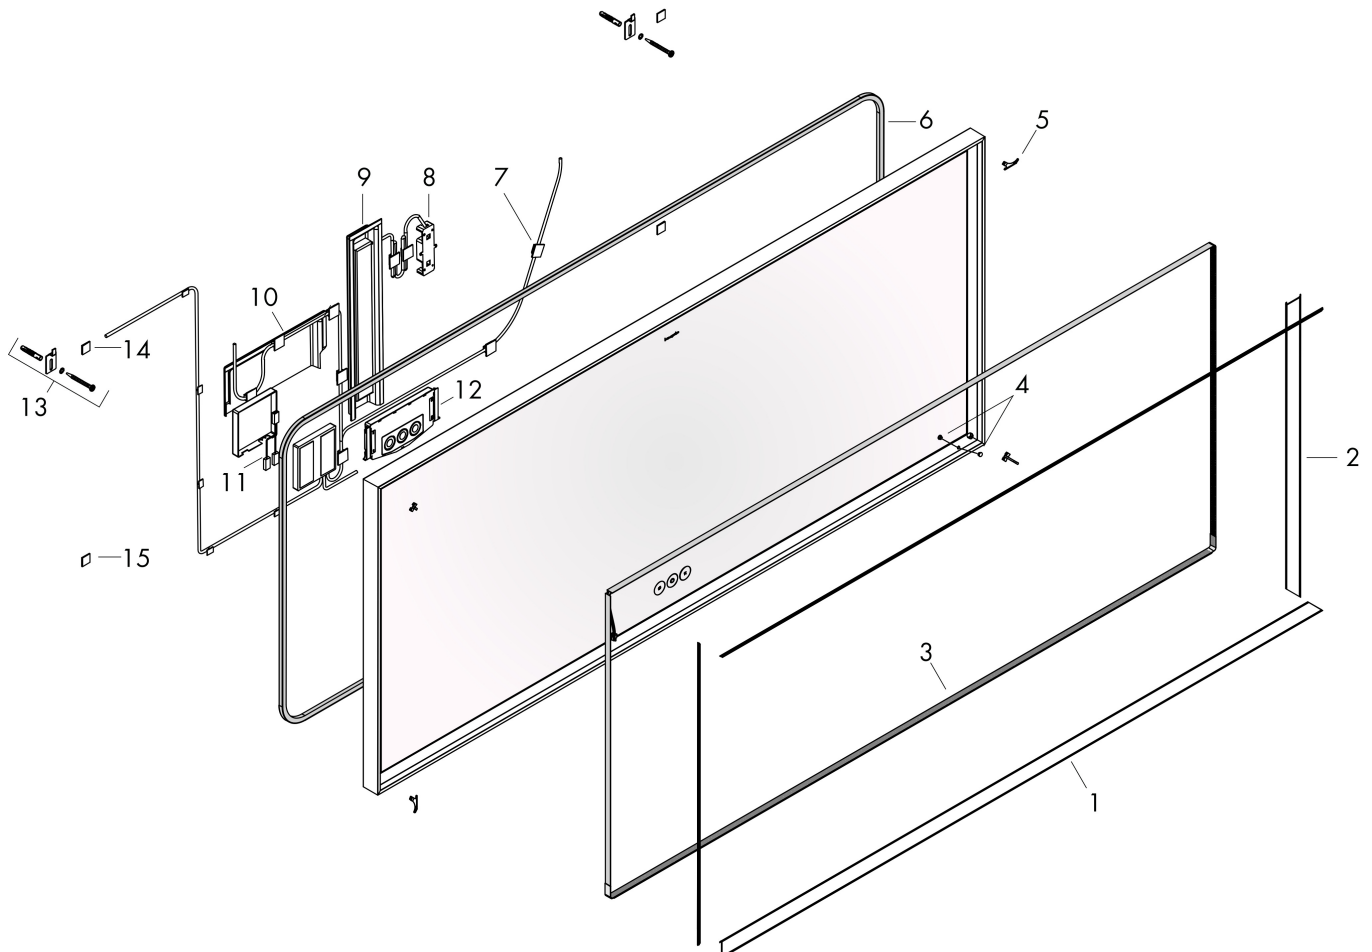

Merk	hansgrohe
Artikelnaam	Xarita E spiegel met LED-verlichting 1200/50 met touch-bediening, mat wit
Art.nr.	54985700
Oppervlakte	mat wit
Netto prijs	2.354,30 EUR

Product foto

Kenmerken

- van spiegelglas
- materiaal frame: aluminium
- oppervlaktemateriaal: poedercoating
- MoistureProof: duurzaam materiaal
- SmartTouch: bedien het licht met een capacitieve sensor, sensorknop in het spiegeloppervlak
- lichtstroom: 8840 lm
- power-lamp: 88 W
- lichtbron: LED, verwisselbaar
- directe LED-verlichting met 5 verschillende kleurtemperatuurgradaties
- indirect RGB LED verlichting: keuze uit 7 kleurtinten en 1 wittint
- kleurtemperatuur: 2700 - 6500 K
- Levensduur LED: > 50.000 uur
- directe LED-verlichting: energielabel C, indirect RGB LED verlichting: energielabel G
- traploos dimbaar
- met spiegelverwarming
- Automatische uitschakelfunctie: automatische uitschakeling voor alle functies
- met geheugenfunctie: dimmend, kleurtemperatuur en RGB LED-instellingen
- ingang: 220 - 240 V AC / 50/60 Hz
- uitgang: 24 V DC
- IP-beschermingsgraad: IP44

Maat tekeningen

Technologie

Merk	hansgrohe
Artikelnaam	Xarita E spiegel met LED-verlichting 1200/50 met touch-bediening, mat wit
Art.nr.	54985700
Oppervlakte	mat wit
Netto prijs	2.354,30 EUR

Explosietekening voor bouwjaar: >05/23

Merk	hansgrohe
Artikelnaam	Xarita E spiegel met LED-verlichting 1200/50 met touch-bediening, mat wit
Art.nr.	54985700
Oppervlakte	mat wit
Netto prijs	2.354,30 EUR

Onderdelen voor bouwjaar: >05/23

Pos	Beschrijving	Art.nr.	Prijs
1	PMMA profiel	87543000	118,25
2	PMMA profiel	87546000	54,08
3	LED-lichtstrip	87516000	722,07
4	afdekkap	87501000	26,73
5	afdekkap	87530000	34,01
6	Achtergrondverlichting	87525000	722,07
7	Kabelhouders	87554000	42,22
8	contactdoos	87556000	42,22
9	trafo	87497000	380,02
10	afdekkap	87550000	66,87
11	Adapterkabel tweeadrig	87555000	66,87
12	besturing	87499000	380,02
13	bevestigingsmateriaal	87551000	34,01
14	afstandhouder	87553000	26,73
15	Bescherming opheffen	87552000	26,73