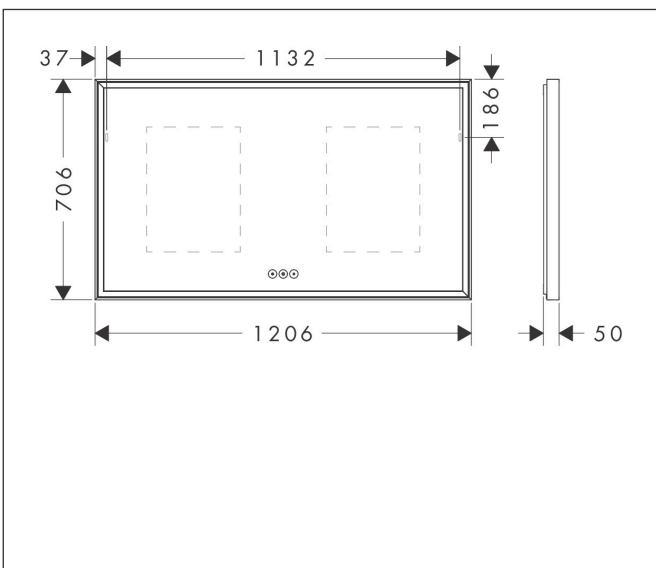

Merk	hansgrohe
Artikelnaam	Xarita E spiegel met LED-verlichting 1200/50 met touch-bediening, mat wit
Art.nr.	54985700
Oppervlakte	mat wit
Netto prijs	2.354,30 EUR

Product foto

Kenmerken

- van spiegelglas
- materiaal frame: aluminium
- oppervlaktemateriaal: poedercoating
- MoistureProof: duurzaam materiaal
- SmartTouch: bedien het licht met een capacitieve sensor, sensorknop in het spiegeloppervlak
- lichtstroom: 8840 lm
- power-lamp: 88 W
- lichtbron: LED, verwisselbaar
- directe LED-verlichting met 5 verschillende kleurtemperatuurgradaties
- indirect RGB LED verlichting: keuze uit 7 kleurtinten en 1 wittint
- kleurtemperatuur: 2700 - 6500 K
- Levensduur LED: > 50.000 uur
- directe LED-verlichting: energielabel C, indirect RGB LED verlichting: energielabel G
- traploos dimbaar
- met spiegelverwarming
- Automatische uitschakelfunctie: automatische uitschakeling voor alle functies
- met geheugenfunctie: dimmend, kleurtemperatuur en RGB LED-instellingen
- ingang: 220 - 240 V AC / 50/60 Hz
- uitgang: 24 V DC
- IP-beschermingsgraad: IP44

Maat tekeningen

Technologie

Merk	hansgrohe
Artikelnaam	Xarita E spiegel met LED-verlichting 1200/50 met touch-bediening, mat wit
Art.nr.	54985700
Oppervlakte	mat wit
Netto prijs	2.354,30 EUR

Explosietekening voor bouwjaar: >05/23

Merk	hansgrohe
Artikelnaam	Xarita E spiegel met LED-verlichting 1200/50 met touch-bediening, mat wit
Art.nr.	54985700
Oppervlakte	mat wit
Netto prijs	2.354,30 EUR

Onderdelen voor bouwjaar: >05/23

Pos	Beschrijving	Art.nr.	Prijs
1	PMMA profiel	87543000	118,25
2	PMMA profiel	87546000	54,08
3	LED-lichtstrip	87516000	722,07
4	afdekkap	87501000	26,73
5	afdekkap	87530000	34,01
6	Achtergrondverlichting	87525000	722,07
7	Kabelhouders	87554000	42,22
8	contactdoos	87556000	42,22
9	trafo	87497000	380,02
10	afdekkap	87550000	66,87
11	Adapterkabel tweeadrig	87555000	66,87
12	besturing	87499000	380,02
13	bevestigingsmateriaal	87551000	34,01
14	afstandhouder	87553000	26,73
15	Bescherming opheffen	87552000	26,73