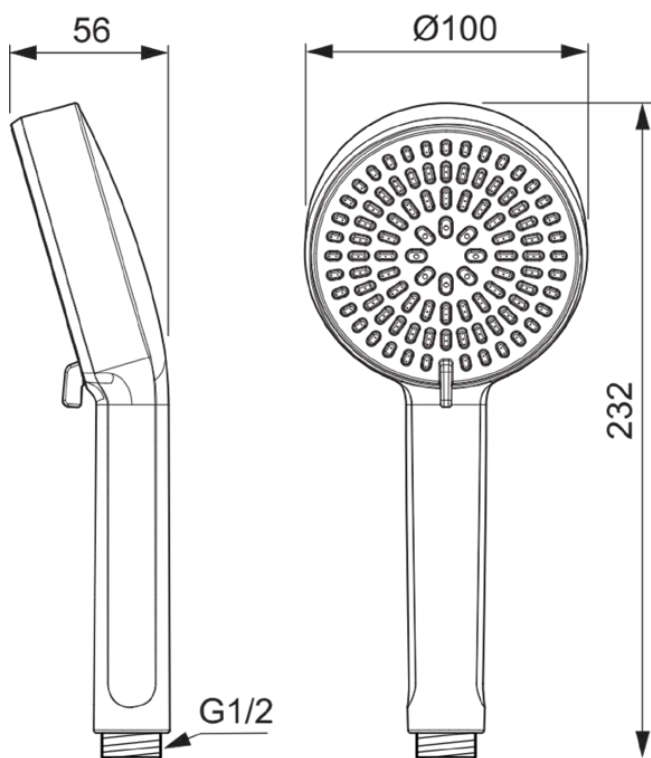

IDEALRAIN ALU+

BD580AA

IDEALRAIN ALU+ | Handdouche met meerdere functies 100x56x232 mm in chroom afwerking, 8 l/min (3 bar) | Easy-grip, Meerdere straalsoorten, WRAS, Easy clean noppen, Ecoflow, Brede straal

Afbeelding & technische tekening

Algemene informatie

Productcategorie:	Handdouches
Producttype:	Handdouche met meerdere functies
Merk:	Ideal Standard
Collectie:	IDEALRAIN ALU+
Ontwerper:	Palomba Serafini Associati
Colour:	AA - Chroom
Afwerking van het oppervlak:	glanzend
Hoogte (mm):	232
Breedte (mm):	100
Lengte / sprong (mm):	56
Bevestigingswijze:	Koppelingsmoer
Nettogewicht (kg):	0.17
EAN-code:	3800861126362

Kenmerken

	Easy-grip		Meerdere straalsoorten
	WRAS		Easy clean noppen
	Ecoflow		Brede straal

Downloads

- [Declaration of Conformity](#)
- [Installation Guide](#)

Productnormen & certificeringen

Normen:	EN 1112
Naam van het WRAS-certificaat:	2310904
Naam van het ACS-certificaat:	23 ACC LY 079
Naam van het BGCC-certificaat:	14-NURVSPSRB-4112