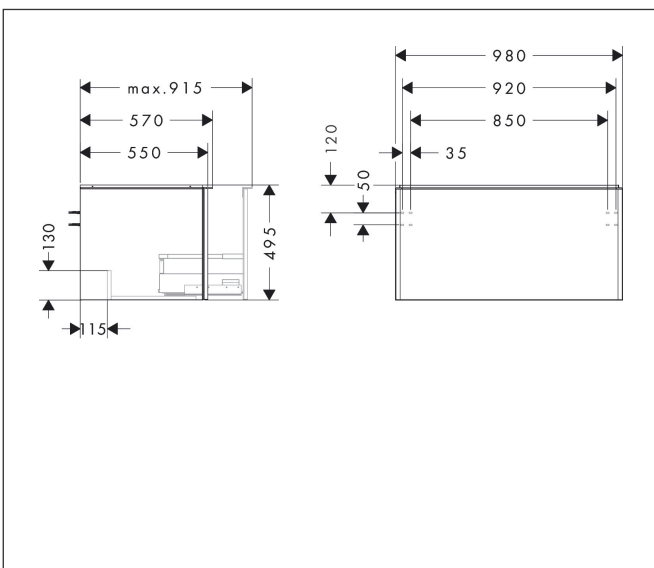

Merk	hansgrohe
Artikelnaam	Xelu Q badmeubel Diamond Matt Grey 980/550 met 1 lade voor consoles met inbouw wastafel geslepen, Oppervlak greep:
Art.nr.	54059670
Oppervlakte	Oppervlak meubel: Diamond Matt Grey, Oppervlak greep: Mat zwart
Netto prijs	801,36 EUR

Product foto

Kenmerken

- bestaat uit: badkamermeubel, Basic Box-set
- materiaal behuizing: vezelplaat van gemiddelde dichtheid (MDF)
- oppervlaktemateriaal behuizing: thermofolie
- materiaal voorzijde: vezelplaat van gemiddelde dichtheid (MDF)
- oppervlaktemateriaal voorzijde: thermofolie
- SmoothSurface: glad en effen voor een geweldig gevoel
- AntiFingerprint: oplossing tegen vingerafdrukken
- MoistureProof: duurzaam materiaal dat lang mooi blijft
- met greepstang
- type opening: volledig uittrekbaar
- materiaal grepen: aluminium
- oppervlaktemateriaal grepen: poedercoating
- 1 lade
- zonder uitsparing voor sifon
- SoftClose, voor vloeiend en zacht sluiten
- individuele en flexibele opbergruimte dankzij het verdelen van de binnenkant
- 2 basisbox-sets inbegrepen
- schaduwvoegprofiel voorbereid voor montage handdoekrek en planchet
- wandmontage
- montagevoorwaarde: voorgeïnstalleerd
- met bevestigingsmateriaal

Maat tekeningen

Technologie

Certificaat

Merk	hansgrohe
Artikelnaam	Xelu Q badmeubel Diamond Matt Grey 980/550 met 1 lade voor consoles met inbouwwastafel geslepen, Oppervlak greep:
Art.nr.	54059670
Oppervlakte	Oppervlak meubel: Diamond Matt Grey, Oppervlak greep: Mat zwart
Netto prijs	801,36 EUR

Benodigde onderdelen (naar keuze)

Product foto	Artikelnaam	Art.nr.	Prijs
	hansgrohe Xelu Q console 980/550 met uitsparing in het midden voor inbouwwastafel geslepen 600/480, High Gloss White Diamond Matt Grey	54110910	342,16
	hansgrohe Xelu Q console 980/550 met uitsparing in het midden voor inbouwwastafel geslepen 500/480, High Gloss White Diamond Matt Grey	54095910	342,16