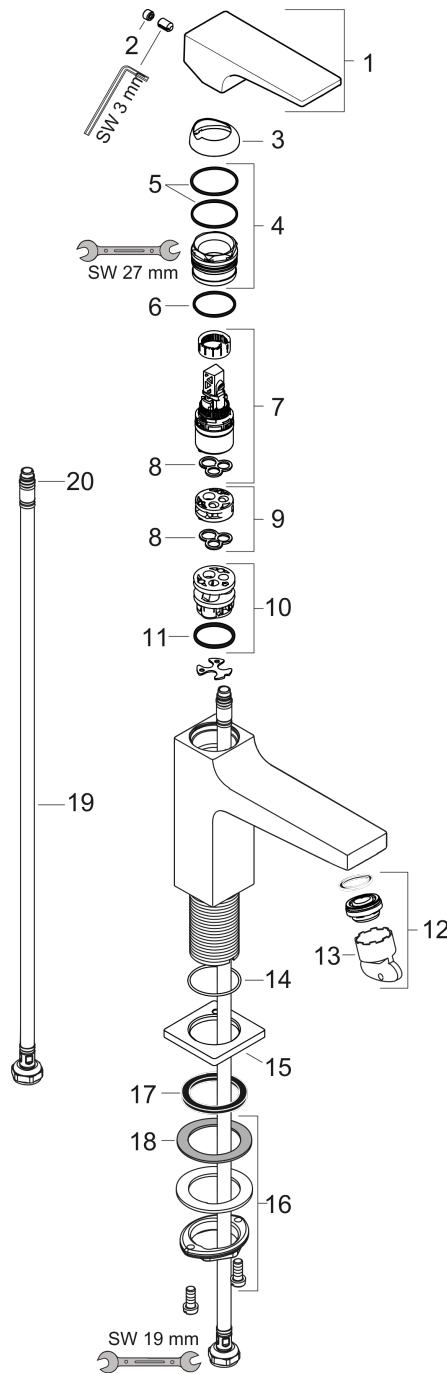

Metropol

ééngreeps fonteinmengkraan 100 met rechte greep en PushOpen afvoerplug

Oppervlak: **Polished Gold Optic** Artikelnummer: **32500990**

Beschrijving

- ComfortZone: 100
- voorsprong uitloop 127 mm
- uitloophoogte: 89 mm
- greepvariant: rechte greep
- vaste uitloop
- straalsoort: normale straal
- maximale doorstroomhoeveelheid bij 3 bar: 5 l/min
- keramisch kardoos
- push-open afvoergarnituur G 1¼
- materiaal afvoergarnituur: metaal
- EU taxonomie: max 6l/min - draagt substantieel bij aan duurzaamheid
- Kiwa K6161_Mechanical Mixers EN817

ééngreeps fonteinemengkraan 100 met rechte greep en PushOpen afvoerplug

Oppervlak: **Polished Gold Optic** Artikelnummer: **32500990**

Doorstroomdiagram

Metropol
ééngreeps fonteinmengkraan 100 met rechte greep en PushOpen afvoerplug
 Oppervlak: **Polished Gold Optic** Artikelnummer: **32500990**

Explosietekening

Bouwjaar: >07/19

Metropol**ééngreeps fonteinmengkraan 100 met rechte greep en PushOpen afvoerplug**Oppervlak: **Polished Gold Optic** Artikelnummer: **32500990****Reserveonderdelenlijst**

Bouwjaar: >07/19

Regel	Beschrijving	Artikelnummer	Prijs incl. BTW	VE
1	greep	92995990	114,35 €	1
2	greepstop	95704000	3,51 €	1
3	afdekkap	92625990	45,74 €	1
4	moer	92689000	24,20 €	1
5	O-ring 27x1,5	92527000	9,08 €	1
6	O-ring 25x1,5	98146000	5,69 €	1
7	kardoes compl.	97685000	61,71 €	1
8	dichting	98865000	30,49 €	1
9	kardoesadapter	92628000	19,72 €	1
10	kardoesadapter	98866000	30,49 €	1
11	O-ring 23x2	98398000	3,51 €	1
12	perlator M24x1 (5 l/min)	92996000	30,49 €	1
13	servicesleutel	95661000	5,69 €	1
14	O-ring 32x1,5	92936000	3,51 €	1
15	rozet	93048990	58,32 €	1
16	schachtbevestigingsset compl. (Ø 32)	13961000	24,20 €	1
17	vlakdichting	98749000	5,69 €	1
18	stelring	97548000	3,51 €	1
19	aansluitslang 450 mm M8x0,75 G3/8	97206000	30,49 €	1
20	O-ring 6,6x1,6	93019000	3,51 €	1
a	Afvoerplug Push-Open	50100990	-	1
b	schachtverlenging	13898000	76,23 €	1