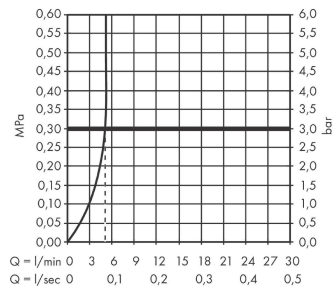

Metropol

ééngreeps fonteinemengkraan 100 met rechte greep en PushOpen afvoerplug

Oppervlak: **Polished Gold Optic** Artikelnummer: **32500990**

Doorstroomdiagram