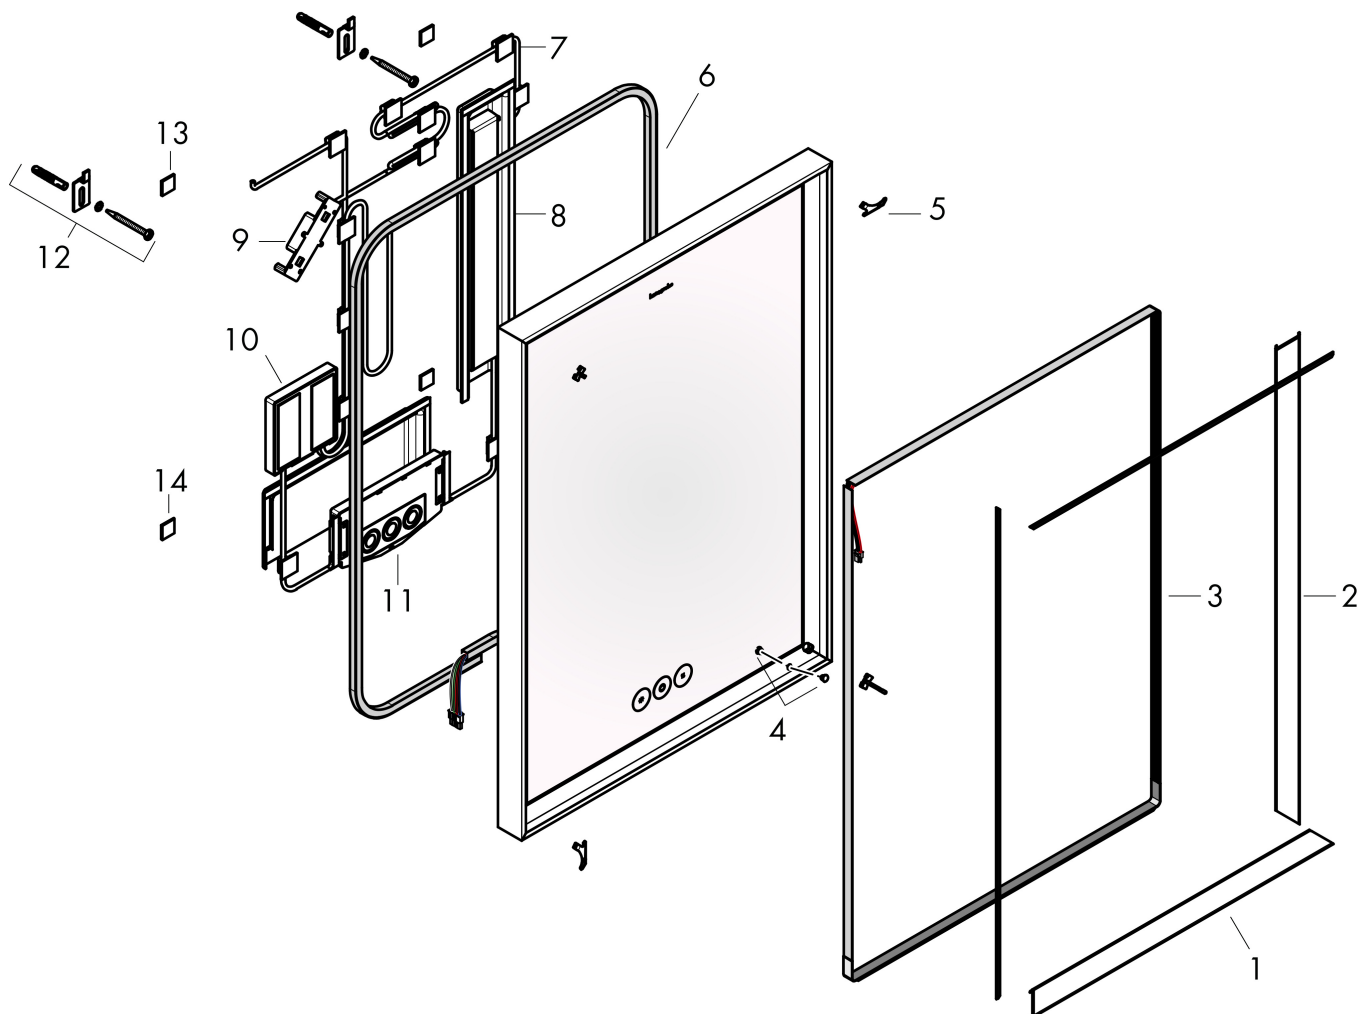

Merk hansgrohe
 Artikelnaam **Xarita E** spiegel met LED-verlichting 1000/50 met touch-bediening, mat wit
 Art.nr. 54986700
 Oppervlakte mat wit
 Netto prijs 2.049,11 EUR

Product foto

Kenmerken

- van spiegelglas
- materiaal frame: aluminium
- oppervlaktemateriaal: poedercoating
- MoistureProof: duurzaam materiaal
- SmartTouch: bedien het licht met een capacitieve sensor, sensorknop in het spiegeloppervlak
- lichtstroom: 7900 lm
- power-lamp: 78 W
- lichtbron: LED, verwisselbaar
- directe LED-verlichting met 5 verschillende kleurtemperatuurgadaties
- indirect RGB LED verlichting: keuze uit 7 kleurtinten en 1 wittint
- kleurtemperatuur: 2700 - 6500 K
- Levensduur LED: > 50.000 uur
- directe LED-verlichting: energielabel C, indirect RGB LED verlichting: energielabel G
- traploos dimbaar
- met spiegelverwarming
- Automatische uitschakelfunctie: automatische uitschakeling voor alle functies
- met geheugenfunctie: dimmend, kleurtemperatuur en RGB LED-instellingen
- ingang: 220 - 240 V AC / 50/60 Hz
- uitgang: 24 V DC
- IP-beschermingsgraad: IP44

Maat tekeningen

Technologie

Merk	hansgrohe
Artikelnaam	Xarita E spiegel met LED-verlichting 1000/50 met touch-bediening, mat wit
Art.nr.	54986700
Oppervlakte	mat wit
Netto prijs	2.049,11 EUR

Installatievoorbeelden

i Afmetingen kunnen variëren vanwege keramische toleranties die verband houden met het productieproces.

Merk	hansgrohe
Artikelnaam	Xarita E spiegel met LED-verlichting 1000/50 met touch-bediening, mat wit
Art.nr.	54986700
Oppervlakte	mat wit
Netto prijs	2.049,11 EUR

Explosietekening voor bouwjaar: >05/23

Merk hansgrohe
 Artikelnaam **Xarita E** spiegel met LED-verlichting 1000/50 met touch-bediening, mat wit
 Art.nr. 54986700
 Oppervlakte mat wit
 Netto prijs 2.049,11 EUR