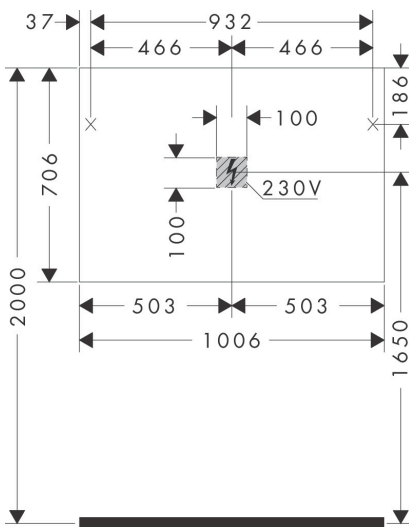

Merk hansgrohe
 Artikelnaam **Xarita E** spiegel met LED-verlichting 1000/50 met touch-bediening, mat wit
 Art.nr. 54986700
 Oppervlakte mat wit
 Netto prijs 2.049,11 EUR

Product foto

Kenmerken

- van spiegelglas
- materiaal frame: aluminium
- oppervlaktemateriaal: poedercoating
- MoistureProof: duurzaam materiaal
- SmartTouch: bedien het licht met een capacitieve sensor, sensorknop in het spiegeloppervlak
- lichtstroom: 7900 lm
- power-lamp: 78 W
- lichtbron: LED, verwisselbaar
- directe LED-verlichting met 5 verschillende kleurtemperatuurgadaties
- indirect RGB LED verlichting: keuze uit 7 kleurtinten en 1 wittint
- kleurtemperatuur: 2700 - 6500 K
- Levensduur LED: > 50.000 uur
- directe LED-verlichting: energielabel C, indirect RGB LED verlichting: energielabel G
- traploos dimbaar
- met spiegelverwarming
- Automatische uitschakelfunctie: automatische uitschakeling voor alle functies
- met geheugenfunctie: dimmend, kleurtemperatuur en RGB LED-instellingen
- ingang: 220 - 240 V AC / 50/60 Hz
- uitgang: 24 V DC
- IP-beschermingsgraad: IP44

Maat tekeningen

Technologie

Merk	hansgrohe
Artikelnaam	Xarita E spiegel met LED-verlichting 1000/50 met touch-bediening, mat wit
Art.nr.	54986700
Oppervlakte	mat wit
Netto prijs	2.049,11 EUR

Installatievoorbeelden

i Afmetingen kunnen variëren vanwege keramische toleranties die verband houden met het productieproces.

Merk	hansgrohe
Artikelnaam	Xarita E spiegel met LED-verlichting 1000/50 met touch-bediening, mat wit
Art.nr.	54986700
Oppervlakte	mat wit
Netto prijs	2.049,11 EUR

Explosietekening voor bouwjaar: >05/23

Merk hansgrohe
 Artikelnaam **Xarita E** spiegel met LED-verlichting 1000/50 met touch-bediening, mat wit
 Art.nr. 54986700
 Oppervlakte mat wit
 Netto prijs 2.049,11 EUR