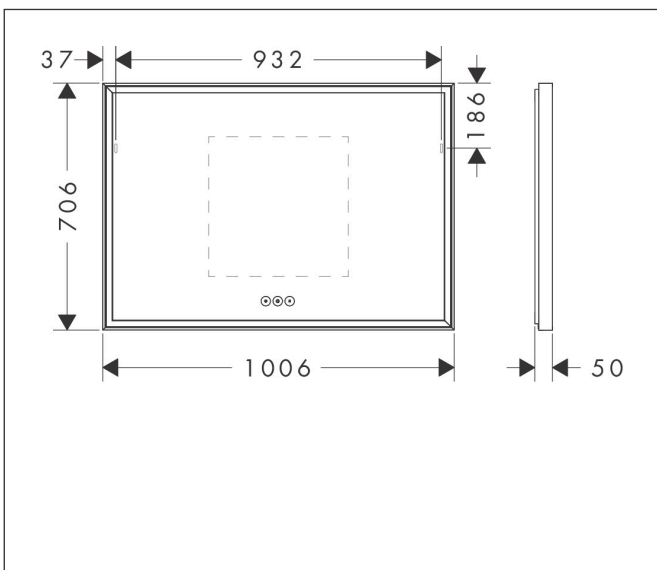

Merk hansgrohe
 Artikelnaam **Xarita E** spiegel met LED-verlichting 1000/50 met touch-bediening, mat wit
 Art.nr. 54986700
 Oppervlakte mat wit
 Netto prijs 2.049,11 EUR

Product foto

Kenmerken

- van spiegelglas
- materiaal frame: aluminium
- oppervlaktemateriaal: poedercoating
- MoistureProof: duurzaam materiaal
- SmartTouch: bedien het licht met een capacitieve sensor, sensorknop in het spiegeloppervlak
- lichtstroom: 7900 lm
- power-lamp: 78 W
- lichtbron: LED, verwisselbaar
- directe LED-verlichting met 5 verschillende kleurtemperatuurgadaties
- indirect RGB LED verlichting: keuze uit 7 kleurtinten en 1 wittint
- kleurtemperatuur: 2700 - 6500 K
- Levensduur LED: > 50.000 uur
- directe LED-verlichting: energielabel C, indirect RGB LED verlichting: energielabel G
- traploos dimbaar
- met spiegelverwarming
- Automatische uitschakelfunctie: automatische uitschakeling voor alle functies
- met geheugenfunctie: dimmend, kleurtemperatuur en RGB LED-instellingen
- ingang: 220 - 240 V AC / 50/60 Hz
- uitgang: 24 V DC
- IP-beschermingsgraad: IP44

Maat tekeningen

Technologie

Merk	hansgrohe
Artikelnaam	Xarita E spiegel met LED-verlichting 1000/50 met touch-bediening, mat wit
Art.nr.	54986700
Oppervlakte	mat wit
Netto prijs	2.049,11 EUR

Installatievoorbeelden

i Afmetingen kunnen variëren vanwege keramische toleranties die verband houden met het productieproces.

Merk	hansgrohe
Artikelnaam	Xarita E spiegel met LED-verlichting 1000/50 met touch-bediening, mat wit
Art.nr.	54986700
Oppervlakte	mat wit
Netto prijs	2.049,11 EUR

Explosietekening voor bouwjaar: >05/23

Merk hansgrohe
 Artikelnaam **Xarita E** spiegel met LED-verlichting 1000/50 met touch-bediening, mat wit
 Art.nr. 54986700
 Oppervlakte mat wit
 Netto prijs 2.049,11 EUR