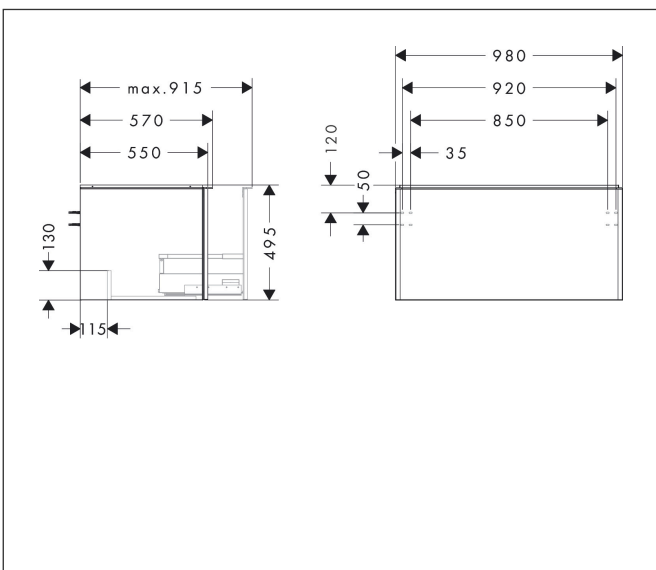

Merk	hansgrohe
Artikelnaam	Xelu Q badmeubel Diamond Matt Grey 980/550 met 1 lade voor consoles met inbouw wastafel geslepen, Oppervlak greep:
Art.nr.	54059700
Oppervlakte	Oppervlak meubel: Diamond Matt Grey, Oppervlak greep: Mat wit
Netto prijs	801,36 EUR

Product foto

Maat tekeningen

Kenmerken

- bestaat uit: badkamermeubel, Basic Box-set
- materiaal behuizing: vezelplaat van gemiddelde dichtheid (MDF)
- oppervlaktemateriaal behuizing: thermofolie
- materiaal voorzijde: vezelplaat van gemiddelde dichtheid (MDF)
- oppervlaktemateriaal voorzijde: thermofolie
- SmoothSurface: glad en effen voor een geweldig gevoel
- AntiFingerprint: oplossing tegen vingerafdrukken
- MoistureProof: duurzaam materiaal dat lang mooi blijft
- met greepstang
- type opening: volledig uittrekbaar
- materiaal grepen: aluminium
- oppervlaktemateriaal grepen: poedercoating
- 1 lade
- zonder uitsparing voor sifon
- SoftClose, voor vloeiend en zacht sluiten
- individuele en flexibele opbergruimte dankzij het verdelen van de binnenkant
- 2 basisbox-sets inbegrepen
- schaduwvoegprofiel voorbereid voor montage handdoekrek en planchet
- wandmontage
- montagevoorwaarde: voormonteerd
- met bevestigingsmateriaal

Technologie

Certificaat

Merk	hansgrohe
Artikelnaam	Xelu Q badmeubel Diamond Matt Grey 980/550 met 1 lade voor consoles met inbouwwastafel geslepen, Oppervlak greep:
Art.nr.	54059700
Oppervlakte	Oppervlak meubel: Diamond Matt Grey, Oppervlak greep: Mat wit
Netto prijs	801,36 EUR

Benodigde onderdelen (naar keuze)

Product foto	Artikelnaam	Art.nr.	Prijs
	hansgrohe Xelu Q console 980/550 met uitsparing in het midden voor inbouwwastafel geslepen 600/480, High Gloss White Diamond Matt Grey	54110910	342,16
	hansgrohe Xelu Q console 980/550 met uitsparing in het midden voor inbouwwastafel geslepen 500/480, High Gloss White Diamond Matt Grey	54095910	342,16