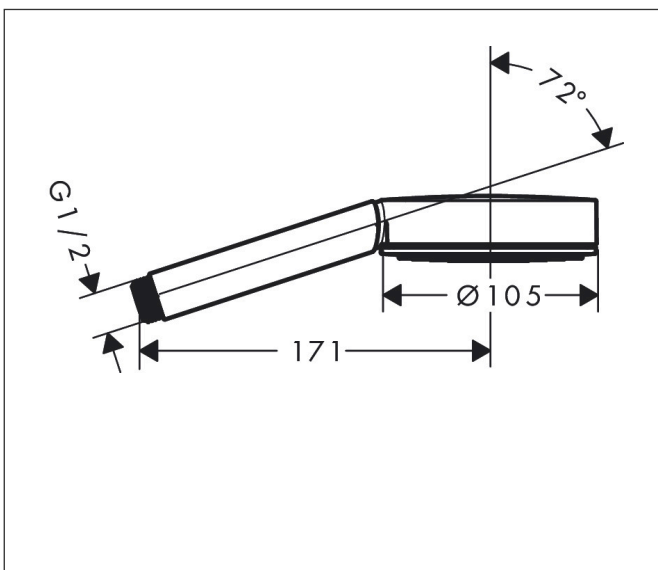

Merk hansgrohe  
 Artikelnaam **Pulsify S** handdouche 105 1jet EcoSmart+  
 Art.nr. 24121670  
 Oppervlakte Mat zwart  
 Netto prijs 41,33 EUR

## Kenmerken

- diameter douchekop 105 mm
- PowderRain
- doorstroomhoeveelheid PowderRain-straal bij 3 bar: 5,7 l/min
- maximale doorstroomhoeveelheid bij 3 bar: 5,7 l/min
- functie van: 4,6 l/min
- met interne watervoering
- uitspoelbaar zeef inzetstuk
- EU taxonomie: max 6l/min - draagt substantieel bij aan duurzaamheid

## Maat tekeningen