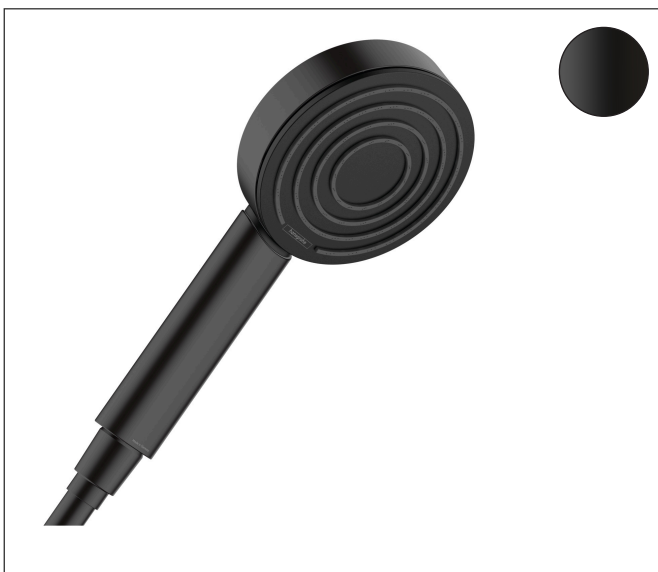

Merk hansgrohe  
 Artikelnaam **Pulsify S** handdouche 105 1jet EcoSmart+  
 Art.nr. 24121670  
 Oppervlakte Mat zwart  
 Netto prijs 41,33 EUR

## Kenmerken

- diameter douchekop 105 mm
- PowderRain
- doorstroomhoeveelheid PowderRain-straal bij 3 bar: 5,7 l/min
- maximale doorstroomhoeveelheid bij 3 bar: 5,7 l/min
- functie van: 4,6 l/min
- met interne watervoering
- uitspoelbaar zeef inzetstuk
- EU taxonomie: max 6l/min - draagt substantieel bij aan duurzaamheid