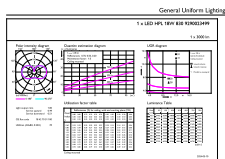

© Philips Lighting B.V. 2025