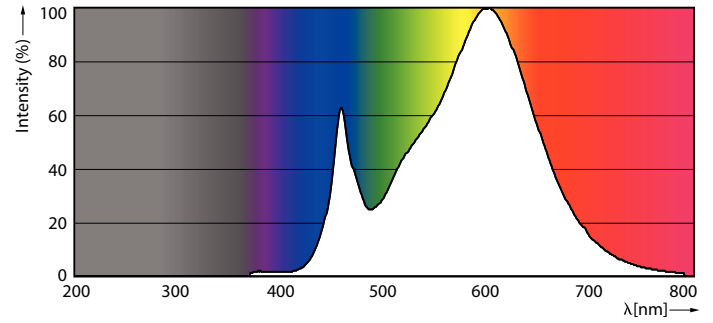

Trueforce CorePro LED HPL

Fotometrische gegevens

Spectral Power Distribution Colour - TForce Core LED HPL 18W E27 830 FR

© Philips Lighting B.V. 2025