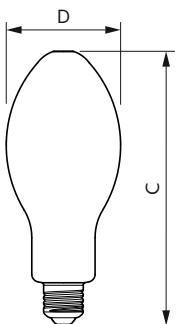

Operationele temperatuur

T-behuizing maximaal (nom.)	43,2 °C

Dimbaarheid en regelsystemen

Dimbaar	Nee

Eigenschappen behuizing en afmetingen

Lampafwerking	Mat
Lampvorm	Ovaal
Nettogewicht (per stuk)	0,130 kg

Keurmerken en classificaties

Energie-efficiëntieklasse	C
Energiebesparend product	Ja
Energieverbruik kWh/1.000 uur	18 kWh
EPREL-registratienummer	403620
CE-markering	Ja
Conform EU RoHS-richtlijn	Ja
Flikkerwaarde (PstLM)	1
Stroboscoopeffectwaarde (SVM)	1,6
Bereik omgevingstemperatuur	-30 tot +45 °C

Toepassingsomstandigheden

kan dit worden gebruikt in gesloten armaturen	Yes

Productgegevens

Productnaam voor bestelling	TForce Core LED HPL 18W E27 830 FR
Volledige productnaam	TForce Core LED HPL 18W E27 830 FR
Full EOC	871869975029900
Bestelcode	8718699750299
Materiaalnr. (12NC)	929002349902
Lokale code	75029900
Numerator - Aantal per pak	1
EAN/UPC - product/behuizing	8718699750299
Numerator - Dozen per buitendoos	6
EAN/UPC - Case	8718699750305

Maatschets

Product	D	C
TForce Core LED HPL 18W E27 830 FR	76 mm	183 mm