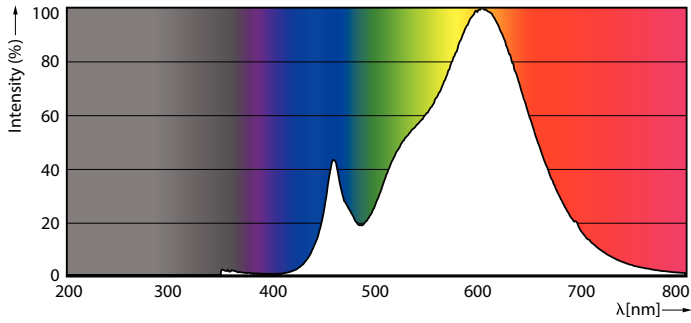

Trueforce CorePro LED HPL

Fotometrische gegevens

Spectral Power Distribution Colour - TForce Core LED HPL 18W E27 830 FR

© Philips Lighting B.V. 2025