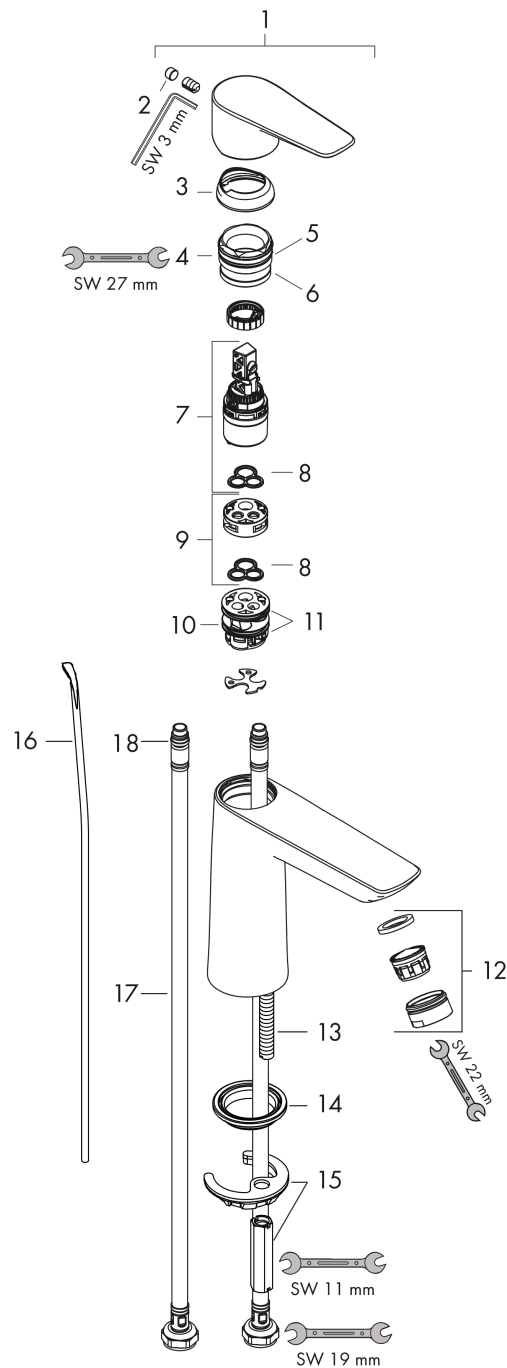

Talis E

ééngreeps wastafelmengkraan 110 CoolStart met PopUp trekwaste

Oppervlak: **Mat wit** Artikelnummer: **71713700**

Beschrijving

- ComfortZone: 110
- voorsprong uitloop 112 mm
- uitloophoogte: 104 mm
- greepvariant: rechte greep
- vaste uitloop
- straalsoort: normale straal
- maximale doorstroomhoeveelheid bij 3 bar: 5 l/min
- keramisch kardoes
- pop-up afvoergarnituur G 1¼
- materiaal afvoergarnituur: metaal
- koud water met de greep in de middenpositie, bespaart energie en kosten
- EU taxonomie: max 6l/min - draagt substantieel bij aan duurzaamheid

ééngreeps wastafelmengkraan 110 CoolStart met PopUp trekwaste

Oppervlak: **Mat wit** Artikelnummer: **71713700**

Doorstroomdiagram

Talis E
ééngreeps wastafelmengkraan 110 CoolStart met PopUp trekwaste
 Oppervlak: **Mat wit** Artikelnummer: **71713700**

Explosietekening

Bouwjaar: >11/19

Talis E**ééngreeps wastafelmengkraan 110 CoolStart met PopUp trekwaste**Oppervlak: **Mat wit** Artikelnummer: **71713700****Reserveonderdelenlijst**

Bouwjaar: >11/19

Regel	Beschrijving	Artikelnummer	Prijs incl. BTW	VE
1	greep	92688700	72,24 €	1
2	greepstop	95704000	3,51 €	1
3	afdekkap	92625700	45,74 €	1
4	moer	92689000	24,20 €	1
5	O-ring 25x1,5	98146000	5,69 €	1
6	O-ring 27x1,5	92527000	9,08 €	1
7	kardoes compl.	97685000	61,71 €	1
8	dichting	98865000	30,49 €	1
9	kardoesadapter	92628000	19,72 €	1
10	kardoesadapter	95975000	9,08 €	1
11	O-ring 23x2	98398000	3,51 €	1
12	perlator M24x1 (5 l/min)	13185700	29,65 €	1
13	schroef M8 x 68	97736000	5,69 €	1
14	dichting	97608000	5,69 €	1
15	schachtbevestigingsset compl.	96016000	30,49 €	1
16	trekstang	96657700	18,51 €	1
17	aansluitslang 450 mm M8x0,75 G3/8	97206000	30,49 €	1
18	O-ring 6,6x1,6	93019000	3,51 €	1
a	afvoergarnituur	94139700	162,87 €	1