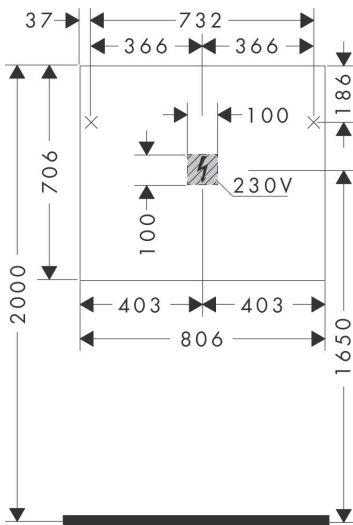

## Kenmerken

- van spiegelglas
- materiaal frame: aluminium
- oppervlaktemateriaal: poedercoating
- MoistureProof: duurzaam materiaal
- SmartTouch: bedien het licht met een capacitieve sensor, sensorknop in het spiegeloppervlak
- lichtstroom: 6960 lm
- power-lamp: 69 W
- lichtbron: LED, verwisselbaar
- directe LED-verlichting met 5 verschillende kleurtemperatuurgradaties
- indirect RGB LED verlichting: keuze uit 7 kleurtinten en 1 wittint
- kleurtemperatuur: 2700 - 6500 K
- Levensduur LED: > 50.000 uur
- directe LED-verlichting: energielabel C, indirect RGB LED verlichting: energielabel G
- traploos dimbaar
- met spiegelverwarming
- Automatische uitschakelfunctie: automatische uitschakeling voor alle functies
- met geheugenfunctie: dimmend, kleurtemperatuur en RGB LED-instellingen
- ingang: 220 - 240 V AC / 50/60 Hz
- uitgang: 24 V DC
- IP-beschermingsgraad: IP44

## Maat tekeningen

## Technologie

Merk hansgrohe  
 Artikelnaam **Xarita E** spiegel met LED-verlichting 800/50 met touch-bediening, mat wit  
 Art.nr. 54987700  
 Oppervlakte mat wit  
 Netto prijs 1.921,71 EUR

## Installatievoorbeelden

**i** Afmetingen kunnen variëren vanwege keramische toleranties die verband houden met het productieproces.

Merk	hansgrohe
Artikelnaam	<b>Xarita E</b> spiegel met LED-verlichting 800/50 met touch-bediening, mat wit
Art.nr.	54987700
Oppervlakte	mat wit
Netto prijs	1.921,71 EUR