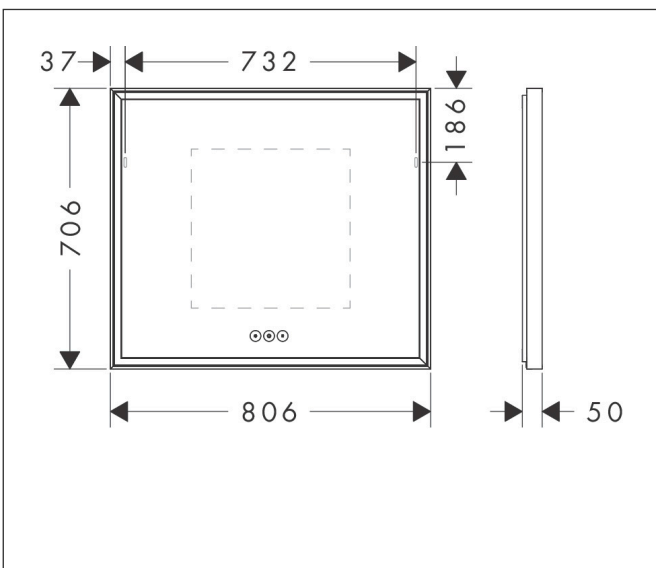

Merk	hansgrohe
Artikelnaam	<b>Xarita E</b> spiegel met LED-verlichting 800/50 met touch-bediening, mat wit
Art.nr.	54987700
Oppervlakte	mat wit
Netto prijs	1.921,71 EUR

## Kenmerken

- van spiegelglas
- materiaal frame: aluminium
- oppervlaktemateriaal: poedercoating
- MoistureProof: duurzaam materiaal
- SmartTouch: bedien het licht met een capacitieve sensor, sensorknop in het spiegeloppervlak
- lichtstroom: 6960 lm
- power-lamp: 69 W
- lichtbron: LED, verwisselbaar
- directe LED-verlichting met 5 verschillende kleurtemperatuurgradaties
- indirect RGB LED verlichting: keuze uit 7 kleurtinten en 1 wittint
- kleurtemperatuur: 2700 - 6500 K
- Levensduur LED: > 50.000 uur
- directe LED-verlichting: energielabel C, indirect RGB LED verlichting: energielabel G
- traploos dimbaar
- met spiegelverwarming
- Automatische uitschakelfunctie: automatische uitschakeling voor alle functies
- met geheugenfunctie: dimmend, kleurtemperatuur en RGB LED-instellingen
- ingang: 220 - 240 V AC / 50/60 Hz
- uitgang: 24 V DC
- IP-beschermingsgraad: IP44

## Maat tekeningen