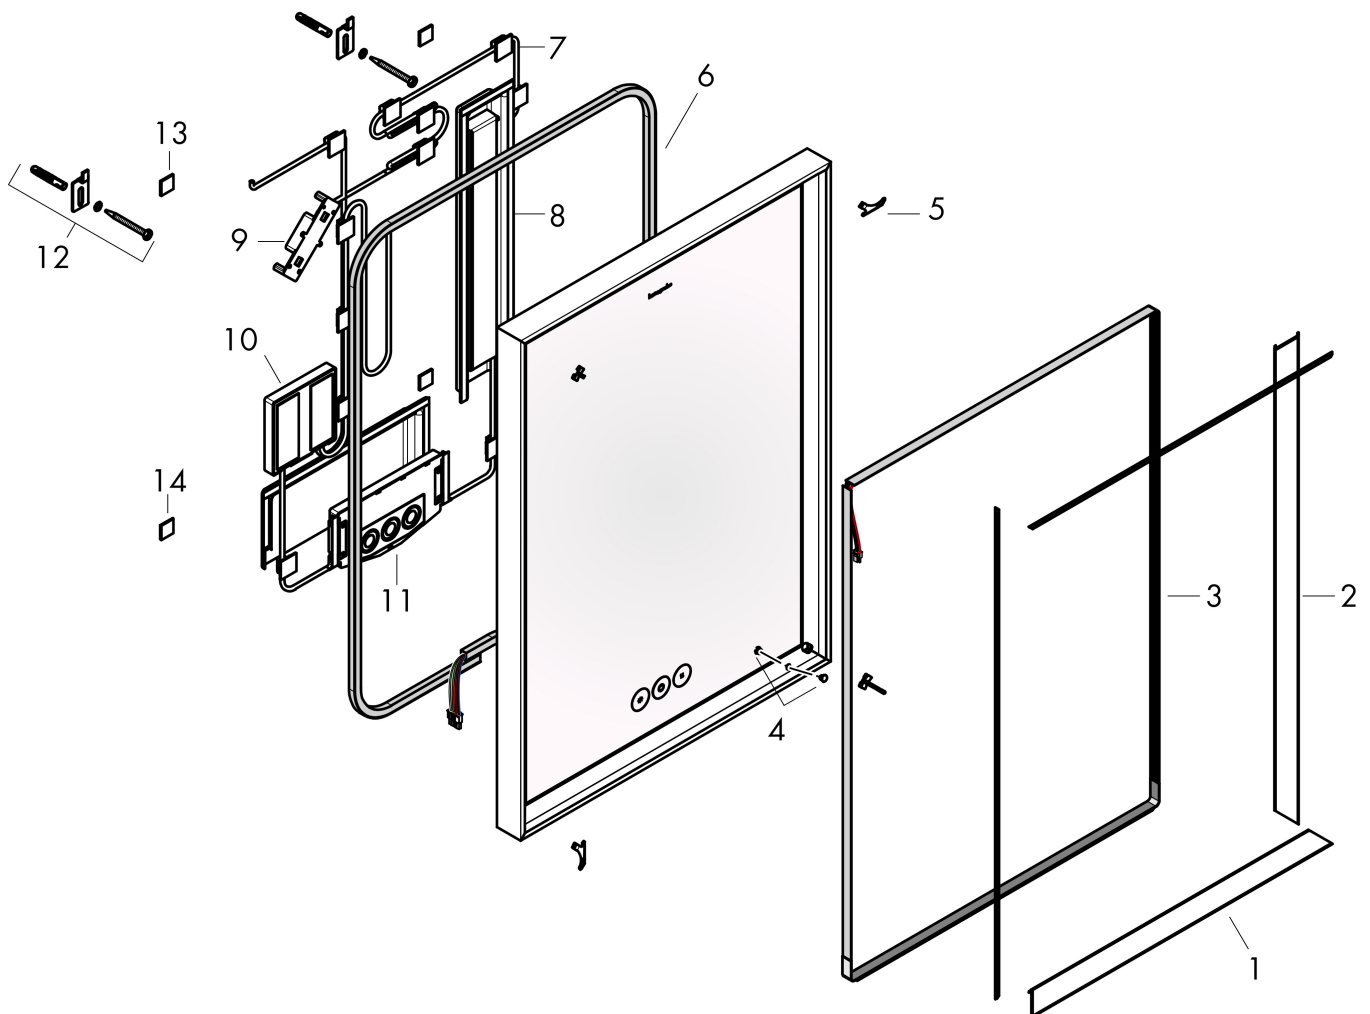

## Maat tekeningen

## Technologie

Merk hansgrohe  
 Artikelnaam **Xarita E** spiegel met LED-verlichting 800/50 met touch-bediening, mat wit  
 Art.nr. 54987700  
 Oppervlakte mat wit  
 Netto prijs 1.921,71 EUR

## Installatievoorbeelden

**i** Afmetingen kunnen variëren vanwege keramische toleranties die verband houden met het productieproces.

Merk	hansgrohe
Artikelnaam	<b>Xarita E</b> spiegel met LED-verlichting 800/50 met touch-bediening, mat wit
Art.nr.	54987700
Oppervlakte	mat wit
Netto prijs	1.921,71 EUR

## Explosietekening voor bouwjaar: >05/23

Merk hansgrohe  
 Artikelnaam **Xarita E** spiegel met LED-verlichting 800/50 met touch-bediening, mat wit  
 Art.nr. 54987700  
 Oppervlakte mat wit  
 Netto prijs 1.921,71 EUR