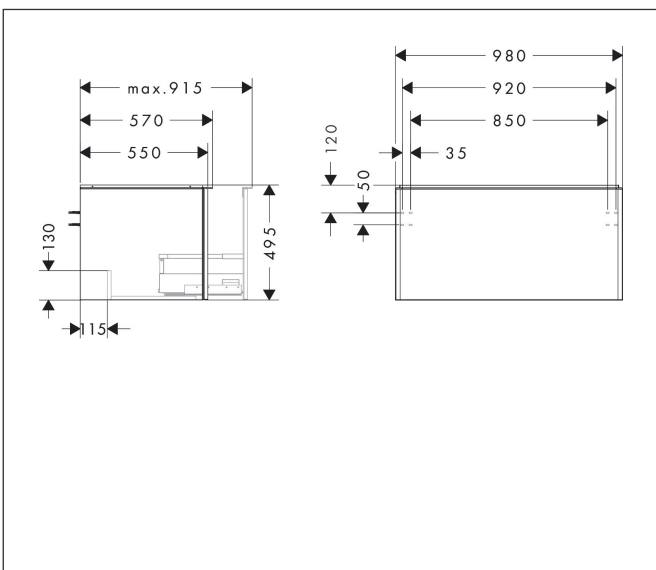

Merk	hansgrohe
Artikelnaam	<b>Xelu Q</b> badmeubel Natural Oak 980/550 met 1 lade voor consoles met inbouw wastafel geslepen, Oppervlak greep:
Art.nr.	54060000
Oppervlakte	Oppervlak meubel: Natural Oak, Oppervlak greep: chroom
Netto prijs	801,36 EUR

## Kenmerken

- bestaat uit: badkamermeubel, Basic Box-set
- materiaal behuizing: vezelplaat van gemiddelde dichtheid (MDF)
- oppervlaktemateriaal behuizing: thermofolie
- materiaal voorzijde: vezelplaat van gemiddelde dichtheid (MDF)
- oppervlaktemateriaal voorzijde: thermofolie
- MoistureProof: duurzaam materiaal dat lang mooi blijft
- met greepstang
- type opening: volledig uittrekbaar
- materiaal grepen: aluminium
- oppervlaktemateriaal grepen: verchromd glanzend
- 1 lade
- zonder uitsparing voor sifon
- SoftClose, voor vloeiend en zacht sluiten
- individuele en flexibele opbergruimte dankzij het verdelen van de binnenkant
- 2 basisbox-sets inbegrepen
- schaduwvoegprofiel voorbereid voor montage handdoekrek en planchet
- wandmontage
- montagevoorwaarde: voorgemonteerd
- met bevestigingsmateriaal
- geslepen opzetwastafel en console moeten apart worden besteld

## Maat tekeningen

## Certificaat

Merk	hansgrohe
Artikelnaam	<b>Xelu Q</b> badmeubel Natural Oak 980/550 met 1 lade voor consoles met inbouwwastafel geslepen, Oppervlak greep:
Art.nr.	54060000
Oppervlakte	Oppervlak meubel: Natural Oak, Oppervlak greep: chroom
Netto prijs	801,36 EUR