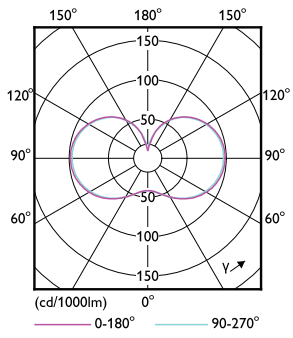

Maatschets

Product	D	C
TForce Core LED HPL 18W E27 840 FR	76 mm	183 mm

Trueforce CorePro LED HPL

Fotometrische gegevens

Light Distribution Diagram - TForce Core LED HPL 18W E27 840 FR

General uniform lighting - TForce Core LED HPL 18W E27 840 FR