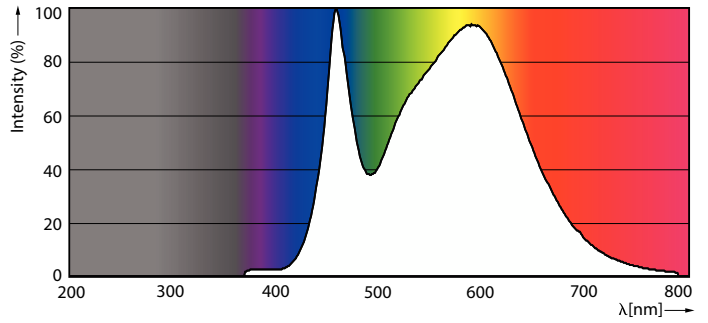

Trueforce CorePro LED HPL

Geïndiceerde kleurtemperatuur (nom.)	4000 K
Lichtrendement (gespec.) (nom.)	166 lm/W
Kleurconsistentie	<6
Kleurweergave-index (CRI)	80
LLMF bij einde nominale levensduur (nom.)	70 %
Photobiological safety according to EN 62471	RG1

Maatschets

Product	D	C
TForce Core LED HPL 18W E27 840 FR	76 mm	183 mm

Trueforce CorePro LED HPL

Fotometrische gegevens

Light Distribution Diagram - TForce Core LED HPL 18W E27 840 FR

General uniform lighting - TForce Core LED HPL 18W E27 840 FR