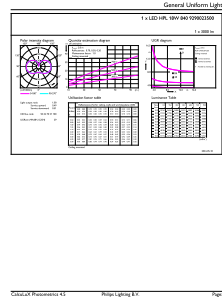

Toepassingsomstandigheden

kan dit worden gebruikt in gesloten armaturen	Yes
---	-----

Productgegevens

Productnaam voor bestelling	TForce Core LED HPL 18W E27 840 FR
Volledige productnaam	TForce Core LED HPL 18W E27 840 FR
Full EOC	871869975031200
Bestelcode	8718699750312
Materiaalnr. (12NC)	929002350002
Lokale code	75031200
Numerator - Aantal per pak	1
EAN/UPC - product/behuizing	8718699750312
Numerator - Dozen per buitendoos	6
EAN/UPC - Case	8718699750329

Maatschets

Product	D	C
TForce Core LED HPL 18W E27 840 FR	76 mm	183 mm

Trueforce CorePro LED HPL

Fotometrische gegevens

Light Distribution Diagram - TForce Core LED HPL 18W E27 840 FR

General uniform lighting - TForce Core LED HPL 18W E27 840 FR