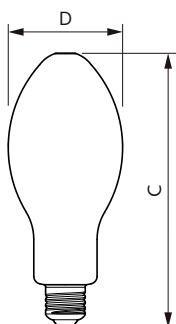

Operationele temperatuur

T-behuizing maximaal (nom.)	43,2 °C

Dimbaarheid en regelsystemen

Dimbaar	Nee

Eigenschappen behuizing en afmetingen

Lampafwerking	Mat
Lampvorm	Ovaal
Nettogewicht (per stuk)	0,130 kg

Keurmerken en classificaties

Energie-efficiëntieklasse	C
Energiebesparend product	Ja
Energieverbruik kWh/1.000 uur	18 kWh
EPREL-registratienummer	403621
CE-markering	Ja
Conform EU RoHS-richtlijn	Ja
Flikkerwaarde (PstLM)	1
Stroboscoopeffectwaarde (SVM)	1,6
Bereik omgevingstemperatuur	-30 tot +45 °C

Toepassingsomstandigheden

kan dit worden gebruikt in gesloten armaturen	Yes

Productgegevens

Productnaam voor bestelling	TForce Core LED HPL 18W E27 840 FR
Volledige productnaam	TForce Core LED HPL 18W E27 840 FR
Full EOC	871869975031200
Bestelcode	8718699750312
Materiaalnr. (12NC)	929002350002
Lokale code	75031200
Numerator - Aantal per pak	1
EAN/UPC - product/behuizing	8718699750312
Numerator - Dozen per buitendoos	6
EAN/UPC - Case	8718699750329

Maatschets

Product	D	C
TForce Core LED HPL 18W E27 840 FR	76 mm	183 mm