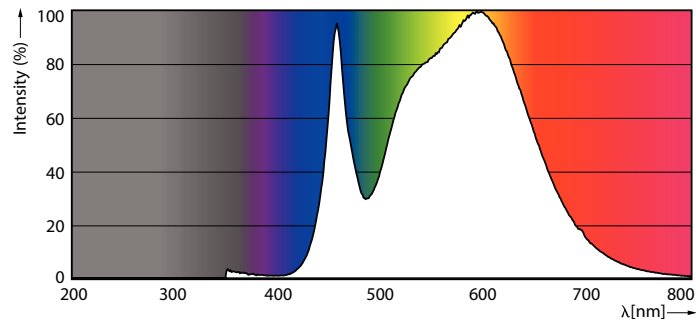

Spectral Power Distribution Colour - TForce Core LED HPL 18W E27 840 FR