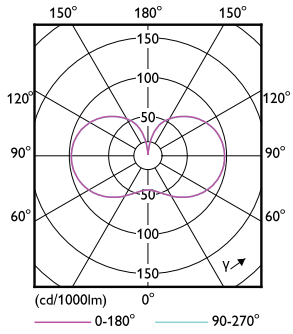

Toepassingsomstandigheden

kan dit worden gebruikt in gesloten armaturen	Yes
---	-----

Productgegevens

Productnaam voor bestelling	TForce Core LED HPL 18W E27 840 FR
Volledige productnaam	TForce Core LED HPL 18W E27 840 FR
Full EOC	871869975031200
Bestelcode	8718699750312
Materiaalnr. (12NC)	929002350002
Lokale code	75031200
Numerator - Aantal per pak	1
EAN/UPC - product/behuizing	8718699750312
Numerator - Dozen per buitendoos	6
EAN/UPC - Case	8718699750329

Maatschets

Product	D	C
TForce Core LED HPL 18W E27 840 FR	76 mm	183 mm

Trueforce CorePro LED HPL

Fotometrische gegevens

Light Distribution Diagram - TForce Core LED HPL 18W E27 840 FR

General uniform lighting - TForce Core LED HPL 18W E27 840 FR