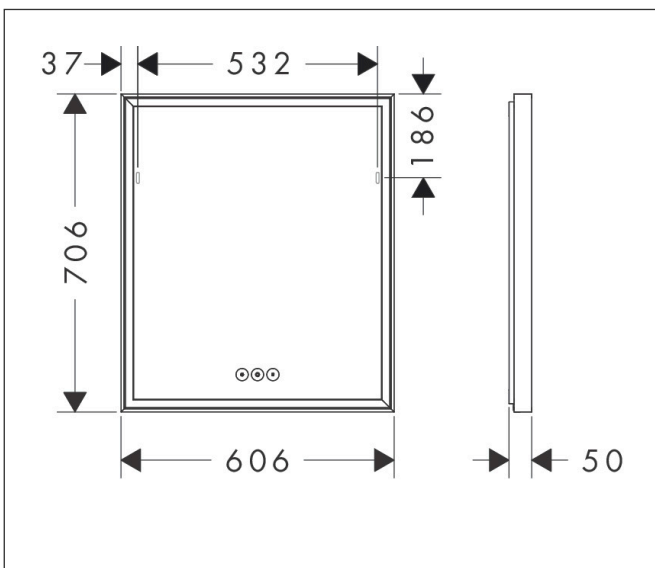

Merk	hansgrohe
Artikelnaam	Xarita E spiegel met LED-verlichting 600/50 met touch-bediening, mat wit
Art.nr.	54988700
Oppervlakte	mat wit
Netto prijs	1.714,49 EUR

Product foto

Kenmerken

- van spiegelglas
- materiaal frame: aluminium
- oppervlaktemateriaal: poedercoating
- MoistureProof: duurzaam materiaal
- SmartTouch: bedien het licht met een capacitieve sensor, sensorknop in het spiegeloppervlak
- lichtstroom: 6020 lm
- power-lamp: 60 W
- lichtbron: LED, verwisselbaar
- directe LED-verlichting met 5 verschillende kleurtemperatuurgradaties
- indirect RGB LED verlichting: keuze uit 7 kleurtinten en 1 wittint
- kleurtemperatuur: 2700 - 6500 K
- Levensduur LED: > 50.000 uur
- directe LED-verlichting: energielabel C, indirect RGB LED verlichting: energielabel G
- traploos dimbaar
- met spiegelverwarming
- Automatische uitschakelfunctie: automatische uitschakeling voor alle functies
- met geheugenfunctie: dimmend, kleurtemperatuur en RGB LED-instellingen
- ingang: 220 - 240 V AC / 50/60 Hz
- uitgang: 24 V DC
- IP-beschermingsgraad: IP44

Maat tekeningen

Technologie

Merk	hansgrohe
Artikelnaam	Xarita E spiegel met LED-verlichting 600/50 met touch-bediening, mat wit
Art.nr.	54988700
Oppervlakte	mat wit
Netto prijs	1.714,49 EUR

Installatievoorbeelden

i Afmetingen kunnen variëren vanwege keramische toleranties die verband houden met het productieproces.

Merk	hansgrohe
Artikelnaam	Xarita E spiegel met LED-verlichting 600/50 met touch-bediening, mat wit
Art.nr.	54988700
Oppervlakte	mat wit
Netto prijs	1.714,49 EUR

Explosietekening voor bouwjaar: >05/23

Merk hansgrohe
 Artikelnaam **Xarita E** spiegel met LED-verlichting 600/50 met touch-bediening, mat wit
 Art.nr. 54988700
 Oppervlakte mat wit
 Netto prijs 1.714,49 EUR