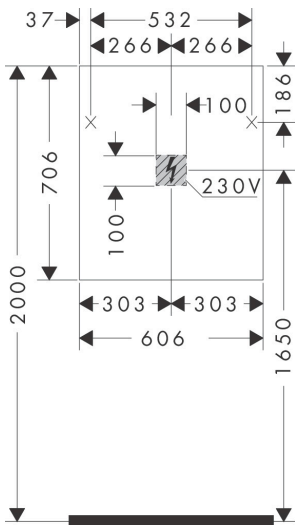

Merk	hansgrohe
Artikelnaam	Xarita E spiegel met LED-verlichting 600/50 met touch-bediening, mat wit
Art.nr.	54988700
Oppervlakte	mat wit
Netto prijs	1.714,49 EUR

Product foto

Kenmerken

- van spiegelglas
- materiaal frame: aluminium
- oppervlaktemateriaal: poedercoating
- MoistureProof: duurzaam materiaal
- SmartTouch: bedien het licht met een capacitieve sensor, sensorknop in het spiegeloppervlak
- lichtstroom: 6020 lm
- power-lamp: 60 W
- lichtbron: LED, verwisselbaar
- directe LED-verlichting met 5 verschillende kleurtemperatuurgradaties
- indirect RGB LED verlichting: keuze uit 7 kleurtinten en 1 wittint
- kleurtemperatuur: 2700 - 6500 K
- Levensduur LED: > 50.000 uur
- directe LED-verlichting: energielabel C, indirect RGB LED verlichting: energielabel G
- traploos dimbaar
- met spiegelverwarming
- Automatische uitschakelfunctie: automatische uitschakeling voor alle functies
- met geheugenfunctie: dimmend, kleurtemperatuur en RGB LED-instellingen
- ingang: 220 - 240 V AC / 50/60 Hz
- uitgang: 24 V DC
- IP-beschermingsgraad: IP44

Maat tekeningen

Technologie

Merk	hansgrohe
Artikelnaam	Xarita E spiegel met LED-verlichting 600/50 met touch-bediening, mat wit
Art.nr.	54988700
Oppervlakte	mat wit
Netto prijs	1.714,49 EUR

Installatievoorbeelden

i Afmetingen kunnen variëren vanwege keramische toleranties die verband houden met het productieproces.

Merk	hansgrohe
Artikelnaam	Xarita E spiegel met LED-verlichting 600/50 met touch-bediening, mat wit
Art.nr.	54988700
Oppervlakte	mat wit
Netto prijs	1.714,49 EUR

Explosietekening voor bouwjaar: >05/23

Merk hansgrohe
 Artikelnaam **Xarita E** spiegel met LED-verlichting 600/50 met touch-bediening, mat wit
 Art.nr. 54988700
 Oppervlakte mat wit
 Netto prijs 1.714,49 EUR