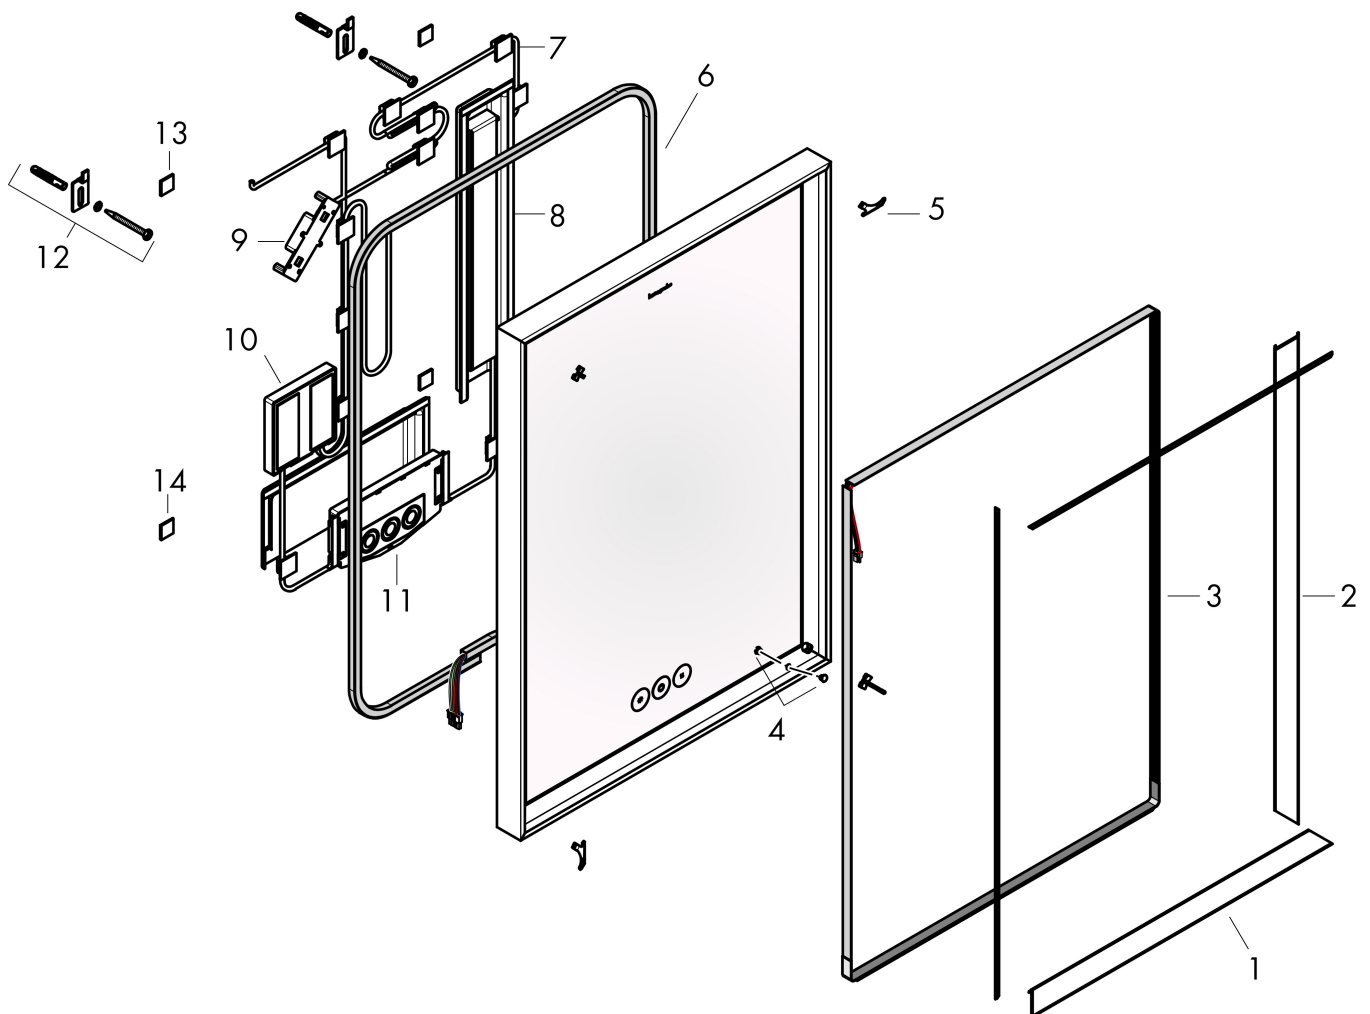

Merk	hansgrohe
Artikelnaam	Xarita E spiegel met LED-verlichting 600/50 met touch-bediening, mat wit
Art.nr.	54988700
Oppervlakte	mat wit
Netto prijs	1.714,49 EUR

Product foto

Kenmerken

- van spiegelglas
- materiaal frame: aluminium
- oppervlaktemateriaal: poedercoating
- MoistureProof: duurzaam materiaal
- SmartTouch: bedien het licht met een capacitieve sensor, sensorknop in het spiegeloppervlak
- lichtstroom: 6020 lm
- power-lamp: 60 W
- lichtbron: LED, verwisselbaar
- directe LED-verlichting met 5 verschillende kleurtemperatuurgradaties
- indirect RGB LED verlichting: keuze uit 7 kleurtinten en 1 wittint
- kleurtemperatuur: 2700 - 6500 K
- Levensduur LED: > 50.000 uur
- directe LED-verlichting: energielabel C, indirect RGB LED verlichting: energielabel G
- traploos dimbaar
- met spiegelverwarming
- Automatische uitschakelfunctie: automatische uitschakeling voor alle functies
- met geheugenfunctie: dimmend, kleurtemperatuur en RGB LED-instellingen
- ingang: 220 - 240 V AC / 50/60 Hz
- uitgang: 24 V DC
- IP-beschermingsgraad: IP44

Maat tekeningen

Technologie

Merk	hansgrohe
Artikelnaam	Xarita E spiegel met LED-verlichting 600/50 met touch-bediening, mat wit
Art.nr.	54988700
Oppervlakte	mat wit
Netto prijs	1.714,49 EUR

Installatievoorbeelden

i Afmetingen kunnen variëren vanwege keramische toleranties die verband houden met het productieproces.

Merk	hansgrohe
Artikelnaam	Xarita E spiegel met LED-verlichting 600/50 met touch-bediening, mat wit
Art.nr.	54988700
Oppervlakte	mat wit
Netto prijs	1.714,49 EUR

Explosietekening voor bouwjaar: >05/23

Merk hansgrohe
 Artikelnaam **Xarita E** spiegel met LED-verlichting 600/50 met touch-bediening, mat wit
 Art.nr. 54988700
 Oppervlakte mat wit
 Netto prijs 1.714,49 EUR