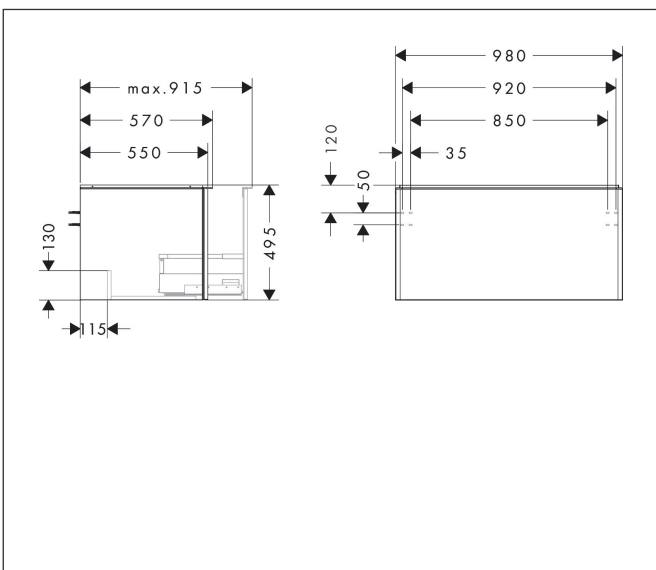

Merk	hansgrohe
Artikelnaam	<b>Xelu Q</b> badmeubel Natural Oak 980/550 met 1 lade voor consoles met inbouw wastafel geslepen, Oppervlak greep:
Art.nr.	54060670
Oppervlakte	Oppervlak meubel: Natural Oak, Oppervlak greep: Mat zwart
Netto prijs	801,36 EUR

## Kenmerken

- bestaat uit: badkamermeubel, Basic Box-set
- materiaal behuizing: vezelplaat van gemiddelde dichtheid (MDF)
- oppervlaktemateriaal behuizing: thermofolie
- materiaal voorzijde: vezelplaat van gemiddelde dichtheid (MDF)
- oppervlaktemateriaal voorzijde: thermofolie
- MoistureProof: duurzaam materiaal dat lang mooi blijft
- met greepstang
- type opening: volledig uittrekbaar
- materiaal grepen: aluminium
- oppervlaktemateriaal grepen: poedercoating
- 1 lade
- zonder uitsparing voor sifon
- SoftClose, voor vloeiend en zacht sluiten
- individuele en flexibele opbergruimte dankzij het verdelen van de binnenkant
- 2 basisbox-sets inbegrepen
- schaduwvoegprofiel voorbereid voor montage handdoekrek en planchet
- wandmontage
- montagevoorwaarde: voorgemonteerd
- met bevestigingsmateriaal
- geslepen opzetwastafel en console moeten apart worden besteld

## Maat tekeningen

## Certificaat

Merk	hansgrohe
Artikelnaam	<b>Xelu Q</b> badmeubel Natural Oak 980/550 met 1 lade voor consoles met inbouwwastafel geslepen, Oppervlak greep:
Art.nr.	54060670
Oppervlakte	Oppervlak meubel: Natural Oak, Oppervlak greep: Mat zwart
Netto prijs	801,36 EUR