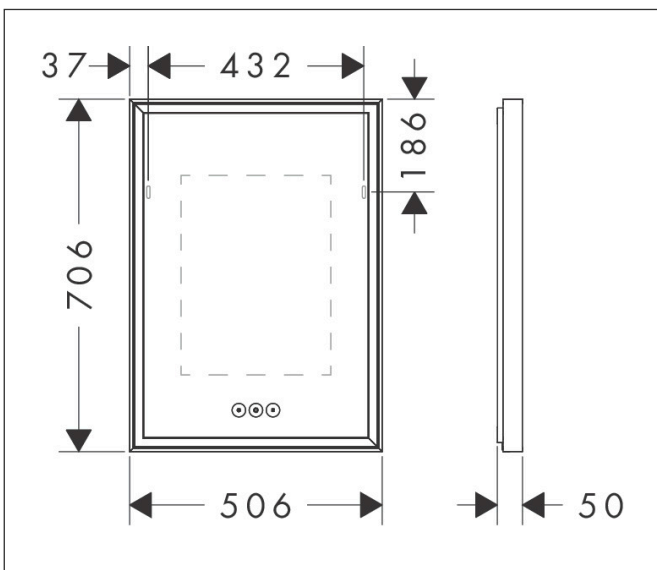

|             |  |
|-------------|--|
| Merk        | hansgrohe  |
| Artikelnaam | <b>Xarita E</b> spiegel met LED-verlichting 50/50 met touch-bediening, mat wit |
| Art.nr.     | 54989700   |
| Oppervlakte | mat wit  |
| Netto prijs | 1.591,10 EUR   |

## Maat tekeningen