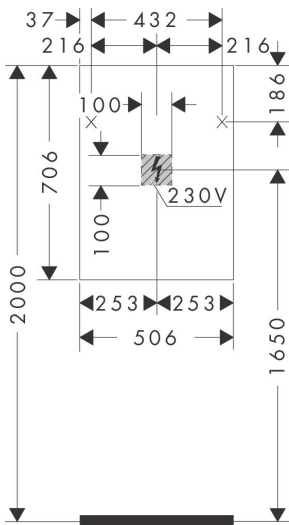

## Maat tekeningen

## Technologie

|             |  |
|-------------|--|
| Merk        | hansgrohe  |
| Artikelnaam | <b>Xarita E</b> spiegel met LED-verlichting 50/50 met touch-bediening, mat wit |
| Art.nr.     | 54989700   |
| Oppervlakte | mat wit  |
| Netto prijs | 1.591,10 EUR   |

## Installatievoorbeelden

**i** Afmetingen kunnen variëren vanwege keramische toleranties die verband houden met het productieproces.

|             |  |
|-------------|--|
| Merk        | hansgrohe  |
| Artikelnaam | <b>Xarita E</b> spiegel met LED-verlichting 50/50 met touch-bediening, mat wit |
| Art.nr.     | 54989700   |
| Oppervlakte | mat wit  |
| Netto prijs | 1.591,10 EUR   |