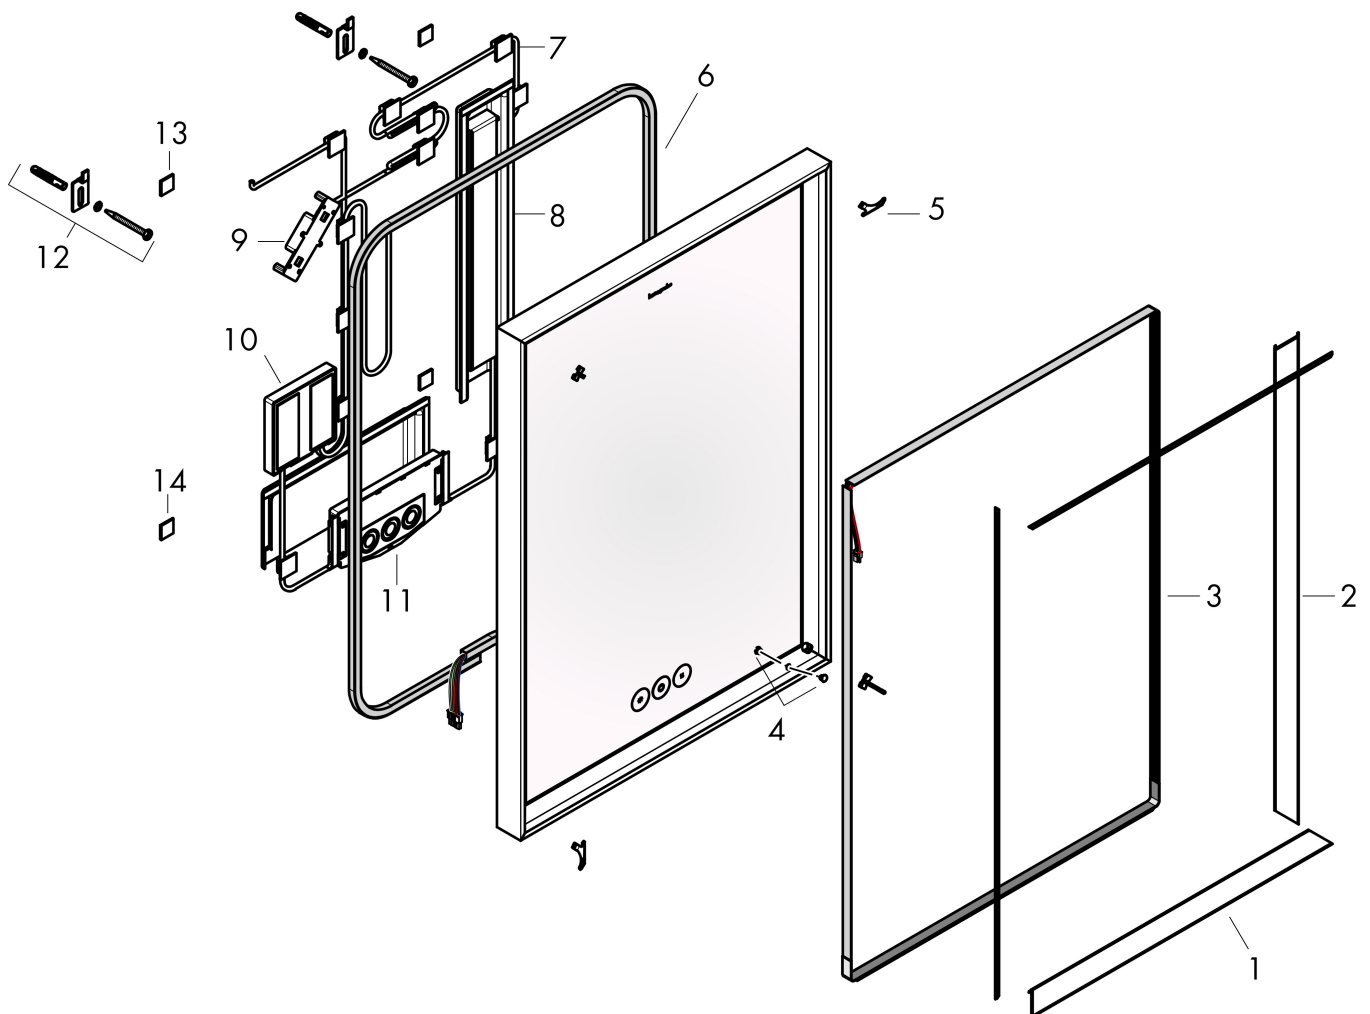

## Maat tekeningen

## Technologie

|             |  |
|-------------|--|
| Merk        | hansgrohe  |
| Artikelnaam | <b>Xarita E</b> spiegel met LED-verlichting 50/50 met touch-bediening, mat wit |
| Art.nr.     | 54989700   |
| Oppervlakte | mat wit  |
| Netto prijs | 1.591,10 EUR   |

## Installatievoorbeelden

**i** Afmetingen kunnen variëren vanwege keramische toleranties die verband houden met het productieproces.

|             |  |
|-------------|--|
| Merk        | hansgrohe  |
| Artikelnaam | <b>Xarita E</b> spiegel met LED-verlichting 50/50 met touch-bediening, mat wit |
| Art.nr.     | 54989700   |
| Oppervlakte | mat wit  |
| Netto prijs | 1.591,10 EUR   |

## Explosietekening voor bouwjaar: >05/23

Merk hansgrohe  
 Artikelnaam **Xarita E** spiegel met LED-verlichting 50/50 met touch-bediening, mat wit  
 Art.nr. 54989700  
 Oppervlakte mat wit  
 Netto prijs 1.591,10 EUR