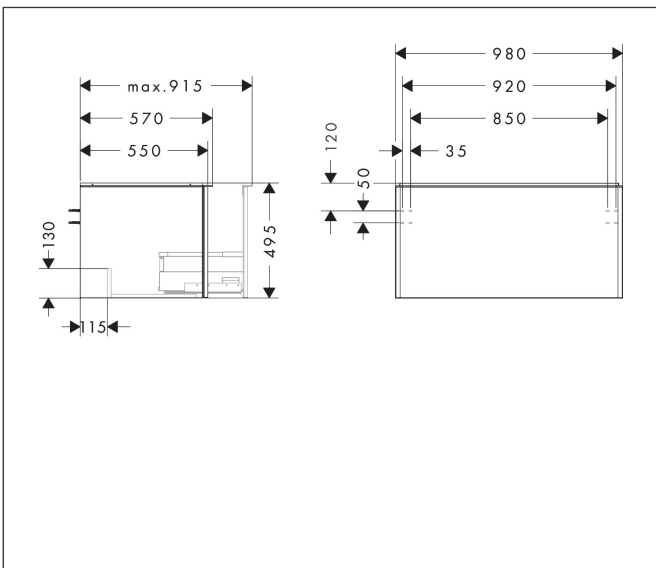

Merk	hansgrohe
Artikelnaam	Xelu Q badmeubel Natural Oak 980/550 met 1 lade voor consoles met inbouw wastafel geslepen, Oppervlak greep:
Art.nr.	54060700
Oppervlakte	Oppervlak meubel: Natural Oak, Oppervlak greep: Mat wit
Netto prijs	801,36 EUR

Product foto

Maat tekeningen

Kenmerken

- bestaat uit: badkamermeubel, Basic Box-set
- materiaal behuizing: vezelplaat van gemiddelde dichtheid (MDF)
- oppervlaktemateriaal behuizing: thermofolie
- materiaal voorzijde: vezelplaat van gemiddelde dichtheid (MDF)
- oppervlaktemateriaal voorzijde: thermofolie
- MoistureProof: duurzaam materiaal dat lang mooi blijft
- met greepstang
- type opening: volledig uittrekbaar
- materiaal grepen: aluminium
- oppervlaktemateriaal grepen: poedercoating
- 1 lade
- zonder uitsparing voor sifon
- SoftClose, voor vloeiend en zacht sluiten
- individuele en flexibele opbergruimte dankzij het verdelen van de binnenkant
- 2 basisbox-sets inbegrepen
- schaduwvoegprofiel voorbereid voor montage handdoekrek en planchet
- wandmontage
- montagevoorwaarde: voorgemonteerd
- met bevestigingsmateriaal
- geslepen opzetwastafel en console moeten apart worden besteld

Technologie

Certificaat

Merk	hansgrohe
Artikelnaam	Xelu Q badmeubel Natural Oak 980/550 met 1 lade voor consoles met inbouwwastafel geslepen, Oppervlak greep:
Art.nr.	54060700
Oppervlakte	Oppervlak meubel: Natural Oak, Oppervlak greep: Mat wit
Netto prijs	801,36 EUR

Benodigde onderdelen (naar keuze)

Product foto	Artikelnaam	Art.nr.	Prijs
	hansgrohe Xelu Q console 980/550 met uitsparing in het midden voor inbouwwastafel geslepen 500/480, High Gloss White Natural Oak	54095230	342,16
	hansgrohe Xelu Q console 980/550 met uitsparing in het midden voor inbouwwastafel geslepen 600/480, High Gloss White Natural Oak	54110230	342,16