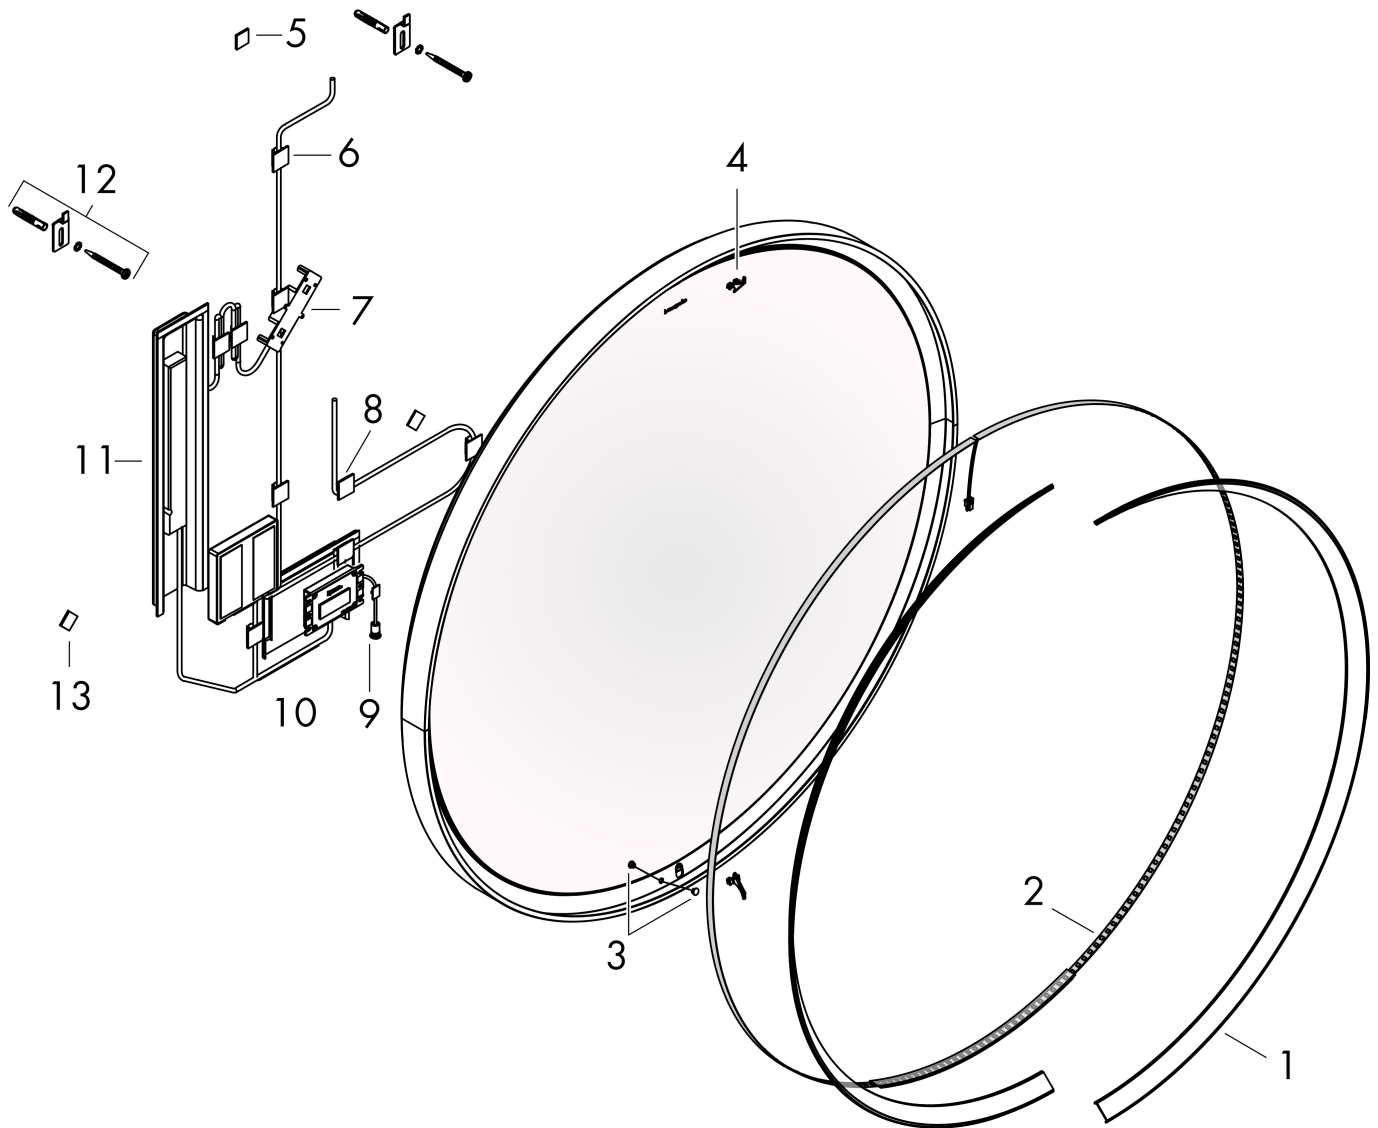

## Maat tekeningen

## Kenmerken

- van spiegelglas
- materiaal frame: aluminium
- oppervlaktemateriaal: poedercoating
- MoistureProof: duurzaam materiaal
- TouchlessSensor: bedien het licht met met een infraroodsensor door je hand onder de spiegel te bewegen
- lichtstroom: 5170 lm
- power-lamp: 31 W
- lichtbron: LED, verwisselbaar
- directe LED-verlichting
- kleurtemperatuur: 4000 K
- Levensduur LED: > 50.000 uur
- directe LED-verlichting: energielabel C
- min. afstand tussen infraroodsensor en reflecterende oppervlakken: 120 mm
- traploos dimbaar
- met spiegelverwarming
- Automatische uitschakelfunctie: automatische uitschakeling voor alle functies
- met geheugenfunctie: dimmend
- ingang: 220 - 240 V AC / 50/60 Hz
- uitgang: 24 V DC
- IP-beschermingsgraad: IP44
- met bevestigingsmateriaal
- verborgen bevestiging

## Technologie

Merk hansgrohe  
Artikelnaam **Xarita S** spiegel met LED-verlichting 900/50 met infraroodbediening, mat wit  
Art.nr. 54990700  
Oppervlakte mat wit  
Netto prijs 1.804,40 EUR

## Explosietekening voor bouwjaar: >05/23

Merk hansgrohe  
 Artikelnaam **Xarita S** spiegel met LED-verlichting 900/50 met infraroodbediening, mat wit  
 Art.nr. 54990700  
 Oppervlakte mat wit  
 Netto prijs 1.804,40 EUR