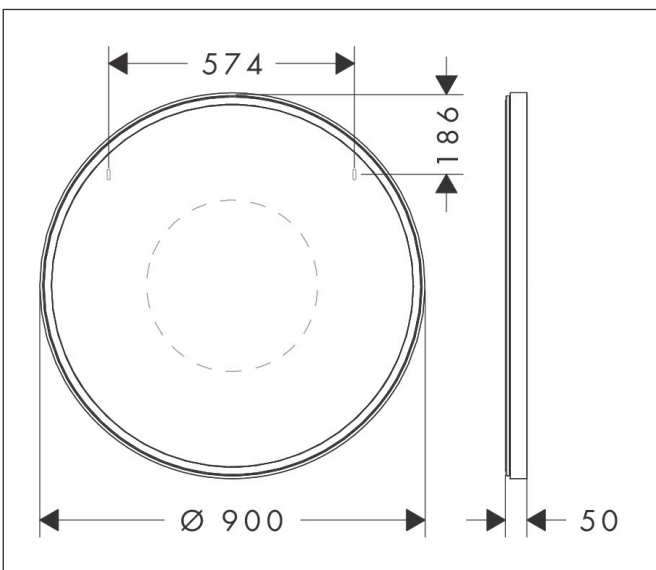

Merk	hansgrohe
Artikelnaam	<b>Xarita S</b> spiegel met LED-verlichting 900/50 met infraroodbediening, mat wit
Art.nr.	54990700
Oppervlakte	mat wit
Netto prijs	1.804,40 EUR

## Maat tekeningen

## Kenmerken

- van spiegelglas
- materiaal frame: aluminium
- oppervlaktemateriaal: poedercoating
- MoistureProof: duurzaam materiaal
- TouchlessSensor: bedien het licht met met een infraroodsensor door je hand onder de spiegel te bewegen
- lichtstroom: 5170 lm
- power-lamp: 31 W
- lichtbron: LED, verwisselbaar
- directe LED-verlichting
- kleurtemperatuur: 4000 K
- Levensduur LED: > 50.000 uur
- directe LED-verlichting: energielabel C
- min. afstand tussen infraroodsensor en reflecterende oppervlakken: 120 mm
- traploos dimbaar
- met spiegelverwarming
- Automatische uitschakelfunctie: automatische uitschakeling voor alle functies
- met geheugenfunctie: dimmend
- ingang: 220 - 240 V AC / 50/60 Hz
- uitgang: 24 V DC
- IP-beschermingsgraad: IP44
- met bevestigingsmateriaal
- verborgen bevestiging

## Explosietekening voor bouwjaar: >05/23

Merk hansgrohe  
 Artikelnaam **Xarita S** spiegel met LED-verlichting 900/50 met infraroodbediening, mat wit  
 Art.nr. 54990700  
 Oppervlakte mat wit  
 Netto prijs 1.804,40 EUR