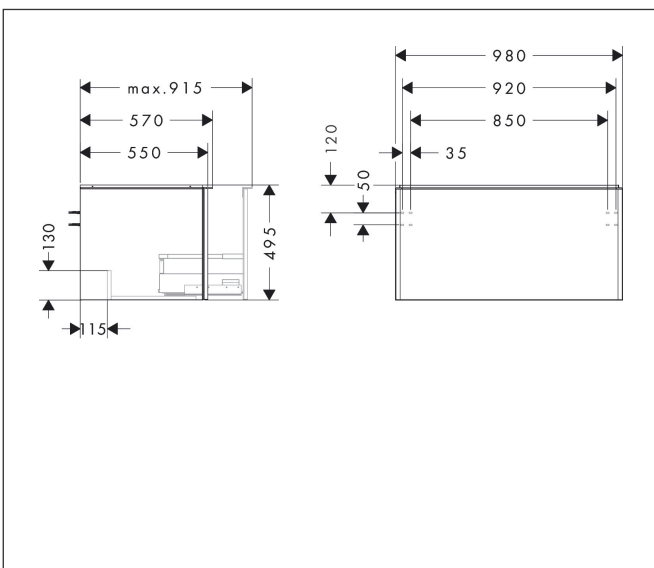

Merk	hansgrohe
Artikelnaam	Xelu Q badmeubel Dark Walnut 980/550 met 1 lade voor consoles met inbouw wastafel geslepen, Oppervlak greep:
Art.nr.	54061000
Oppervlakte	Oppervlak meubel: Dark Walnut, Oppervlak greep: chroom
Netto prijs	801,36 EUR

Product foto

Kenmerken

- bestaat uit: badkamermeubel, Basic Box-set
- materiaal behuizing: vezelplaat van gemiddelde dichtheid (MDF)
- oppervlaktemateriaal behuizing: thermofolie
- materiaal voorzijde: vezelplaat van gemiddelde dichtheid (MDF)
- oppervlaktemateriaal voorzijde: thermofolie
- MoistureProof: duurzaam materiaal dat lang mooi blijft
- met greepstang
- type opening: volledig uittrekbaar
- materiaal grepen: aluminium
- oppervlaktemateriaal grepen: verchromd glanzend
- 1 lade
- zonder uitsparing voor sifon
- SoftClose, voor vloeiend en zacht sluiten
- individuele en flexibele opbergruimte dankzij het verdelen van de binnenkant
- 2 basisbox-sets inbegrepen
- schaduwvoegprofiel voorbereid voor montage handdoekrek en planchet
- wandmontage
- montagevoorwaarde: voorgemonteerd
- met bevestigingsmateriaal
- geslepen opzetwastafel en console moeten apart worden besteld

Maat tekeningen

Technologie

Certificaat

Merk hansgrohe
 Artikelnaam **Xelu Q** badmeubel Dark Walnut 980/550 met 1 lade voor consoles met inbouwwastafel geslepen, Oppervlak greep:
 Art.nr. 54061000
 Oppervlakte Oppervlak meubel: Dark Walnut, Oppervlak greep: chroom
 Netto prijs 801,36 EUR

Benodigde onderdelen (naar keuze)

Product foto	Artikelnaam	Art.nr.	Prijs
	hansgrohe Xelu Q console 980/550 met uitsparing in het midden voor inbouwwastafel geslepen 500/480, High Gloss White Dark Walnut	54095630	342,16
	hansgrohe Xelu Q console 980/550 met uitsparing in het midden voor inbouwwastafel geslepen 600/480, High Gloss White Dark Walnut	54110630	342,16