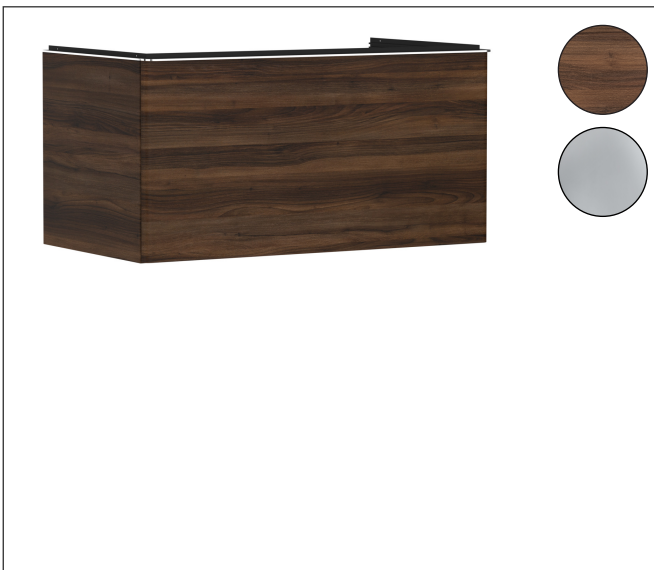

Merk	hansgrohe
Artikelnaam	Xelu Q badmeubel Dark Walnut 980/550 met 1 lade voor consoles met inbouw wastafel geslepen, Oppervlak greep:
Art.nr.	54061000
Oppervlakte	Oppervlak meubel: Dark Walnut, Oppervlak greep: chroom
Netto prijs	801,36 EUR

Product foto

Kenmerken

- bestaat uit: badkamermeubel, Basic Box-set
- materiaal behuizing: vezelplaat van gemiddelde dichtheid (MDF)
- oppervlaktemateriaal behuizing: thermofolie
- materiaal voorzijde: vezelplaat van gemiddelde dichtheid (MDF)
- oppervlaktemateriaal voorzijde: thermofolie
- MoistureProof: duurzaam materiaal dat lang mooi blijft
- met greepstang
- type opening: volledig uittrekbaar
- materiaal grepen: aluminium
- oppervlaktemateriaal grepen: verchromd glanzend
- 1 lade
- zonder uitsparing voor sifon
- SoftClose, voor vloeiend en zacht sluiten
- individuele en flexibele opbergruimte dankzij het verdelen van de binnenkant
- 2 basisbox-sets inbegrepen
- schaduwvoegprofiel voorbereid voor montage handdoekrek en planchet
- wandmontage
- montagevoorwaarde: voorgemonteerd
- met bevestigingsmateriaal
- geslepen opzetwastafel en console moeten apart worden besteld

Maat tekeningen

Technologie

Certificaat

Merk hansgrohe
 Artikelnaam **Xelu Q** badmeubel Dark Walnut 980/550 met 1 lade voor consoles met inbouwwastafel geslepen, Oppervlak greep:
 Art.nr. 54061000
 Oppervlakte Oppervlak meubel: Dark Walnut, Oppervlak greep: chroom
 Netto prijs 801,36 EUR